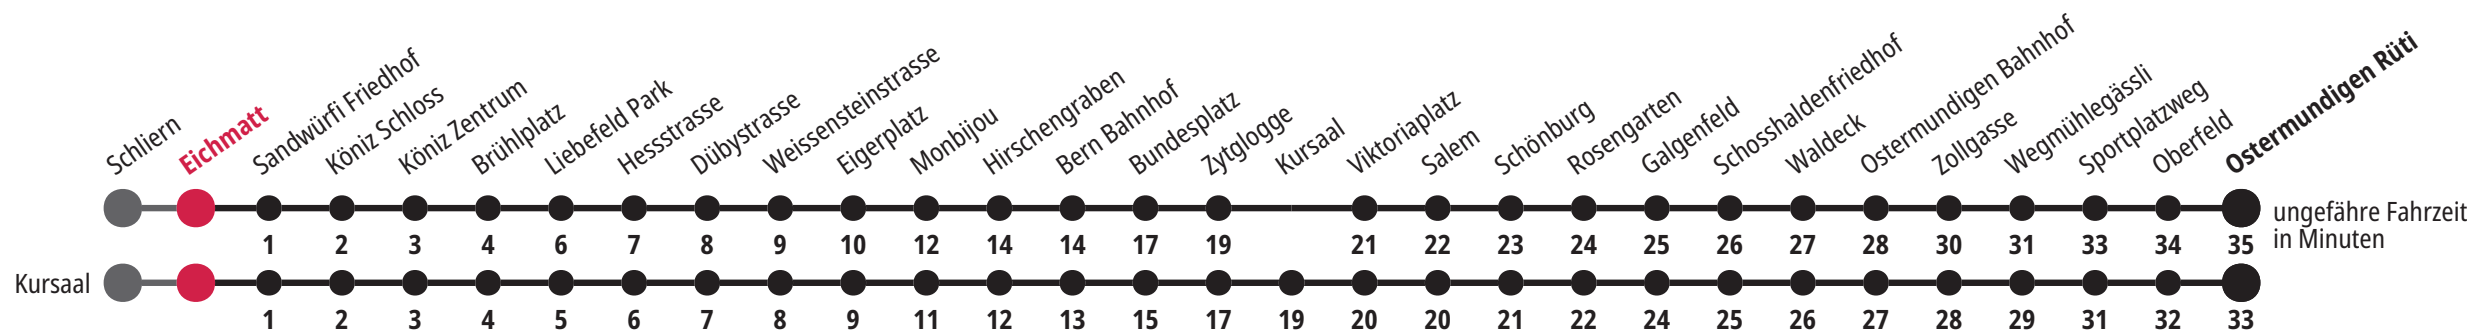

Eichmatt ▶▶ Ostermundigen Rütli

Gültig vom 10.12.2023 bis 14.12.2024

Feiertage: 1. und 2. Januar, Karfreitag, Ostermontag, Auffahrt, Pfingstmontag, 1. August, 25. und 26. Dezember.

	Montag–Freitag exkl. Ferien	Samstag	Sonn- und Feiertag	Ferienfahrplan Montag–Freitag 27.12.23–05.01.24, 10.05, 08.07.–09.08, 23.09.–11.10.24	
5h	32 39 47 57	33 48	34₁ 56₁	32 39 47 57	5h
6h	05 11 17 22_M 23_F 27_M 29_F 31_M 34_F 36_M 40_F 41_M 46 51_M 52_F 56_M 58_F	00 10 20 30 40 50	11₁ 26₁ 41₁ 56₁	05 11 17 23 29 34 40 46 52 58	6h
7h	01_M 04_F 06_M 10_F 11_M 16 21_M 22_F 26_M 28_F 31_M 34_F 36_M 40_F 41_M 46 51_M 52_F 56	00 10 19 26 34 41 48 55	11₁ 26₁ 41₁ 56₁	04 10 16 22 28 34 40 46 52 58	7h
8h	01 06 11 16 21 26 32 37 42 47 52 57	03 10 18 25 33 40 48 54	10₁ 25₁ 40₁ 55₁	04 10 16 22 28 35 41 47 53 59	8h
9h	02 07 12 17 22 27 32 37 42 47 52 57	00 06 12 18 24 30 36 42 48 54	05₁ 15₁ 25₁ 35₁ 45₁ 55₁	05 11 17 23 29 35 41 47 53 59	9h
10h	02 07 12 17 22 27 32 37 42 47 52 57	00 06 12 18 24 30 36 42 48 54	05₁ 15₁ 25₁ 33₁ 40₁ 48₁ 55₁	05 11 17 23 29 35 41 47 53 59	10h
11h	02 07 12 17 22 27 32 37 42 47 52 57	00 06 12 18 24 30 36 42 48 54	03₁ 10₁ 18₁ 25₁ 33₁ 40₁ 48₁ 55₁	05 11 17 23 29 35 41 47 53 59	11h
12h	02 07 12 17 22 27 32 37 42 47 52 57	00 06 12 18 24 30 36 42 48 54 59	03₁ 10₁ 18₁ 25₁ 33₁ 40₁ 48₁ 55₁	05 11 17 23 29 35 41 47 53 59	12h
13h	02 07 12 17 22 27 32 37 42 47 52 57	04 09 14 19 24 29 34 39 44 49 54 59	03₁ 10₁ 18₁ 25₁ 33₁ 40₁ 48₁ 54₁	05 11 17 23 29 35 41 47 53 59	13h
14h	02 07 12 17 22 27 32 36 41 46 51 55 59	04 09 14 19 24 29 34 39 44 49 54 59	00₁ 06₁ 12₁ 18₁ 24₁ 30₁ 36₁ 42₁ 48₁ 54₁	05 11 17 23 29 35 40 46 52 58	14h
15h	03 08 13 18 23 28 33 38 43 48 53 58	04 09 14 19 24 29 33 37 41 45 49 53 57	00₁ 06₁ 12₁ 18₁ 24₁ 30₁ 36₁ 42₁ 48₁ 54₁	04 10 16 22 28 34 40 46 52 58	15h
16h	03 08 13 18 23 28 33 38 43 48 53 58	01 05 09 13 17 21 25 29 33 37 41 45 49 53 57	00₁ 06₁ 12₁ 18₁ 24₁ 30₁ 36₁ 42₁ 48₁ 54₁	04 10 16 22 28 34 40 46 52 58	16h
17h	03 08 13 18 23 28 33 38 43 48 53 58	01 05 09 14 18 22 26 30 35 40 45 50 55	00₁ 06₁ 12₁ 18₁ 25₁ 31₁ 37₁ 43₁ 49₁ 55₁	04 10 16 22 28 34 40 46 52 58	17h
18h	03 08 13 18 24 29 34 39 44 49 55	00 05 11 17 23 29 35 41 49 56	01₁ 07₁ 13₁ 19₁ 26₁ 34₁ 41₁ 49₁ 56₁	04 10 16 23 29 35 41 47 53 59	18h
19h	01 07 13 19 25 33 40₁ 48₁ 55₁	04 11 19 26 34 41₁ 49₁ 56₁	04₁ 11₁ 19₁ 26₁ 34₁ 41₁ 49₁ 56₁	05 11 18 25 33 40₁ 48₁ 55₁	19h
20h	05₁ 15₁ 26₁ 36₁ 46₁ 56₁	06₁ 16₁ 26₁ 36₁ 46₁ 56₁	07₁ 17₁ 27₁ 37₁ 47₁ 57₁	05₁ 15₁ 26₁ 36₁ 46₁ 56₁	20h
21h	06₁ 16₁ 26₁ 36₁ 46₁ 56₁	06₁ 16₁ 26₁ 36₁ 46₁ 56₁	07₁ 17₁ 27₁ 37₁ 47₁ 57₁	06₁ 16₁ 26₁ 36₁ 46₁ 56₁	21h
22h	07₁ 17₁ 27₁ 37₁ 39₁^M 47₁^F 54₁^M 57₁^F	06₁ 16₁ 26₁ 36₁ 46₁ 56₁	08₁ 18₁ 28₁ 40₁ 55₁	07₁ 17₁ 27₁ 37₁^F 39₁^M 47₁^F 54₁^M 57₁^F	22h
23h	07₁^F 09₁^M 17₁^F 24₁^M 27₁^F 37₁^F 41₁^M 47₁^F 57₁^F	06₁ 16₁ 26₁ 36₁ 46₁ 57₁	10₁ 25₁ 42₁	07₁^F 09₁^M 17₁^F 24₁^M 27₁^F 37₁^F 41₁^M 47₁^F 57₁^F	23h

1 bedient Kursaal   × fährt bis Eigerplatz   ▼ fährt bis Bern Bahnhof   F Freitag   M Montag – Donnerstag

Für Anschlüsse und Einhaltung der Abfahrtszeiten besteht keine Gewähr.

Infos zur Mobilität in der Stadt und Region Bern

Kundendienst-Hotline: 031 321 88 44
Webseite: bernmobil.ch

Persönliche Beratung und Verkauf:
BERNMOBIL Info & Tickets, Bubenbergplatz 5, Bern

Aktuelle Infos zur Haltestelle und Verkehrsmeldungen