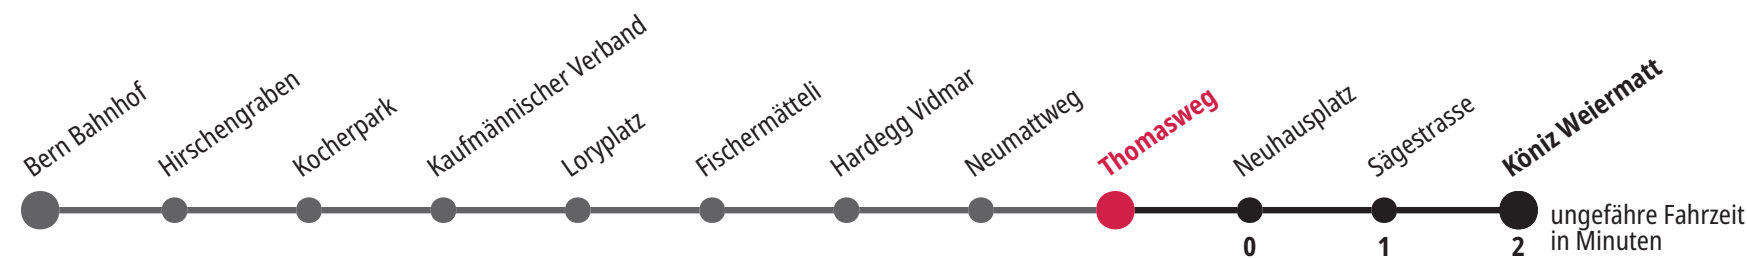

Thomasweg ▶▶▶ Köniz Weiermatt

Gültig vom 10.12.2023 bis 14.12.2024

Feiertage: 1. und 2. Januar, Karfreitag, Ostermontag, Auffahrt, Pfingstmontag, 1. August, 25. und 26. Dezember.

	Montag–Freitag								Samstag						Sonn- und Feiertag										
5 _h	26	41	51	57					28	47	56						29	51	56						5 _h
6 _h	06	12	22	27	31	40	48	56	07	15	25	35	45	50	55		19	34	49						6 _h
7 _h	04	13	21	28	36	43	51	58	05	15	25	35	46	56			04	19	34	45	49				7 _h
8 _h	06	13	21	28	36	43	50	57	06	16	26	36	46	56			04	19	34	50					8 _h
9 _h	07	17	27	37	47	57			06	16	27	37	47	57			05	10	16	26	36	46	56		9 _h
10 _h	07	17	27	37	47	57			07	17	27	37	47	57			06	16	26	36	47	57			10 _h
11 _h	07	18	28	38	48	58			07	17	27	37	47	57			07	17	27	37	47	57			11 _h
12 _h	08	18	28	38	48	58			07	17	27	37	47	57			07	17	27	37	47	57			12 _h
13 _h	08	18	28	38	48	58			07	18	28	38	48	58			07	17	27	37	47	57			13 _h
14 _h	08	18	28	38	48	58			08	18	28	38	48	58			07	17	27	37	47	57			14 _h
15 _h	08	18	28	38	48	58			08	18	28	38	48	58			07	17	27	37	47	57			15 _h
16 _h	08	19	26	29	39	49	57		08	18	28	38	48	57			07	17	27	37	47	57			16 _h
17 _h	05	12	20	27	35	42	50	57	07	17	27	37	47	57			07	17	27	37	47	57			17 _h
18 _h	05	12	20	26	34	41	49	56	07	17	27	37	47	57			07	17	27	37	47	57			18 _h
19 _h	04	11	19	28	38	48	57		07	17	27	37	47	57			07	17	27	37	47	57			19 _h
20 _h	07	17	27	37	47	57			07	17	27	37	47	57			07	17	26	36	46	56			20 _h
21 _h	07	17	27	37	52				07	17	27	37	52			06	16	26	36	51				21 _h	
22 _h	07	22	36	51					07	22	37	52			06	21	36	51					22 _h		
23 _h	06	21	36	51					07	21	36	51			06	21	36	51					23 _h		
0 _h	06	21 _F	24 _M	36 _F	51 _F				06	21	36	51			06	24							0 _h		
1 _h	06 _F								06														1 _h		

F Freitag M Montag – Donnerstag

Für Anschlüsse und Einhaltung der Abfahrtszeiten besteht keine Gewähr.

Infos zur Mobilität in der Stadt und Region Bern

Kundendienst-Hotline: 031 321 88 44
Webseite: bernmobil.ch