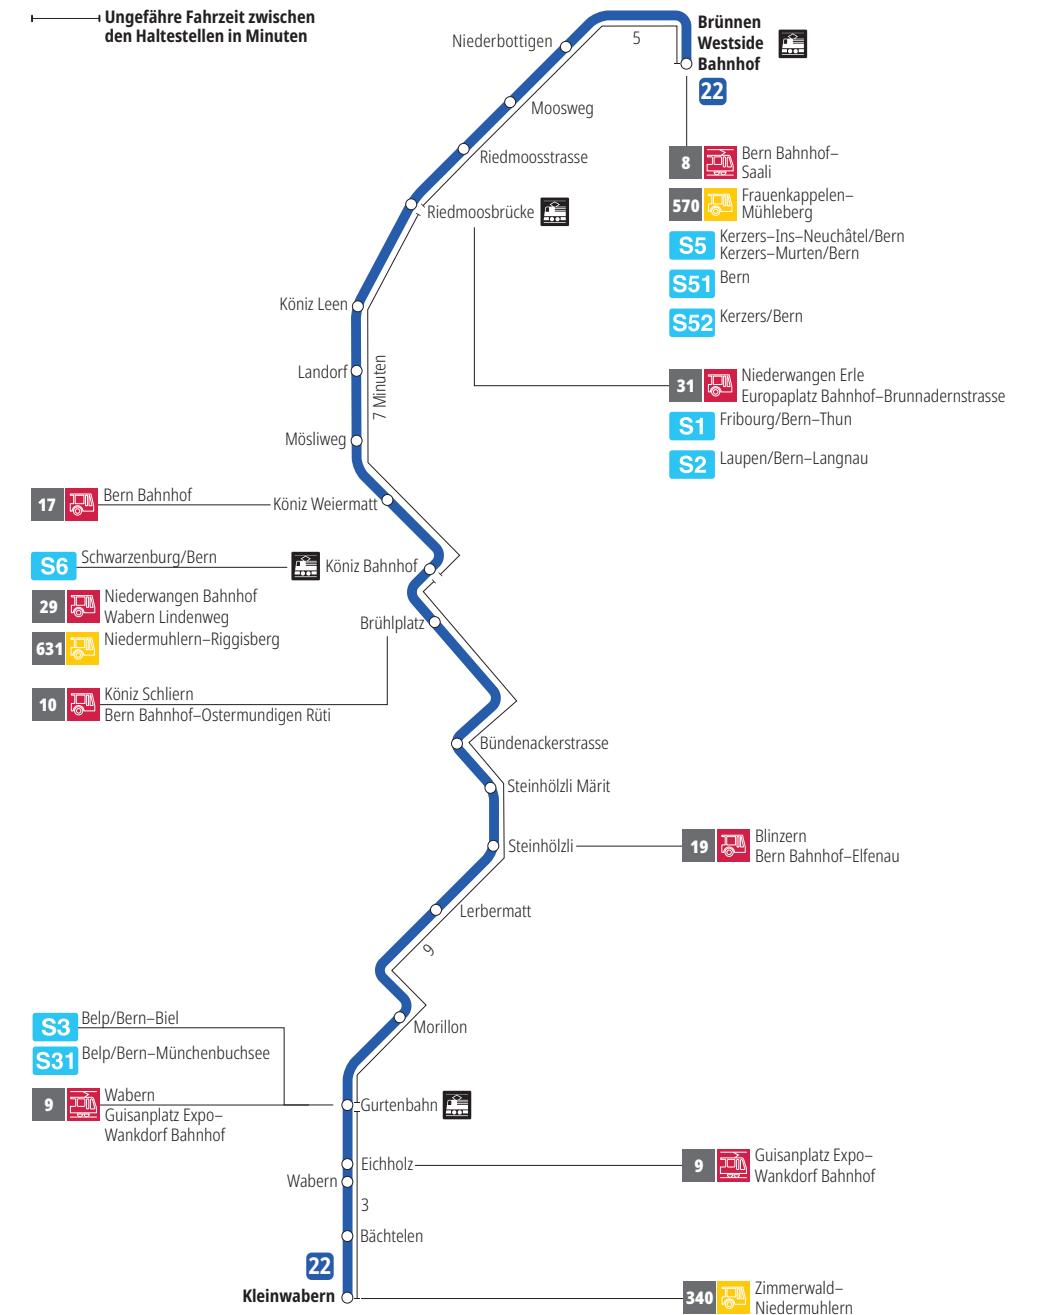

Linie 22

Brünnen Westside Bahnhof - Kleinwabern
Kleinwabern - Brünnen Westside Bahnhof

Abfahrten ab Steinhölzli ►►► Kleinwabern

Gültig vom 10.12.2023 bis 14.12.2024

	Montag–Freitag	Samstag	Sonn- und Feiertag
5h			
6h	17 47		
7h	18 45 ^x _F 48 50 ^x _F	16 46	
8h	17 47	16 46	
9h	17 47	16 47	
10h	17 47	17 47	
11h	17 47	17 47	
12h	18 48	17 47	
13h	18 48	17 47	
14h	18 48	17 47	
15h	18 48	17 47	
16h	18 48	17 47	
17h	18 48	17 47	
18h	18 48	17 46	
19h	17 47	16 46	
20h	16	16	
21h			
22h			
23h			
0h			

Alles Niederflerbusse (ohne Gewähr) &

Für Anschlüsse und Einhaltung der Abfahrtszeiten besteht keine Gewähr.

Feiertage:

1. und 2. Januar, Karfreitag, Ostermontag, Auffahrt, Pfingstmontag, 1. August, 25. und 26. Dezember.

Zeichenerklärung:

x=fährt bis Gurtenbahn

F =Fahrt nicht während den Schulferien: 27.12.23–05.01.24, 05.02.–09.02.24, 08.04.–19.04.24, 10.05.24, 08.07.–09.08.24, 23.09.–11.10.24

Aktuelle Infos zur Haltestelle und Verkehrsmeldungen