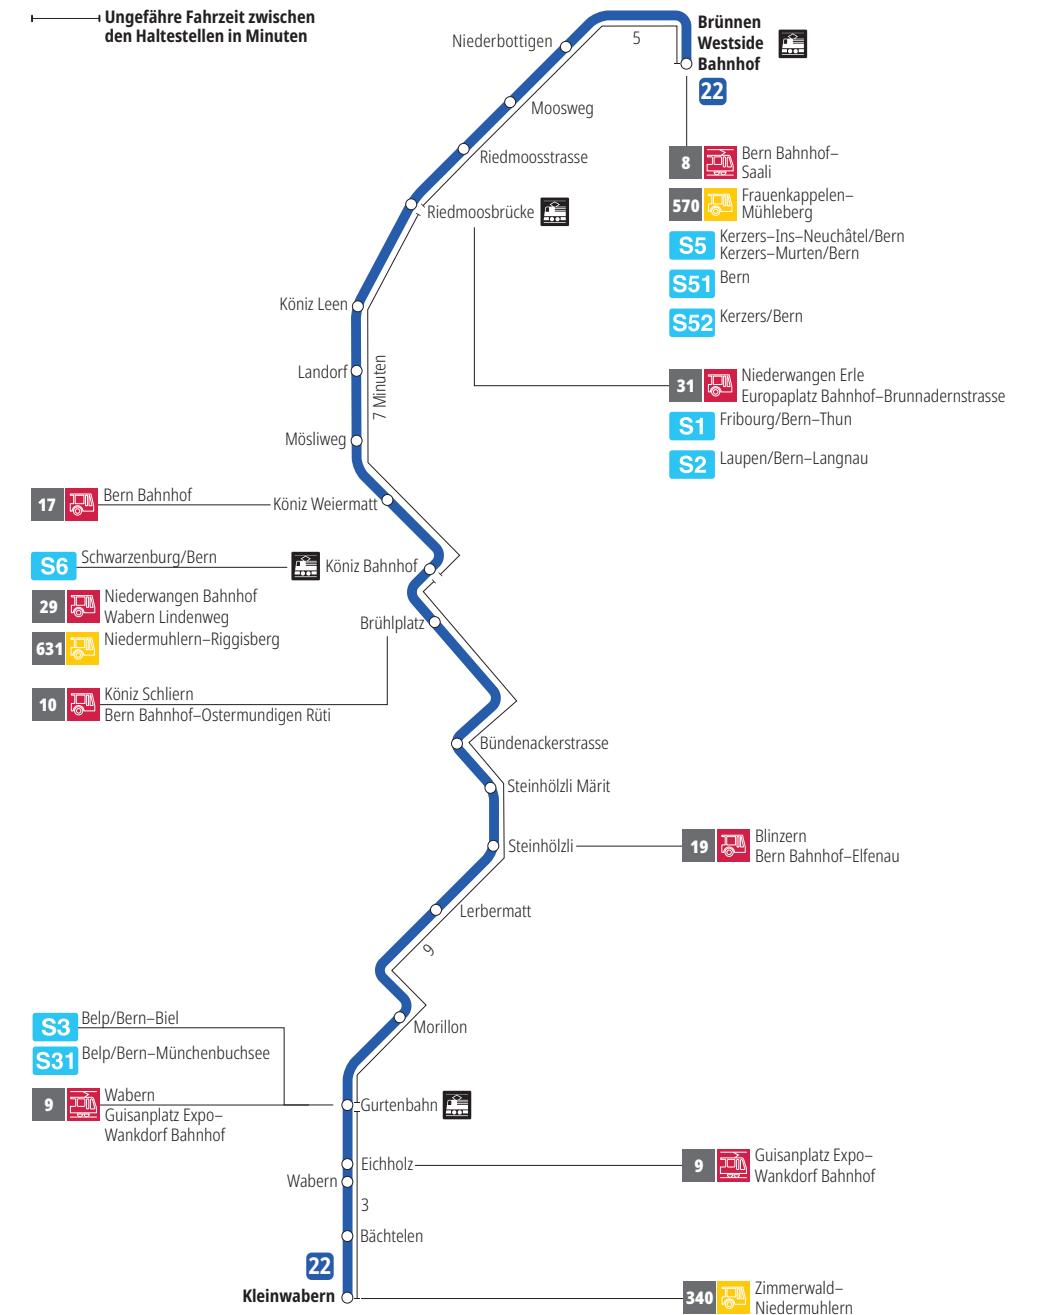

# Linie 22

Brünnen Westside Bahnhof - Kleinwabern  
Kleinwabern - Brünnen Westside Bahnhof

## Abfahrten ab Bündenackerstrasse ►►► Kleinwabern

Gültig vom 10.12.2023 bis 14.12.2024

	Montag–Freitag	Samstag	Sonn- und Feiertag
5h			
6h	14 45		
7h	15 43 <sup>x</sup> <sub>F</sub> 45 48 <sup>x</sup> <sub>F</sub>	14 44	
8h	15 45	14 44	
9h	15 45	14 44	
10h	15 45	14 44	
11h	15 45	14 44	
12h	15 45	15 45	
13h	15 45	15 45	
14h	15 45	15 45	
15h	15 45	15 45	
16h	15 45	15 45	
17h	15 45	15 45	
18h	15 45	15 44	
19h	15 45	14 44	
20h	14	14	
21h			
22h			
23h			
0h			

Alles Niederflerbusse (ohne Gewähr) &

Für Anschlüsse und Einhaltung der Abfahrtszeiten besteht keine Gewähr.

### Zeichenerklärung:

x=fährt bis Gurtenbahn

F =Fährt nicht während den Schulferien: 27.12.23–05.01.24, 05.02.–09.02.24, 08.04.–19.04.24, 10.05.24, 08.07.–09.08.24, 23.09.–11.10.24