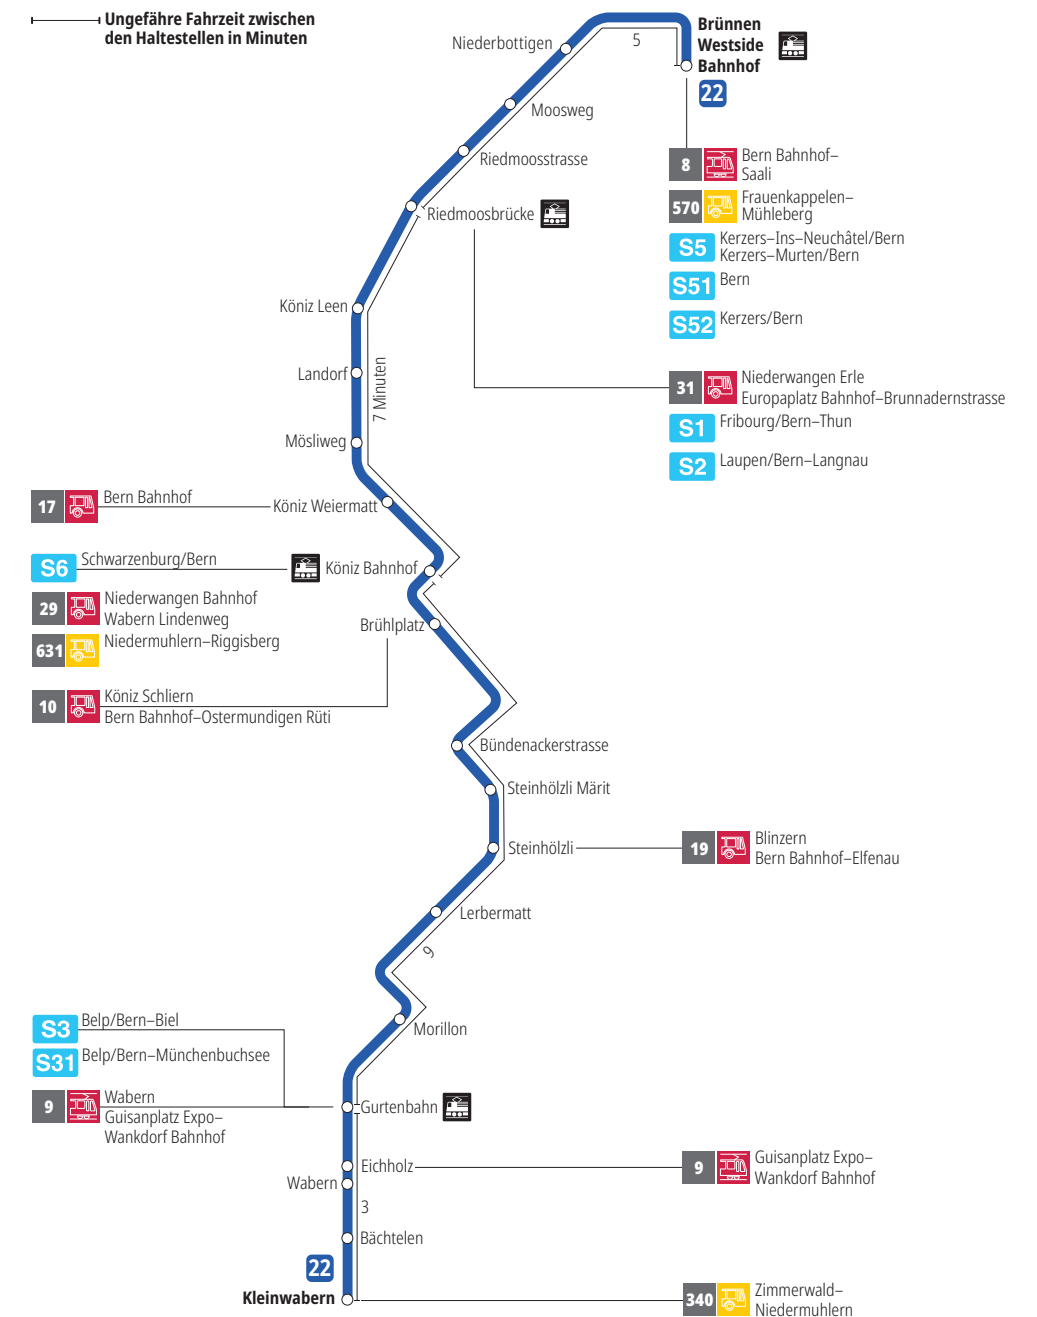

Linie 22

Brünnen Westside Bahnhof - Kleinwabern
Kleinwabern - Brünnen Westside Bahnhof

Abfahrten ab Mösliweg >>> Kleinwabern

Gültig vom 10.12.2023 bis 14.12.2024

	Montag–Freitag	Samstag	Sonn- und Feiertag
5h			
6h	08 38		
7h	09 36 ^x _F 39	08 38	
8h	09 39	08 38	
9h	09 39	08 38	
10h	09 39	08 38	
11h	09 39	08 38	
12h	09 39	09 39	
13h	09 39	09 39	
14h	09 39	09 39	
15h	09 39	09 39	
16h	09 39	09 39	
17h	09 39	09 39	
18h	09 39	09 38	
19h	09 39	08 38	
20h	08 38 ^v	08 38 ^v	
21h			
22h			
23h			
0h			

Alles Niederflerbusse (ohne Gewähr) &

Für Anschlüsse und Einhaltung der Abfahrtszeiten besteht keine Gewähr.

Feiertage:

1. und 2. Januar, Karfreitag, Ostermontag, Auffahrt, Pfingstmontag, 1. August, 25. und 26. Dezember.

Zeichenerklärung:

x = fährt bis Gurtenbahn

v = fährt bis Köniz Bahnhof

F = Fährt nicht während den Schulferien: 27.12.23–05.01.24, 05.02.–09.02.24, 08.04.–19.04.24, 10.05.24, 08.07.–09.08.24, 23.09.–11.10.24

Aktuelle Infos zur Haltestelle und Verkehrsmeldungen

QR-Code scannen und Ihre nächsten Abfahrten in Echtzeit sehen

» öV Plus App: Fahrplan und Tickets schweizweit

✕ twitter.com/bernmobil

Infos zur Mobilität in Stadt und Region Bern