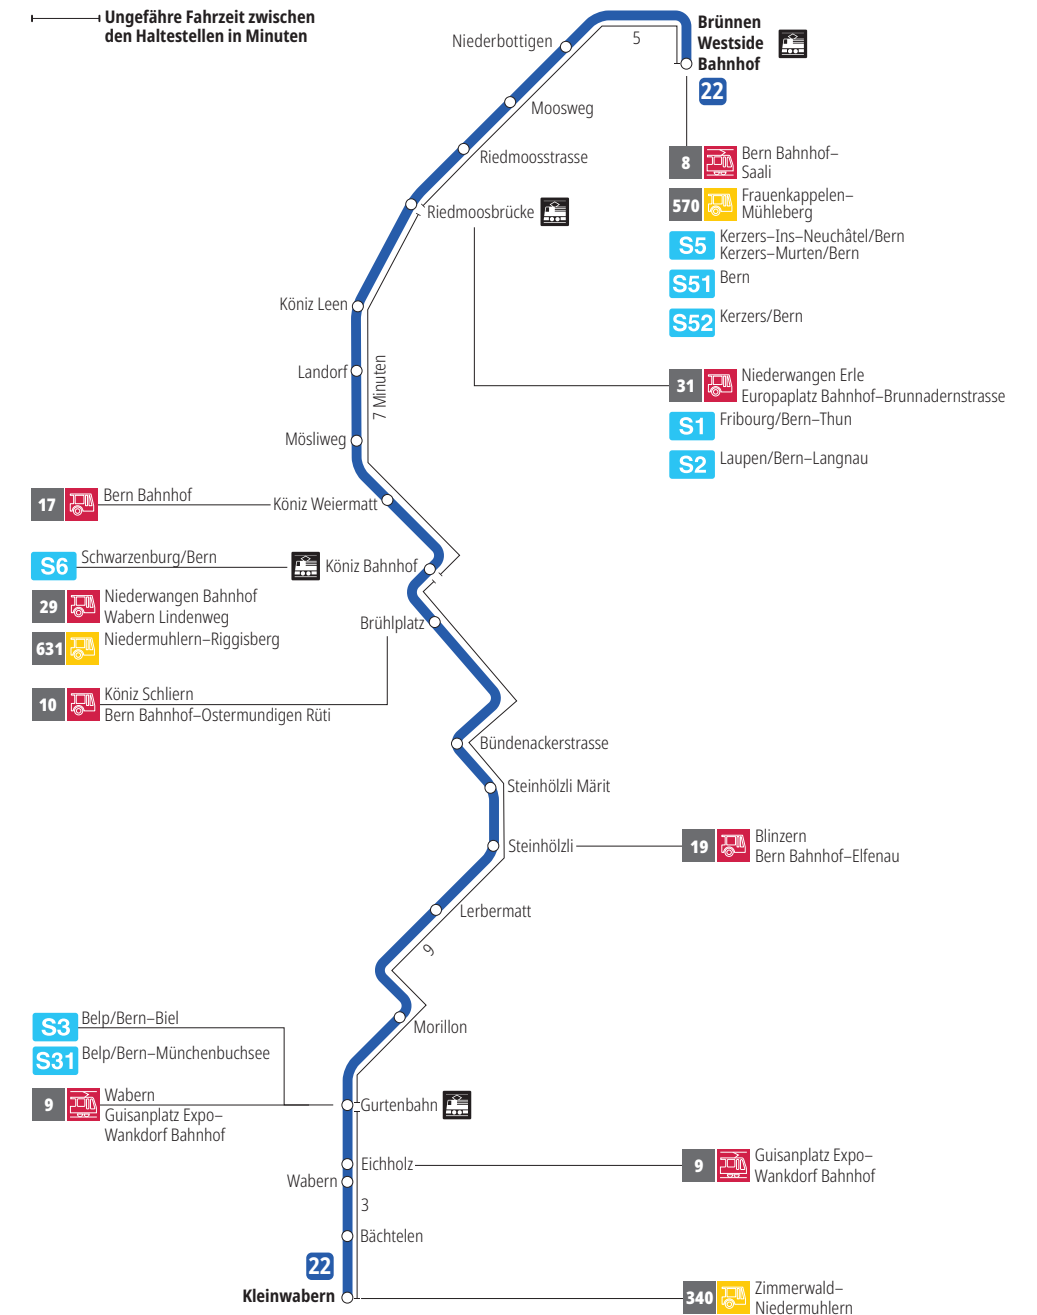

Linie 22

Brünnen Westside Bahnhof - Kleinwabern
Kleinwabern - Brünnen Westside Bahnhof

Abfahrten ab Riedmoosstrasse ►►► Kleinwabern

Gültig vom 10.12.2023 bis 14.12.2024

	Montag–Freitag	Samstag	Sonn- und Feiertag
5h			
6h	04 34		
7h	04 34	04 34	
8h	04 34	04 34	
9h	04 34	04 34	
10h	04 34	04 34	
11h	04 34	04 34	
12h	04 34	04 34	
13h	04 34	04 34	
14h	04 34	04 34	
15h	04 34	04 34	
16h	04 34	04 34	
17h	04 34	04 34	
18h	04 34	04 34	
19h	04 34	04 34	
20h	04 34 ^x	04 34 ^x	
21h			
22h			
23h			
0h			

Alles Niederflerbusse (ohne Gewähr) &

Für Anschlüsse und Einhaltung der Abfahrtszeiten besteht keine Gewähr.

Feiertage:

1. und 2. Januar, Karfreitag, Ostermontag, Auffahrt, Pfingstmontag, 1. August, 25. und 26. Dezember.

Zeichenerklärung:

x=fährt bis Köniz Bahnhof

Aktuelle Infos zur Haltestelle und Verkehrsmeldungen

QR-Code scannen und Ihre nächsten Abfahrten in Echtzeit sehen

» öV Plus App: Fahrplan und Tickets schweizweit