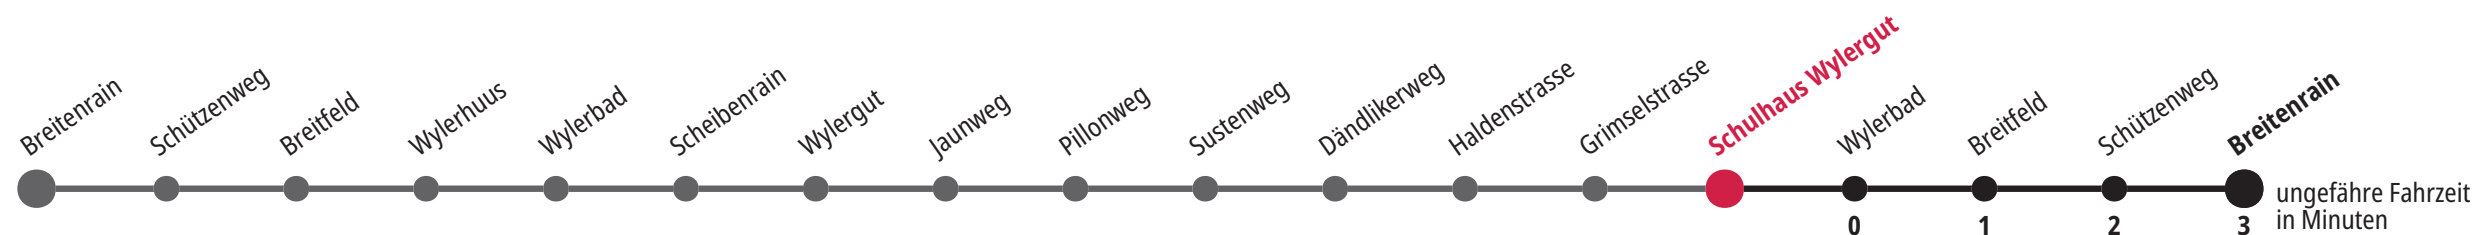

## Schulhaus Wylergut ▶▶▶ Breitenrain

Gültig vom 10.12.2023 bis 14.12.2024

Feiertage: 1. und 2. Januar, Karfreitag, Ostermontag, Auffahrt, Pfingstmontag, 1. August, 25. und 26. Dezember.

	Montag–Freitag	Samstag	Sonn- und Feiertag	
5 <sub>h</sub>				5 <sub>h</sub>
6 <sub>h</sub>	23 43	23 43		6 <sub>h</sub>
7 <sub>h</sub>	03 23 43	03 23 43		7 <sub>h</sub>
8 <sub>h</sub>	03 23 43	03 23 43		8 <sub>h</sub>
9 <sub>h</sub>	03 23 43	03 23 43		9 <sub>h</sub>
10 <sub>h</sub>	03 23 43	03 23 44		10 <sub>h</sub>
11 <sub>h</sub>	03 23 43	04 24 44		11 <sub>h</sub>
12 <sub>h</sub>	03 23 43	04 24 44		12 <sub>h</sub>
13 <sub>h</sub>	03 23 43	04 24 44		13 <sub>h</sub>
14 <sub>h</sub>	03 23 43	04 24 44		14 <sub>h</sub>
15 <sub>h</sub>	03 23 43	04 24 44		15 <sub>h</sub>
16 <sub>h</sub>	04 24 44	04 24 44		16 <sub>h</sub>
17 <sub>h</sub>	04 24 44	04 24 43		17 <sub>h</sub>
18 <sub>h</sub>	04 23 43	03 23 43		18 <sub>h</sub>
19 <sub>h</sub>	03 23 43	03 23 43		19 <sub>h</sub>
20 <sub>h</sub>	03	03		20 <sub>h</sub>
21 <sub>h</sub>				21 <sub>h</sub>
22 <sub>h</sub>				22 <sub>h</sub>
23 <sub>h</sub>				23 <sub>h</sub>
0 <sub>h</sub>				0 <sub>h</sub>

Für Anschlüsse und Einhaltung der Abfahrtszeiten besteht keine Gewähr.