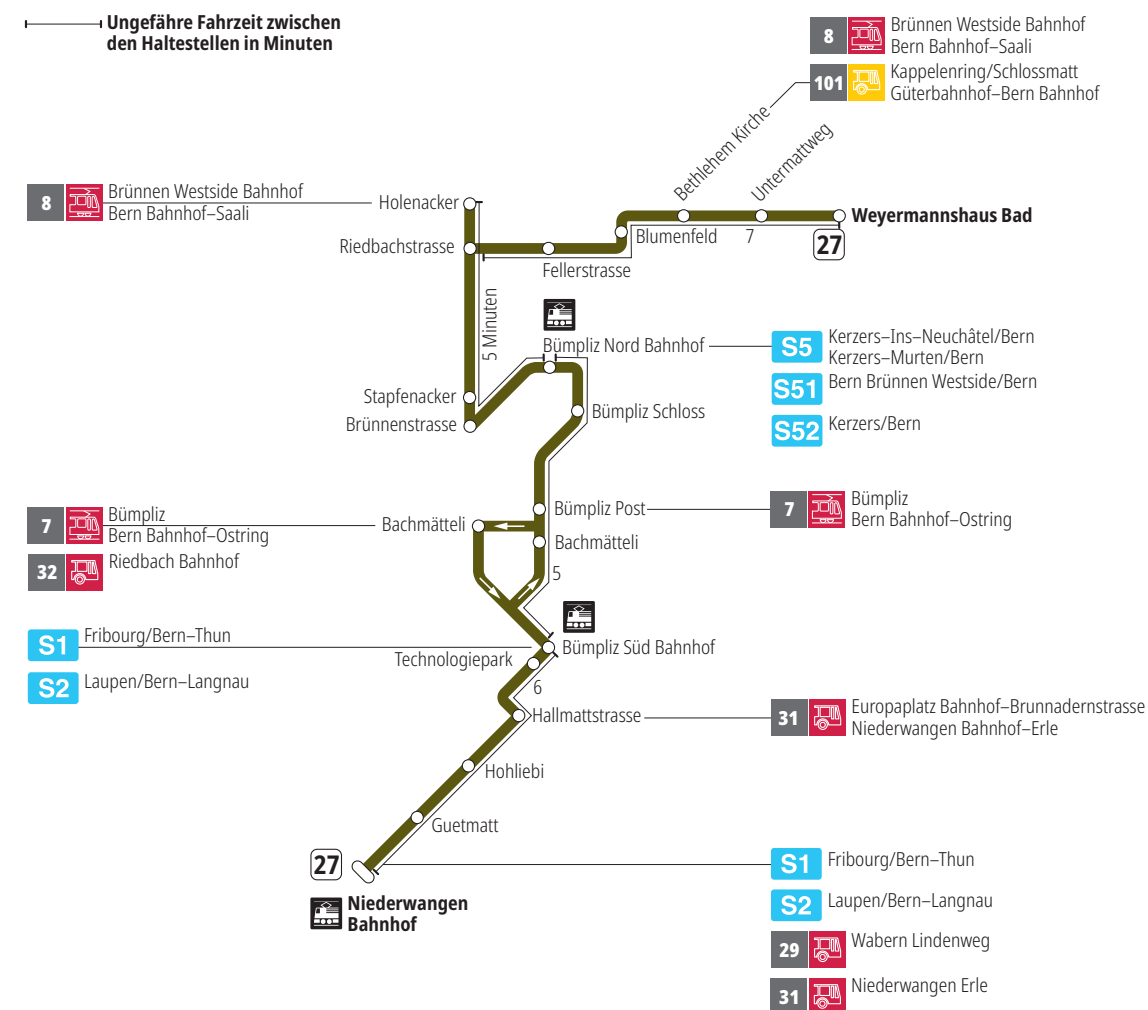

Linie 27

Niederwangen Bahnhof - Weyermannshaus Bad
Weyermannshaus Bad - Niederwangen Bahnhof

BERNMOBIL
ZUSAMMEN UNTERWEGS

Abfahrten ab Holenacker ►►► Niederwangen Bahnhof

Gültig vom 10.12.2023 bis 14.12.2024

	Montag–Freitag	Samstag	Sonn- und Feiertag
5h			
6h	08 23 38 53		
7h	08 23 38 53	07 37	
8h	08 23 38 53	07 37	37
9h	08 23 38 53	08 38	07 37
10h	08 23 38 53	08 23 38 53	07 37
11h	08 23 38 53	08 23 38 53	07 37
12h	08 23 38 53	08 23 38 53	08 38
13h	08 23 38 53	08 23 38 53	08 38
14h	08 23 38 53	08 23 38 53	08 38
15h	08 23 38 53	08 23 38 53	08 38
16h	08 23 38 53	08 23 38 53	08 38
17h	08 23 38 53	08 38	08 38
18h	08 23 38 53	08 38	08 38
19h	08 23 38 53	08 38	08 38
20h	08 38	08 38	08 37
21h	08 37	08 37	07 37
22h	07	07	07
23h			
0h			

Alles Niederflrbusse (ohne Gewähr) &

Für Anschlüsse und Einhaltung der Abfahrtszeiten besteht keine Gewähr.

Feiertage:

1. und 2. Januar, Karfreitag, Ostermontag, Auffahrt, Pfingstmontag, 1. August, 25. und 26. Dezember.

Aktuelle Infos zur Haltestelle und Verkehrsmeldungen

QR-Code scannen und Ihre nächsten Abfahrten in Echtzeit sehen

►► öV Plus App: Fahrplan und Tickets schweizweit

✕ twitter.com/bernmobil

Infos zur Mobilität in Stadt und Region Bern