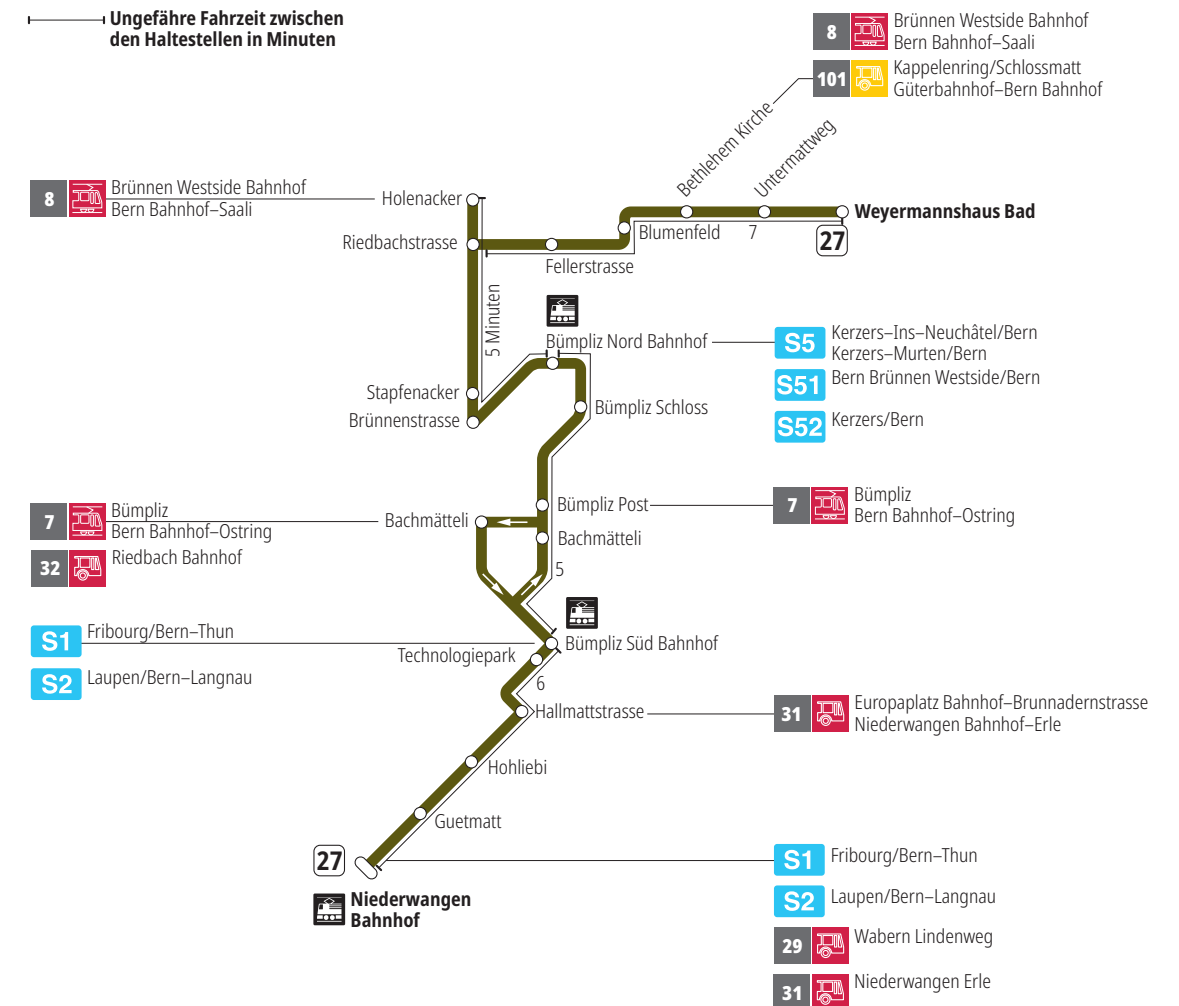

Linie 27

Niederwangen Bahnhof - Weyermannshaus Bad
Weyermannshaus Bad - Niederwangen Bahnhof

BERNMOBIL
ZUSAMMEN UNTERWEGS

Abfahrten ab Blumenfeld ►►► Niederwangen Bahnhof

Gültig vom 10.12.2023 bis 14.12.2024

	Montag–Freitag	Samstag	Sonn- und Feiertag
5h			
6h	05 20 35 50		
7h	05 20 35 50	04 34	
8h	05 20 35 50	04 34	34
9h	05 20 35 50	05 35	04 34
10h	05 20 35 50	05 20 35 50	04 34
11h	05 20 35 50	05 20 35 50	04 34
12h	05 20 35 50	05 20 35 50	05 35
13h	05 20 35 50	05 20 35 50	05 35
14h	05 20 35 50	05 20 35 50	05 35
15h	05 20 35 49	05 20 35 50	05 35
16h	04 19 34 49	05 20 35 50	05 35
17h	04 19 34 50	05 35	05 35
18h	05 20 35 50	05 35	05 35
19h	05 20 35 50	05 35	05 35
20h	05 35	05 35	05 35
21h	05 35	05 35	05 35
22h	05	05	05
23h			
0h			

Alles Niederflrbusse (ohne Gewähr) &

Für Anschlüsse und Einhaltung der Abfahrtszeiten besteht keine Gewähr.

Feiertage:

1. und 2. Januar, Karfreitag, Ostermontag, Auffahrt, Pfingstmontag, 1. August, 25. und 26. Dezember.

Aktuelle Infos zur Haltestelle und Verkehrsmeldungen

QR-Code scannen und Ihre nächsten Abfahrten in Echtzeit sehen

►► öV Plus App: Fahrplan und Tickets schweizweit

✕ twitter.com/bernmobil

Infos zur Mobilität in Stadt und Region Bern