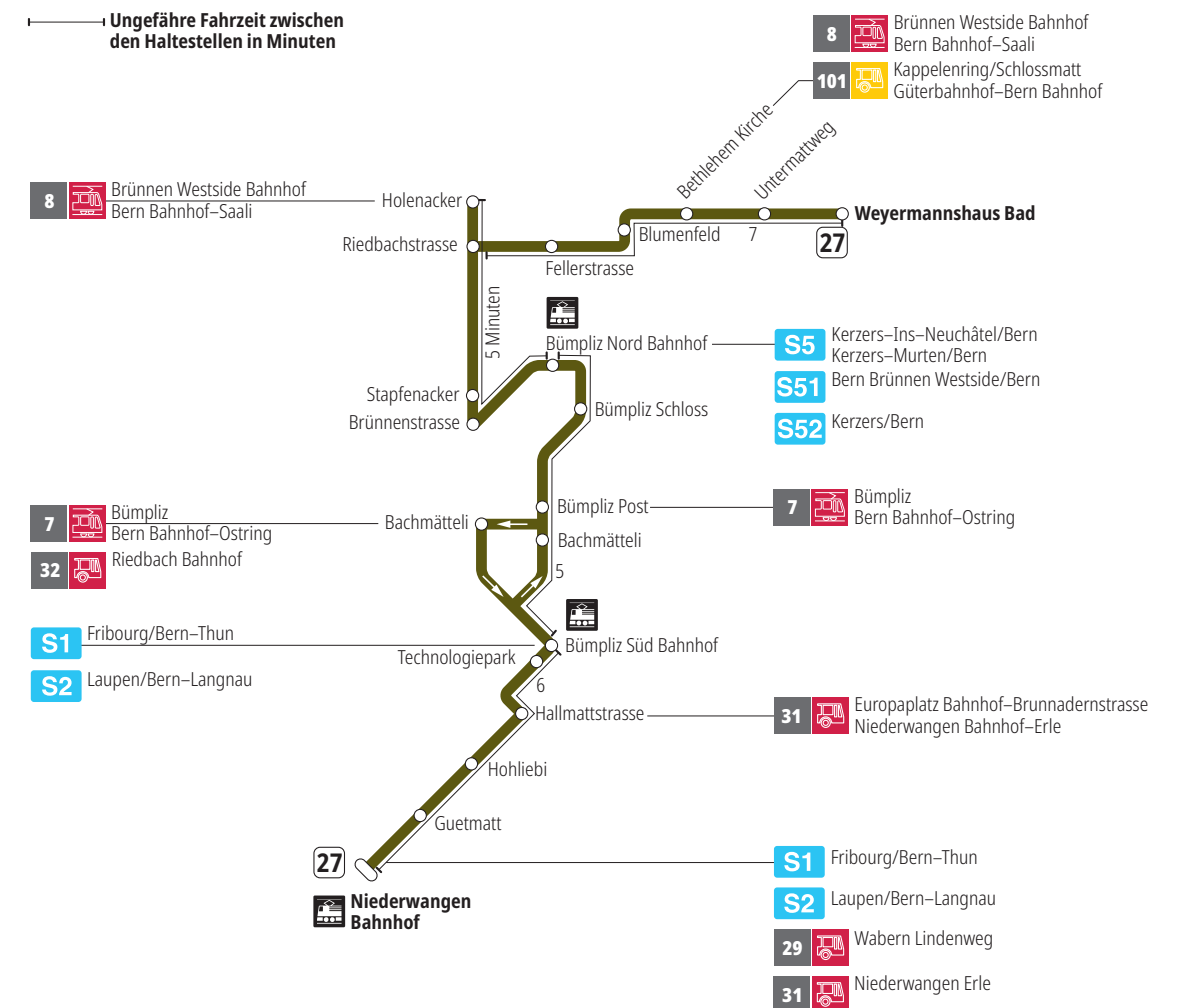

Linie 27

Niederwangen Bahnhof - Weyermannshaus Bad
Weyermannshaus Bad - Niederwangen Bahnhof

BERNMOBIL
ZUSAMMEN UNTERWEGS

Abfahrten ab Bümpliz Schloss ►►► Niederwangen Bahnhof

Gültig vom 10.12.2023 bis 14.12.2024

	Montag–Freitag	Samstag	Sonn- und Feiertag
5h			
6h	14 29 44 59		
7h	14 29 44 59	12 42	
8h	14 29 44 59	12 42	42
9h	14 29 44 59	13 43	12 42
10h	14 29 44 59	13 29 44 59	12 42
11h	14 29 44 59	14 29 44 59	12 42
12h	14 29 44 59	14 29 44 59	13 43
13h	14 29 44 59	14 29 44 59	13 43
14h	14 29 44 59	14 29 44 59	13 43
15h	14 29 44 59	14 29 44 59	13 43
16h	14 29 44 59	14 29 44 59	13 43
17h	14 29 44 59	14 44	13 43
18h	14 29 44 59	13 43	13 43
19h	14 29 43 58	13 43	13 43
20h	13 43	13 43	13 42
21h	13 43	13 43	12 42
22h	13	13	12
23h			
0h			

Alles Niederflrbusse (ohne Gewähr) &

Für Anschlüsse und Einhaltung der Abfahrtszeiten besteht keine Gewähr.

Feiertage:

1. und 2. Januar, Karfreitag, Ostermontag, Auffahrt, Pfingstmontag, 1. August, 25. und 26. Dezember.

Aktuelle Infos zur Haltestelle und Verkehrsmeldungen

QR-Code scannen und Ihre nächsten Abfahrten in Echtzeit sehen

➔ öV Plus App: Fahrplan und Tickets schweizweit

✕ twitter.com/bernmobil

Infos zur Mobilität in Stadt und Region Bern