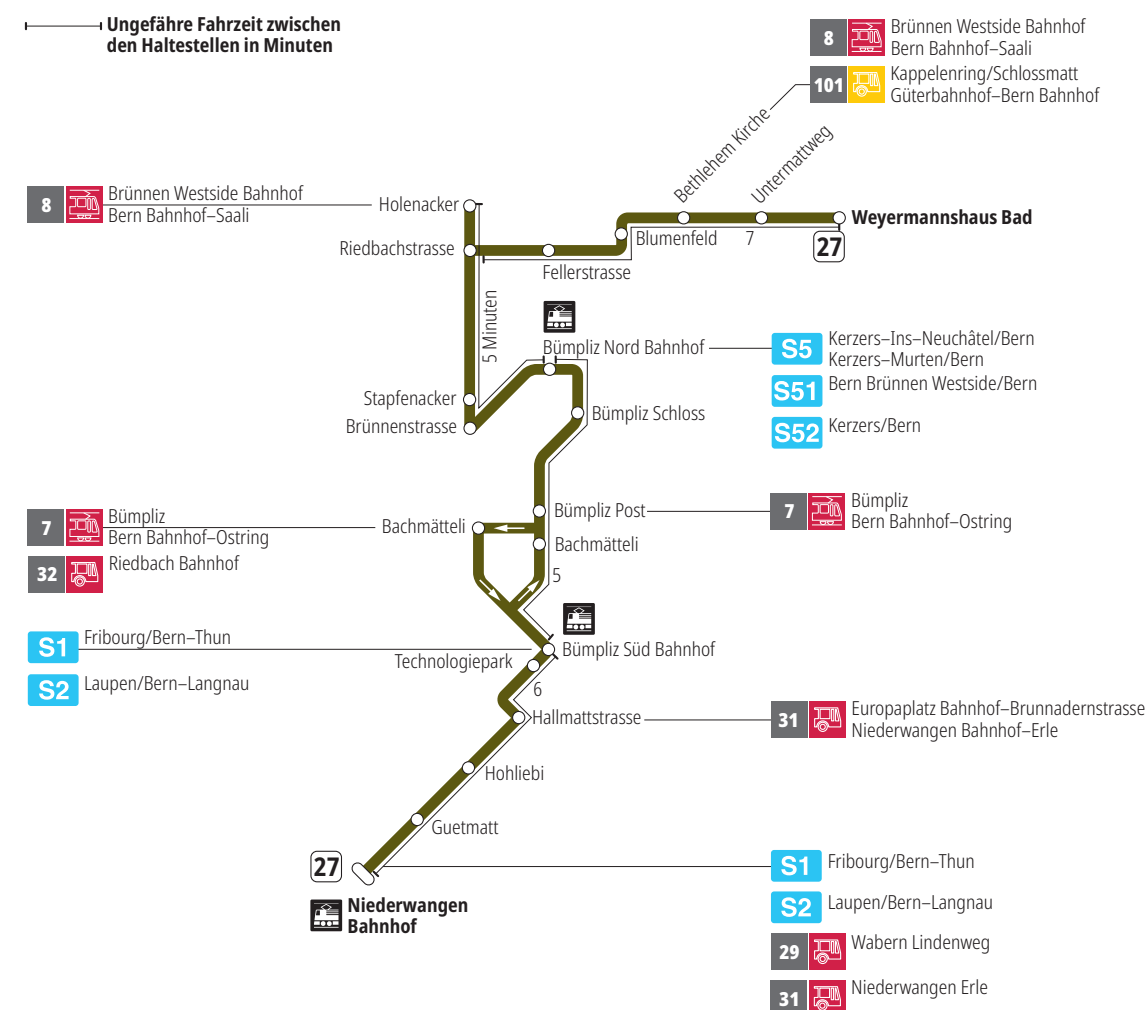

Linie 27

Niederwangen Bahnhof - Weyermannshaus Bad
Weyermannshaus Bad - Niederwangen Bahnhof

BERNMOBIL
ZUSAMMEN UNTERWEGS

Abfahrten ab Stapfenacker >>> Niederwangen Bahnhof

Gültig vom 10.12.2023 bis 14.12.2024

	Montag–Freitag	Samstag	Sonn- und Feiertag
5h			
6h	10 25 41 56		
7h	11 26 41 56	09 39	
8h	11 26 41 56	09 39	39
9h	10 25 40 55	10 40	09 39
10h	10 26 41 56	10 25 40 55	09 39
11h	11 26 41 56	10 25 40 55	09 39
12h	11 26 41 56	10 25 40 55	10 40
13h	11 26 41 56	10 25 40 55	10 40
14h	11 26 41 56	10 26 41 56	10 40
15h	11 26 41 55	11 26 41 56	10 40
16h	10 25 40 55	11 26 41 56	10 40
17h	10 25 40 56	11 41	10 40
18h	11 26 41 56	10 40	10 40
19h	11 26 40 55	10 40	10 40
20h	10 40	10 40	10 39
21h	10 39	10 39	09 39
22h	09	09	09
23h			
0h			

Alles Niederflrbusse (ohne Gewähr) &

Für Anschlüsse und Einhaltung der Abfahrtszeiten besteht keine Gewähr.

Feiertage:

1. und 2. Januar, Karfreitag, Ostermontag, Auffahrt, Pfingstmontag, 1. August, 25. und 26. Dezember.

Aktuelle Infos zur Haltestelle und Verkehrsmeldungen
QR-Code scannen und Ihre nächsten Abfahrten in Echtzeit sehen

➔ öV Plus App: Fahrplan und Tickets schweizweit

✕ twitter.com/bernmobil

Infos zur Mobilität in Stadt und Region Bern