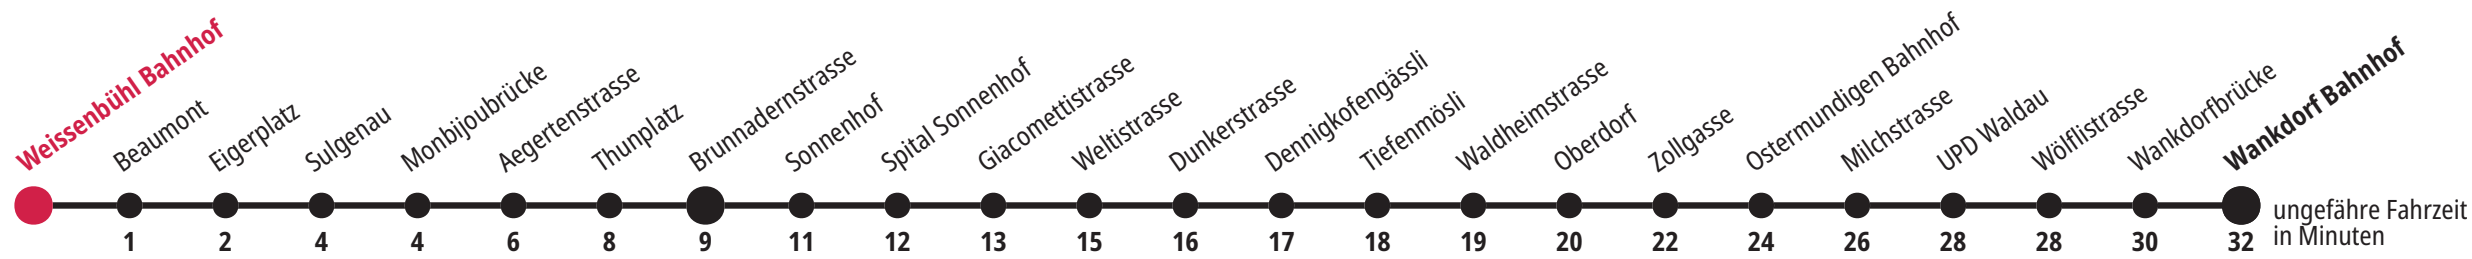

Weissenbühl Bahnhof ▶▶▶ Brunnadernstrasse ▶▶▶ Wankdorf Bahnhof

Gültig vom 10.12.2023 bis 14.12.2024

Feiertage: 1. und 2. Januar, Karfreitag, Ostermontag, Auffahrt, Pfingstmontag, 1. August, 25. und 26. Dezember.