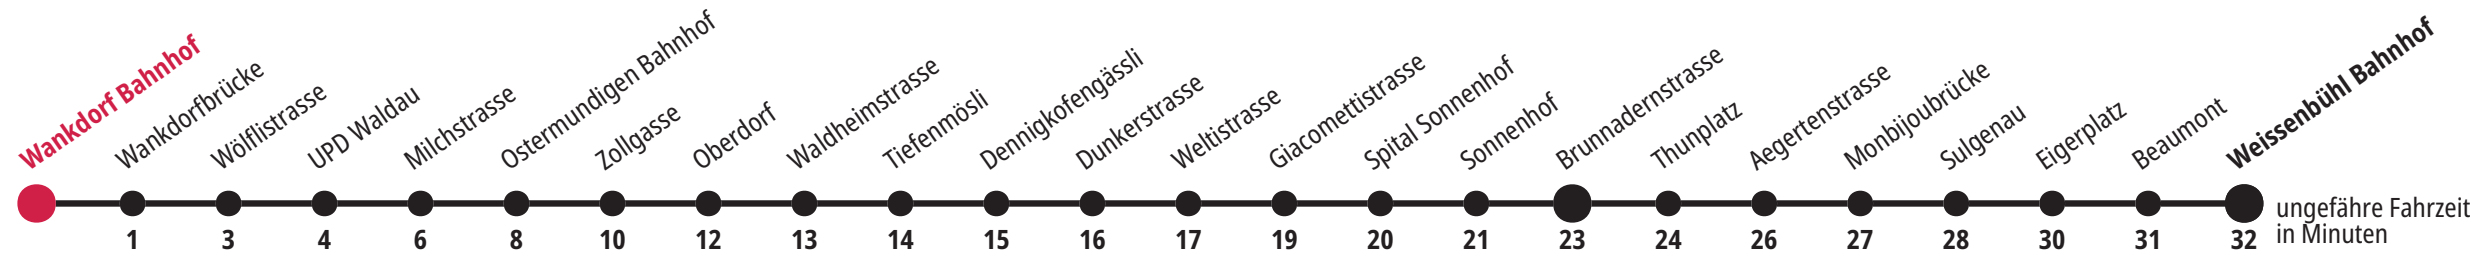

Wankdorf Bahnhof ▶▶▶ Brunnadernstrasse ▶▶▶ Weissenbühl Bahnhof

Gültig vom 10.12.2023 bis 14.12.2024

Feiertage: 1. und 2. Januar, Karfreitag, Ostermontag, Auffahrt, Pfingstmontag, 1. August, 25. und 26. Dezember.

× fährt bis Zollgasse ▼ fährt bis Brunnadernstrasse

Für Anschlüsse und Einhaltung der Abfahrtszeiten besteht keine Gewähr.

Infos zur Mobilität in der Stadt und Region Bern

Kundendienst-Hotline: 031 321 88 44
Webseite: bernmobil.ch