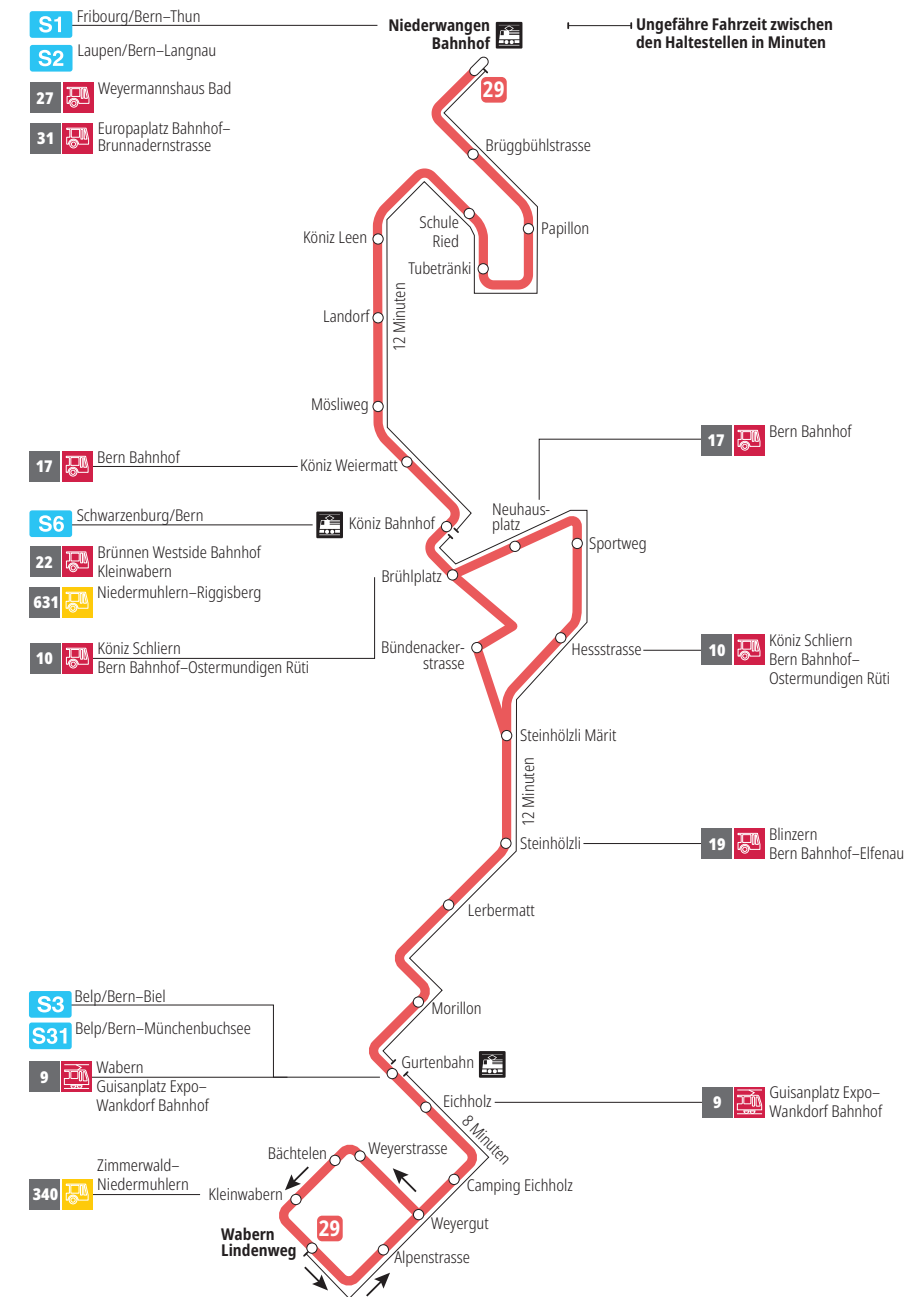

Linie 29

Niederwangen Bahnhof - Wabern Lindenweg
Wabern Lindenweg - Niederwangen Bahnhof

Abfahrten ab Neuhausplatz ►►► Wabern Lindenweg

Gültig vom 10.12.2023 bis 14.12.2024

	Montag–Freitag	Samstag	Sonn- und Feiertag
5h			
6h	16 31 47		
7h	02 17 32 47	16 46	
8h	02 17 32 47	16 31 46	
9h	02 17 32 47	01 16 31 46	
10h	02 17 32 47	01 16 31 46	
11h	02 17 32 47	01 16 31 47	
12h	02 17 32 47	02 17 32 47	
13h	02 17 32 47	02 17 32 47	
14h	02 17 32 47	02 17 32 47	
15h	02 17 32 47	02 17 32 47	
16h	02 17 32 47	02 17 32 47	
17h	02 17 32 47	02 17 32 47	
18h	02 17 32 47	02 16 31 46	
19h	02 17 32 47	01 16 46	
20h	02 16 31	16	
21h			
22h			
23h			
0h			

Alles Niederflrbusse (ohne Gewähr) &

Für Anschlüsse und Einhaltung der Abfahrtszeiten besteht keine Gewähr.

Feiertage:

1. und 2. Januar, Karfreitag, Ostermontag, Auffahrt, Pfingstmontag, 1. August, 25. und 26. Dezember.

Aktuelle Infos zur Haltestelle und Verkehrsmeldungen

QR-Code scannen und Ihre nächsten Abfahrten in Echtzeit sehen

➡ öV Plus App: Fahrplan und Tickets schweizweit

✕ twitter.com/bernmobil

Infos zur Mobilität in Stadt und Region Bern