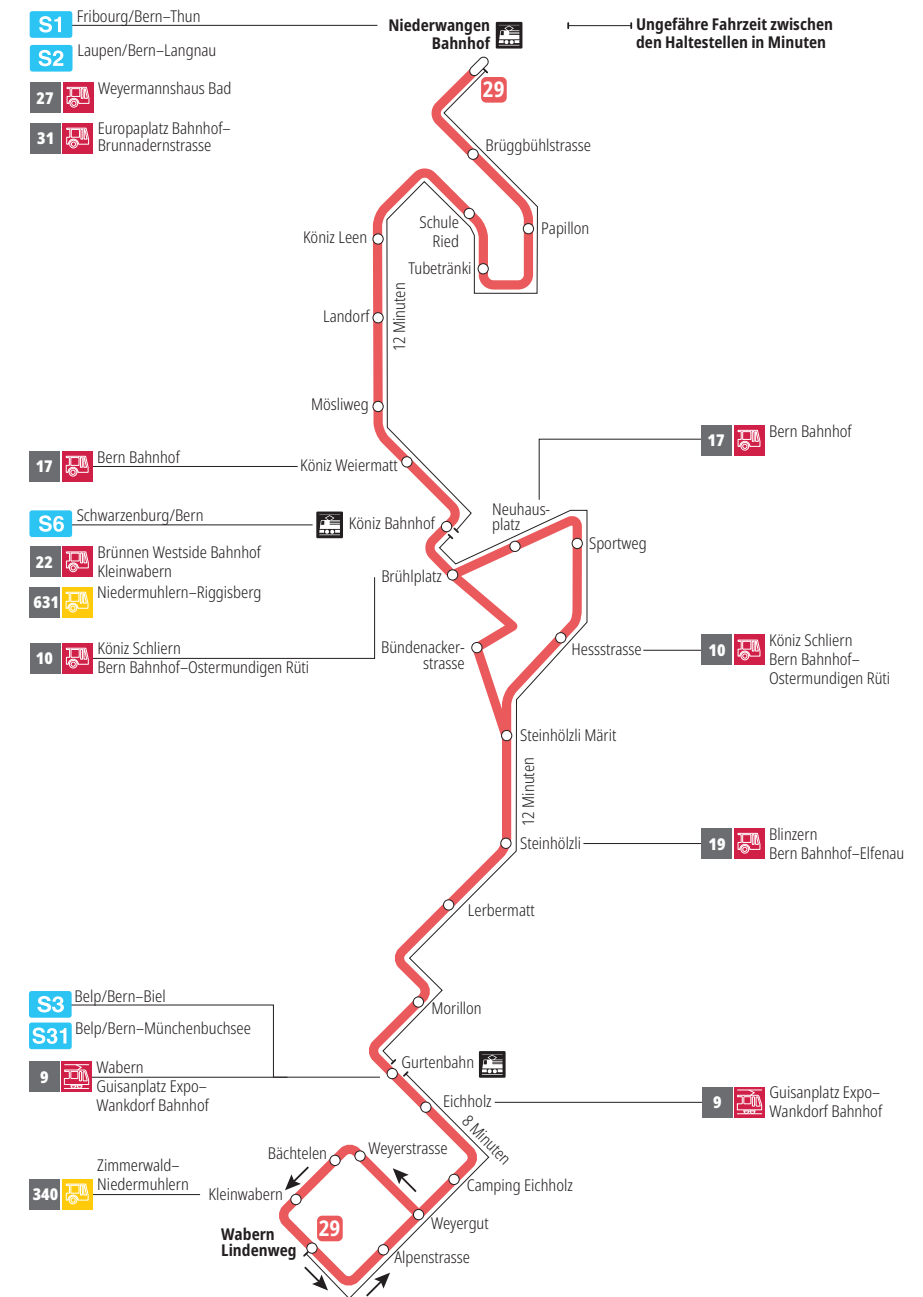

Linie 29

Niederwangen Bahnhof - Wabern Lindenweg
Wabern Lindenweg - Niederwangen Bahnhof

BERNMOBIL
ZUSAMMEN UNTERWEGS

Abfahrten ab Mösliweg ►►► Wabern Lindenweg

Gültig vom 10.12.2023 bis 14.12.2024

	Montag–Freitag	Samstag	Sonn- und Feiertag
5h			
6h	11 26 42 57		
7h	12 27 42 57	10 40	
8h	12 26 41 56	10 25 40 55	40 ^B
9h	11 26 41 56	11 26 41 56	10 ^B 40 ^B
10h	11 26 41 56	11 26 41 56	10 ^B 41 ^B
11h	11 26 41 56	11 26 41 56	11 ^B 41 ^B
12h	11 26 41 56	11 26 41 56	11 ^B 41 ^B
13h	11 26 41 56	11 26 41 56	11 ^B 41 ^B
14h	11 26 41 56	11 26 41 56	11 ^B 41 ^B
15h	11 26 41 56	11 26 41 56	11 ^B 41 ^B
16h	12 27 42 57	11 26 41 56	11 ^B 41 ^B
17h	12 27 42 57	11 26 41 56	11 ^B 41 ^B
18h	11 26 41 56	11 26 41 56	11 ^B 41 ^B
19h	11 26 41 56	11 41	11 ^B 41 ^B
20h	11 26 41 ^B	11 40 ^B	10 ^B 40 ^B
21h	11 ^B 41 ^B	10 ^B 40 ^B	10 ^B 40 ^B
22h	11 ^B 41 ^B	10 ^B 40 ^B	10 ^B 40 ^B
23h			
0h			

Alles Niederflrbusse (ohne Gewähr) &

Für Anschlüsse und Einhaltung der Abfahrtszeiten besteht keine Gewähr.

Feiertage:

1. und 2. Januar, Karfreitag, Ostermontag, Auffahrt, Pfingstmontag, 1. August, 25. und 26. Dezember.

Zeichenerklärung:

B=bedient Bündenackerstrasse

Aktuelle Infos zur Haltestelle und Verkehrsmeldungen

QR-Code scannen und Ihre nächsten Abfahrten in Echtzeit sehen

öV Plus App: Fahrplan und Tickets schweizweit