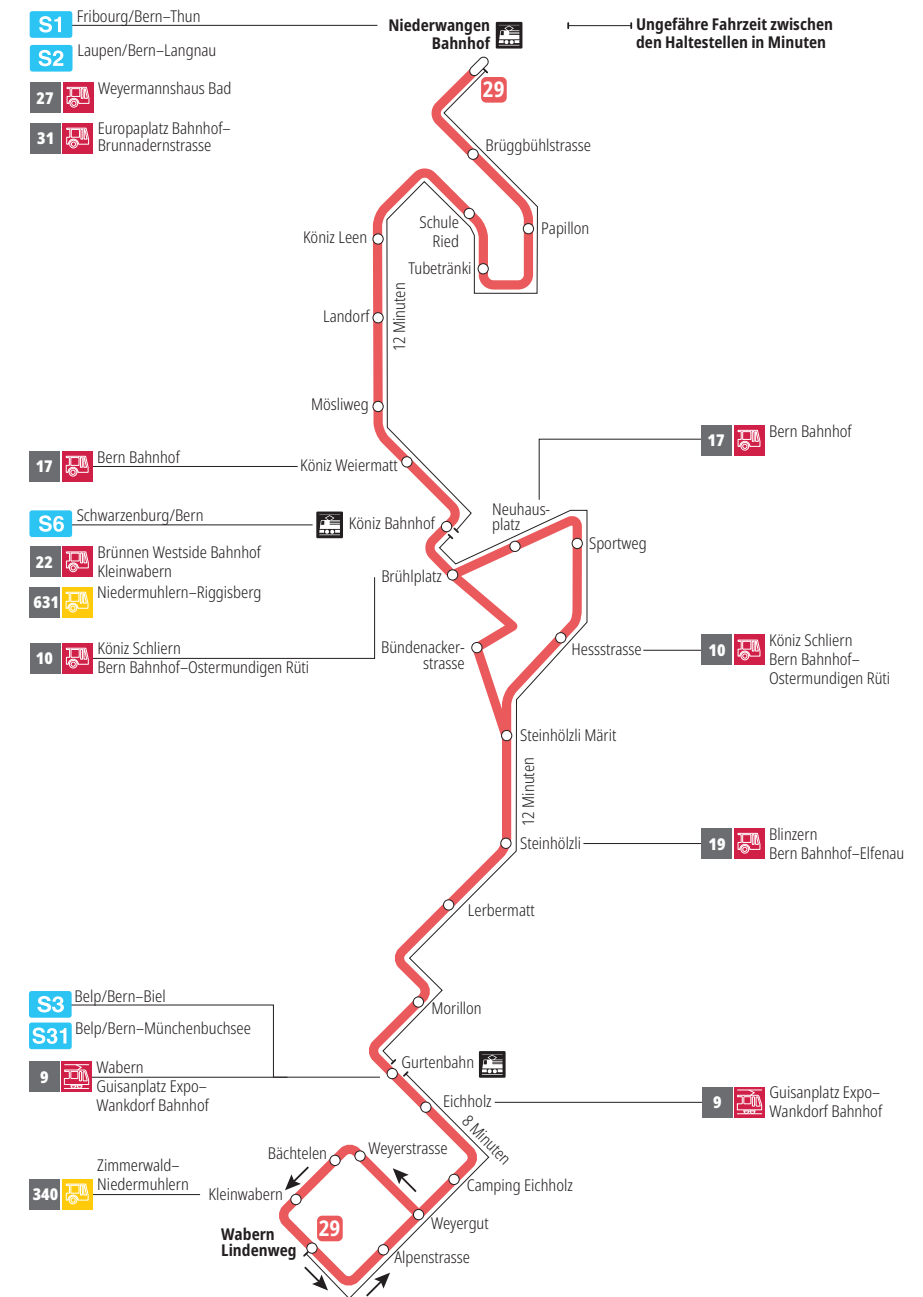

Linie 29

Niederwangen Bahnhof - Wabern Lindenweg
Wabern Lindenweg - Niederwangen Bahnhof

BERNMOBIL
ZUSAMMEN UNTERWEGS

Abfahrten ab Köniz Weiermatt ►►► Wabern Lindenweg

Gültig vom 10.12.2023 bis 14.12.2024

Alles Niederflrbusse (ohne Gewähr) &

Für Anschlüsse und Einhaltung der Abfahrtszeiten besteht keine Gewähr.

Feiertage:

1. und 2. Januar, Karfreitag, Ostermontag, Auffahrt, Pfingstmontag, 1. August, 25. und 26. Dezember.

Zeichenerklärung:

B=bedient Bündenackerstrasse

Aktuelle Infos zur Haltestelle und Verkehrsmeldungen

QR-Code scannen und Ihre nächsten Abfahrten in Echtzeit sehen

➔ öV Plus App: Fahrplan und Tickets schweizweit