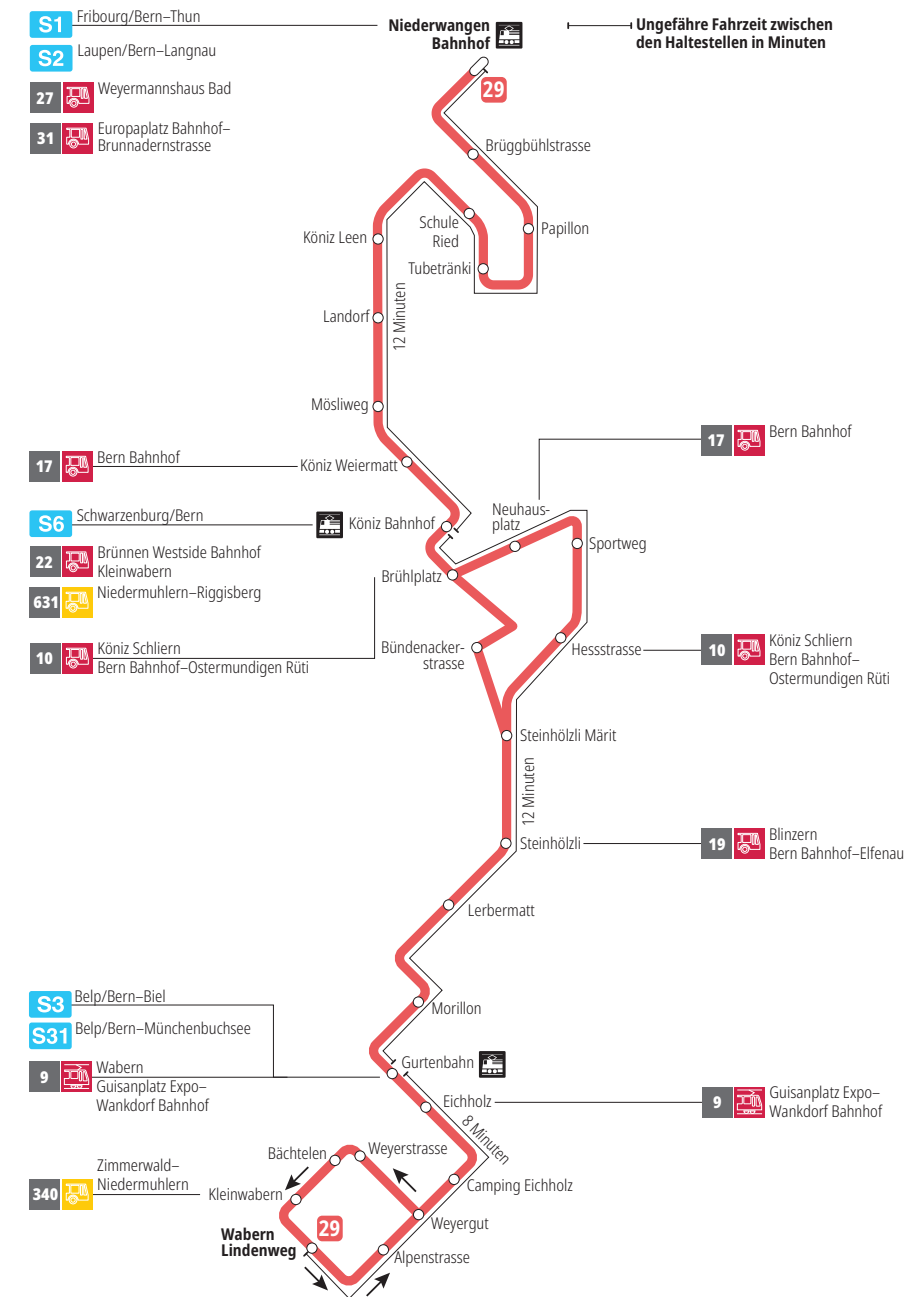

Linie 29

Niederwangen Bahnhof - Wabern Lindenweg
Wabern Lindenweg - Niederwangen Bahnhof

BERNMOBIL
ZUSAMMEN UNTERWEGS

Abfahrten ab Köniz Bahnhof ►►► Wabern Lindenweg

Gültig vom 10.12.2023 bis 14.12.2024

	Montag–Freitag	Samstag	Sonn- und Feiertag
5h			
6h	15 30 45		
7h	00 15 30 45	15 45	
8h	00 15 30 45	15 30 45	44 ^B
9h	00 15 30 45	00 15 30 45	14 ^B 44 ^B
10h	00 15 30 45	00 15 30 45	14 ^B 44 ^B
11h	00 15 30 45	00 15 30 45	14 ^B 45 ^B
12h	00 15 30 45	00 15 30 45	15 ^B 45 ^B
13h	00 15 30 45	00 15 30 45	15 ^B 45 ^B
14h	00 15 30 45	00 15 30 45	15 ^B 45 ^B
15h	00 15 30 45	00 15 30 45	15 ^B 45 ^B
16h	00 15 30 45	00 15 30 45	15 ^B 45 ^B
17h	00 15 30 45	00 15 30 45	15 ^B 45 ^B
18h	00 15 30 45	00 15 30 45	15 ^B 45 ^B
19h	00 15 30 45	00 15 45	14 ^B 44 ^B
20h	00 15 30 44 ^B	15 44 ^B	14 ^B 44 ^B
21h	14 ^B 44 ^B	14 ^B 44 ^B	14 ^B 44 ^B
22h	14 ^B 44 ^B	14 ^B 44 ^B	14 ^B 44 ^B
23h			
0h			

Alles Niederflrbusse (ohne Gewähr) &

Für Anschlüsse und Einhaltung der Abfahrtszeiten besteht keine Gewähr.

Feiertage:

1. und 2. Januar, Karfreitag, Ostermontag, Auffahrt, Pfingstmontag, 1. August, 25. und 26. Dezember.

Zeichenerklärung:

B=bedient Bündenackerstrasse

Aktuelle Infos zur Haltestelle und Verkehrsmeldungen

QR-Code scannen und Ihre nächsten Abfahrten in Echtzeit sehen

➔ öV Plus App: Fahrplan und Tickets schweizweit