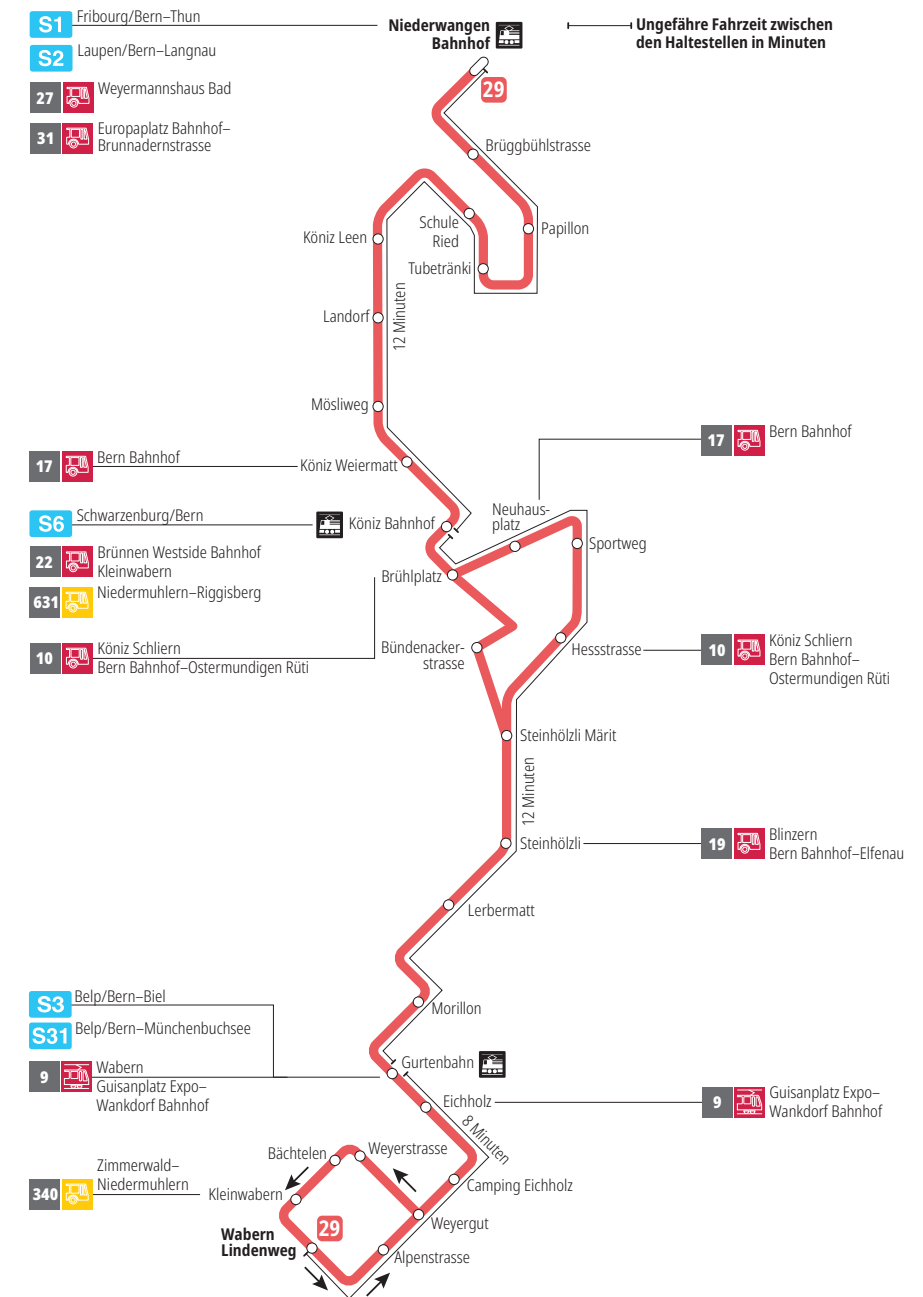

Linie 29

Niederwangen Bahnhof - Wabern Lindenweg
Wabern Lindenweg - Niederwangen Bahnhof

Abfahrten ab Neuhausplatz ►►► Niederwangen Bahnhof

Gültig vom 10.12.2023 bis 14.12.2024

	Montag–Freitag	Samstag	Sonn- und Feiertag
5h			
6h	09 24 38 53		
7h	08 23 38 53	10 40	
8h	08 23 38 53	10 40 55	
9h	08 23 38 53	10 25 40 55	
10h	08 23 38 53	10 25 40 55	
11h	08 23 38 53	10 25 40 55	
12h	08 23 38 53	10 25 38 53	
13h	08 23 38 53	08 23 38 53	
14h	08 23 38 53	08 23 38 53	
15h	08 23 38 53	08 23 38 53	
16h	08 23 38 53	08 23 38 53	
17h	08 23 38 53	08 23 38 53	
18h	08 23 38 53	08 25 40 55	
19h	08 23 38 53	10 40	
20h	08 25	10	
21h			
22h			
23h			
0h			

Alles Niederflrbusse (ohne Gewähr) &

Für Anschlüsse und Einhaltung der Abfahrtszeiten besteht keine Gewähr.

Feiertage:

1. und 2. Januar, Karfreitag, Ostermontag, Auffahrt, Pfingstmontag, 1. August, 25. und 26. Dezember.

Aktuelle Infos zur Haltestelle und Verkehrsmeldungen

QR-Code scannen und Ihre nächsten Abfahrten in Echtzeit sehen

öV Plus App: Fahrplan und Tickets schweizweit

twitter.com/bernmobil

Infos zur Mobilität in Stadt und Region Bern