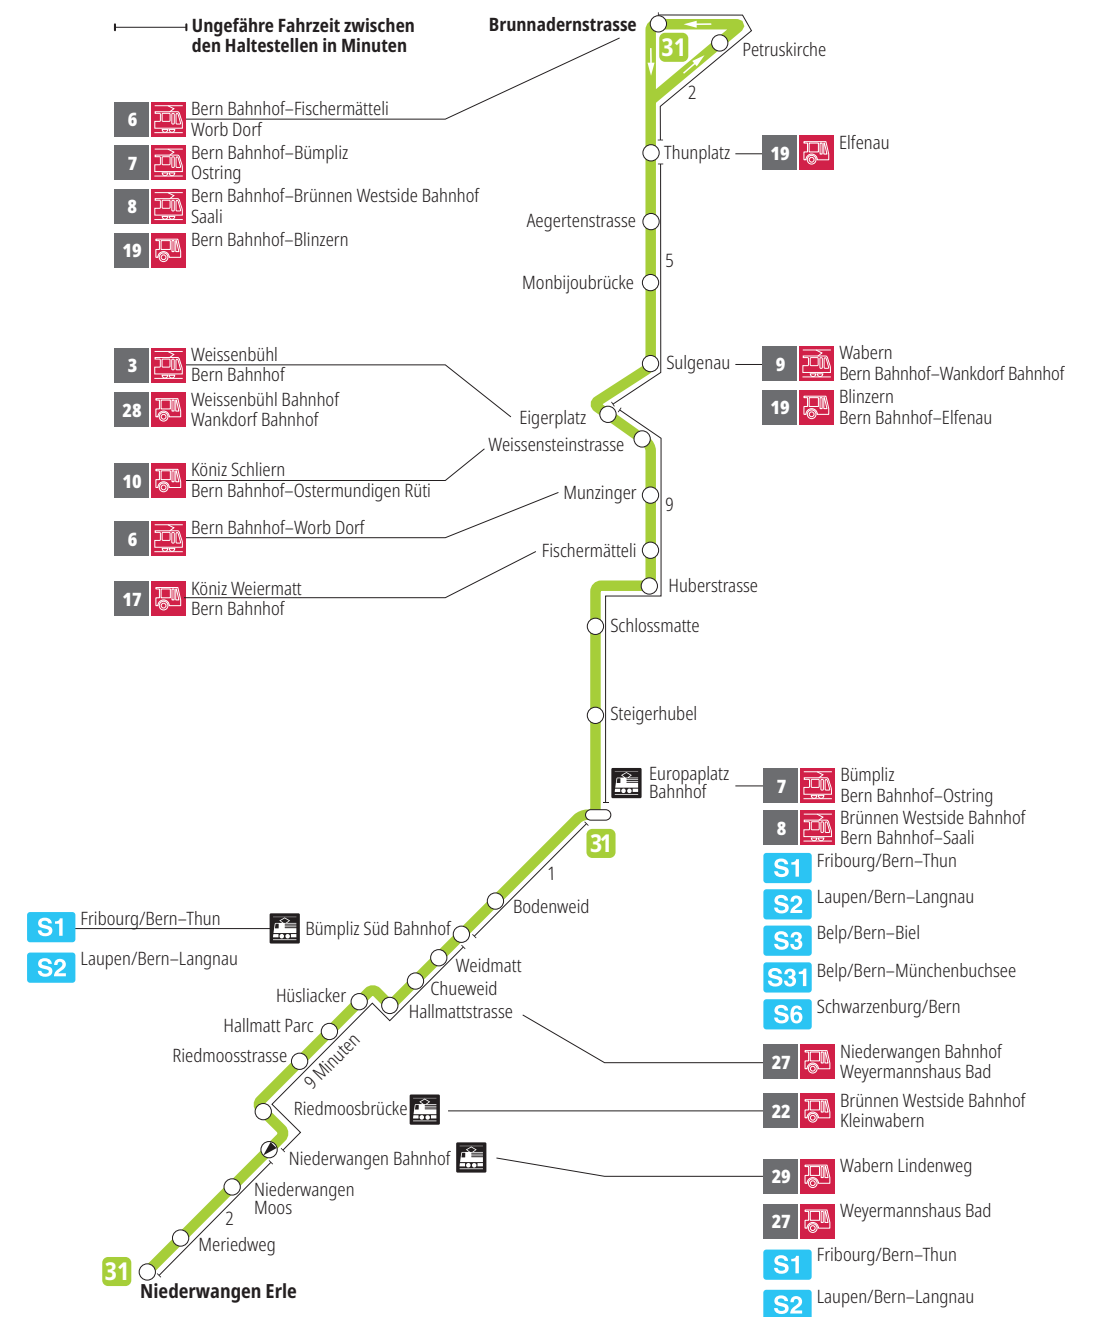

Linie 31

Niederwangen – Europaplatz Bahnhof – Brunnadernstrasse
Brunnadernstrasse – Europaplatz Bahnhof – Niederwangen

Abfahrten ab Sulgenau ►►► Niederwangen Bahnhof

Gültig vom 10.12.2023 bis 14.12.2024

	Montag–Freitag	Samstag
5h		
6h	22 36 51	
7h	05 20 35 50	
8h	05 20 ^x 36 51 ^x	
9h	06 21 ^v 36 ^v	
10h		
11h	36 51 ^x	
12h	06 21 ^x 36 51 ^x	
13h	06 21 ^x 36 51 ^x	
14h	06 21 ^x 36 51 ^x	
15h	06 21 ^x 36 51	
16h	05 20 35 50	
17h	05 20 35 50	
18h	05 21 ^x 36 51 ^x	
19h	06 21 ^x 36 52 ^v	
20h		
21h		
22h		
23h		
0h		

Alles Niederflrbusse (ohne Gewähr) &

Für Anschlüsse und Einhaltung der Abfahrtszeiten besteht keine Gewähr.

Feiertage:

1. und 2. Januar, Karfreitag, Ostermontag, Auffahrt, Pfingstmontag, 1. August, 25. und 26. Dezember.

Zeichenerklärung:

× = fährt bis Europaplatz Bahnhof

▼ = fährt bis Eigerplatz

Aktuelle Infos zur Haltestelle und Verkehrsmeldungen

QR-Code scannen und Ihre nächsten Abfahrten in Echtzeit sehen

➡ öV Plus App: Fahrplan und Tickets schweizweit