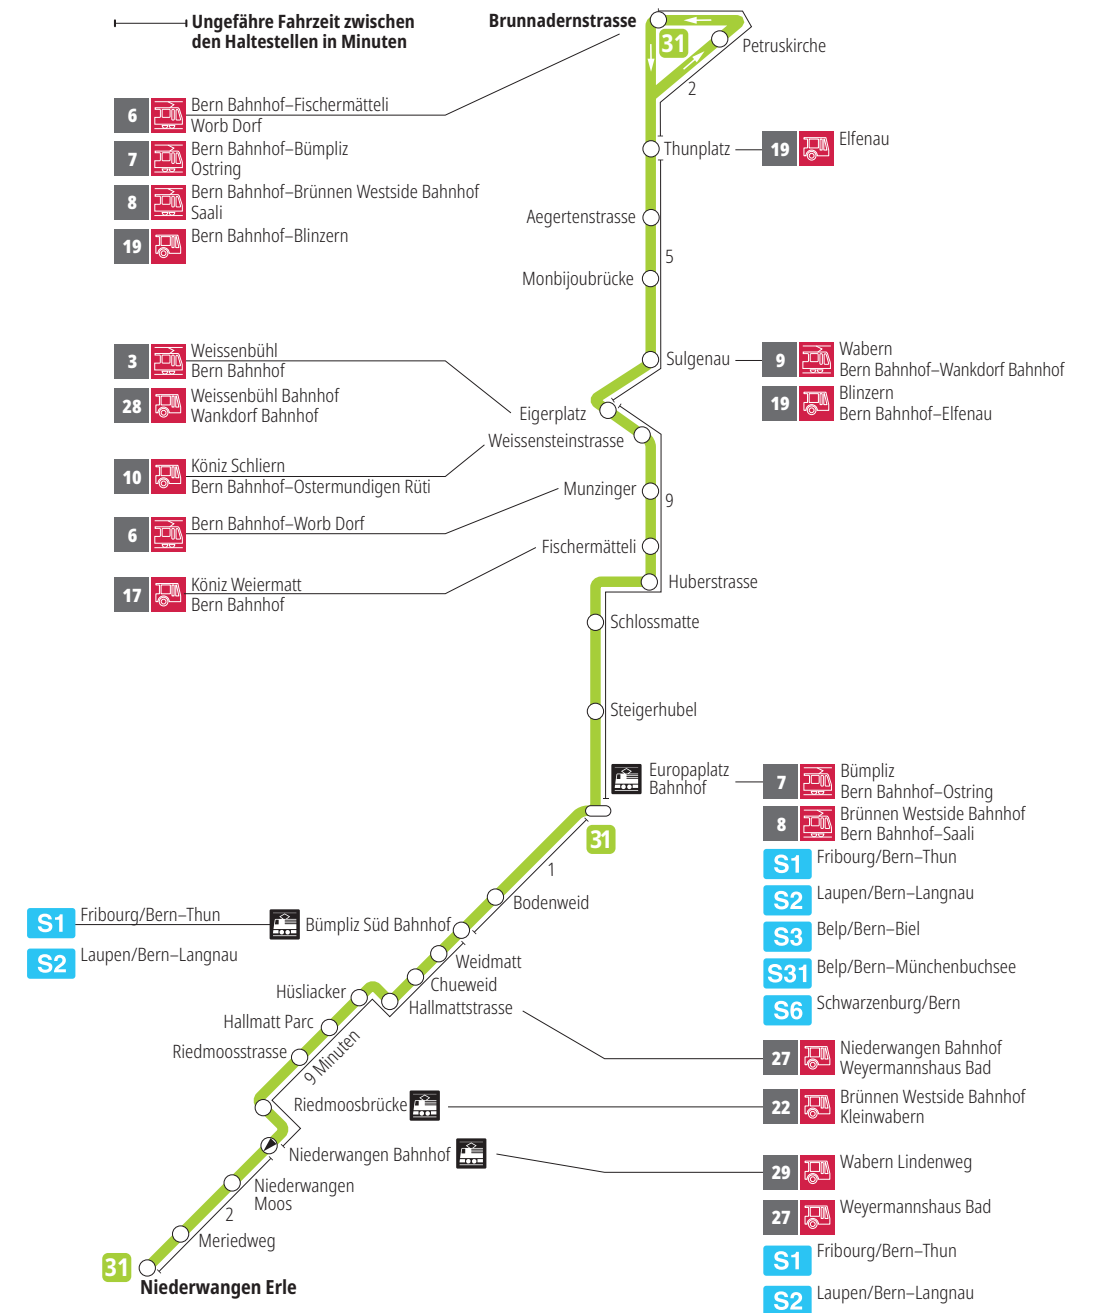

Linie 31

Niederwangen – Europaplatz Bahnhof – Brunnadernstrasse
Brunnadernstrasse – Europaplatz Bahnhof – Niederwangen

Abfahrten ab Aegertenstrasse ►►► Niederwangen Bahnhof

Gültig vom 10.12.2023 bis 14.12.2024

	Montag–Freitag	Samstag
5h		
6h	20 34 49	
7h	02 17 32 47	
8h	02 17 ^x 34 49 ^x	
9h	04 19 ^v 34 ^v	
10h		
11h	33 48 ^x	
12h	03 18 ^x 33 48 ^x	
13h	03 18 ^x 33 48 ^x	
14h	03 18 ^x 33 48 ^x	
15h	03 18 ^x 33 48	
16h	03 17 32 47	
17h	02 17 32 47	
18h	03 18 ^x 33 49 ^x	
19h	04 19 ^x 34 49 ^v	
20h		
21h		
22h		
23h		
0h		

Alles Niederflrbusse (ohne Gewähr) &

Für Anschlüsse und Einhaltung der Abfahrtszeiten besteht keine Gewähr.

Feiertage:

1. und 2. Januar, Karfreitag, Ostermontag, Auffahrt, Pfingstmontag, 1. August, 25. und 26. Dezember.

Zeichenerklärung:

× = fährt bis Europaplatz Bahnhof

▼ = fährt bis Eigerplatz

Aktuelle Infos zur Haltestelle und Verkehrsmeldungen

QR-Code scannen und Ihre nächsten Abfahrten in Echtzeit sehen

» öV Plus App: Fahrplan und Tickets schweizweit