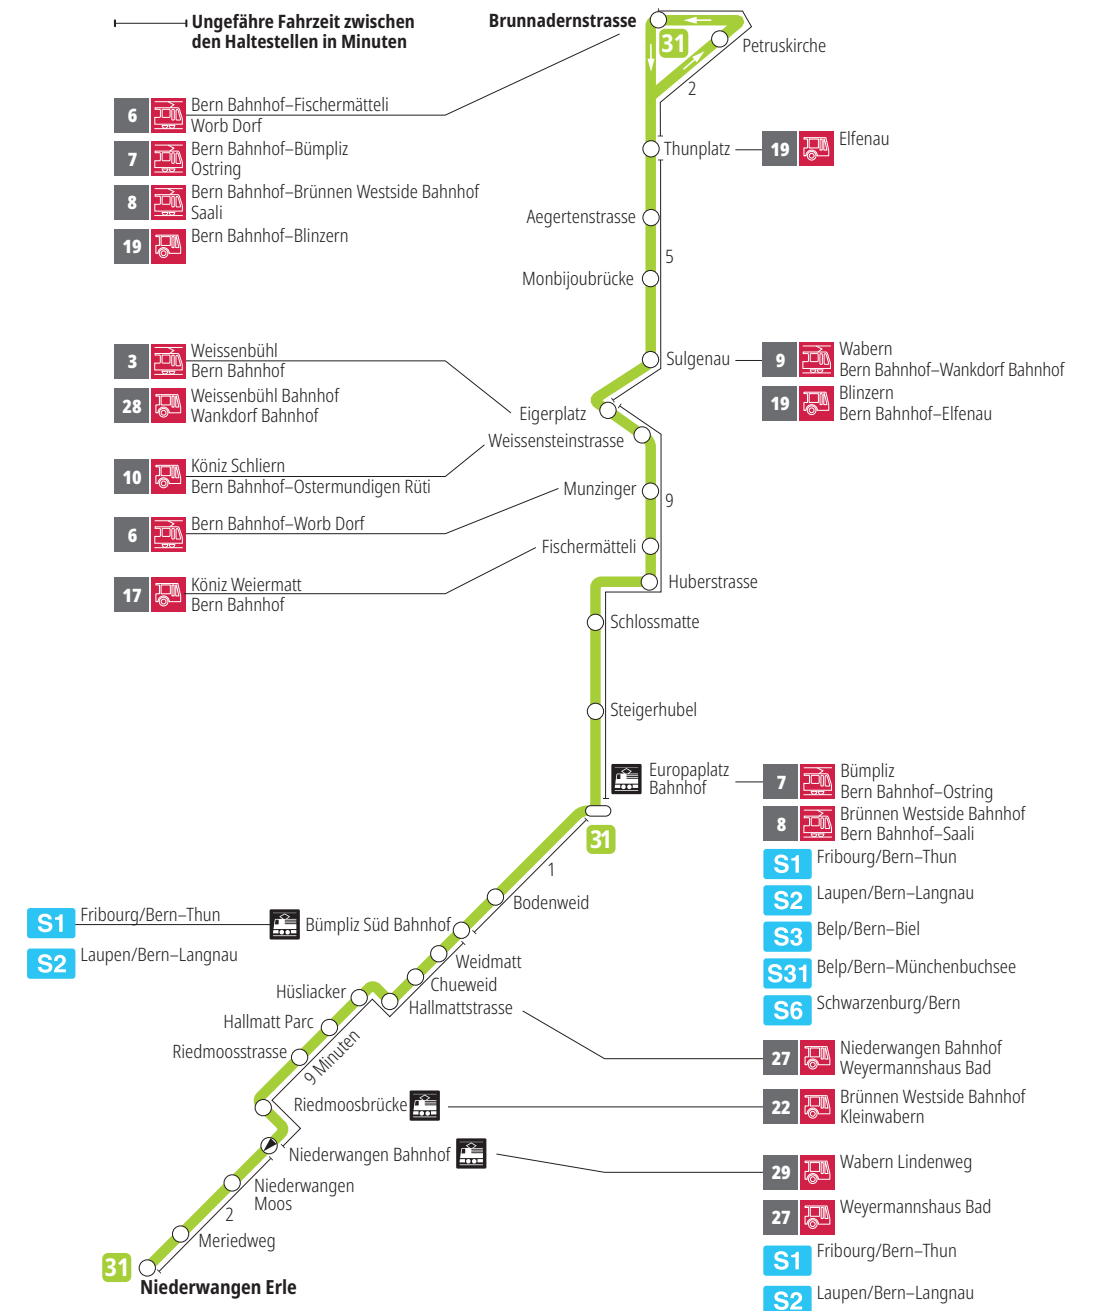

Linie 31

Niederwangen – Europaplatz Bahnhof – Brunnadernstrasse
Brunnadernstrasse – Europaplatz Bahnhof – Niederwangen

Abfahrten ab Meriedweg ►►► Brunnadernstrasse

Gültig vom 10.12.2023 bis 14.12.2024

	Montag–Freitag	Samstag
5h		
6h	07 22 37 52	
7h	07 22 37 52	06 ^x 36 ^x
8h	07 22 37	06 ^x 36 ^x
9h	07 ^x 37 ^x	06 ^x 36 ^x
10h	07 ^x 37 ^x	07 ^x 37 ^x
11h	07 37	07 ^x 37 ^x
12h	07 37	07 ^x 37 ^x
13h	07 37	07 ^x 37 ^x
14h	07 37	07 ^x 37 ^x
15h	07 37	07 ^x 37 ^x
16h	07 22 37 52	07 ^x 37 ^x
17h	07 22 37 52	07 ^x 36 ^x
18h	07 22 37	06 ^x 36 ^x
19h	07 37 ^x	06 ^x 36 ^x
20h	07 ^x	06 ^x
21h		
22h		
23h		
0h		

Alles Niederflrbusse (ohne Gewähr) &

Für Anschlüsse und Einhaltung der Abfahrtszeiten besteht keine Gewähr.

Feiertage:

1. und 2. Januar, Karfreitag, Ostermontag, Auffahrt, Pfingstmontag, 1. August, 25. und 26. Dezember.

Zeichenerklärung:

x=fährt bis Europaplatz Bahnhof

Aktuelle Infos zur Haltestelle und Verkehrsmeldungen
QR-Code scannen und Ihre nächsten Abfahrten in Echtzeit sehen

- » öV Plus App: Fahrplan und Tickets schweizweit
- ✕ twitter.com/bernmobil