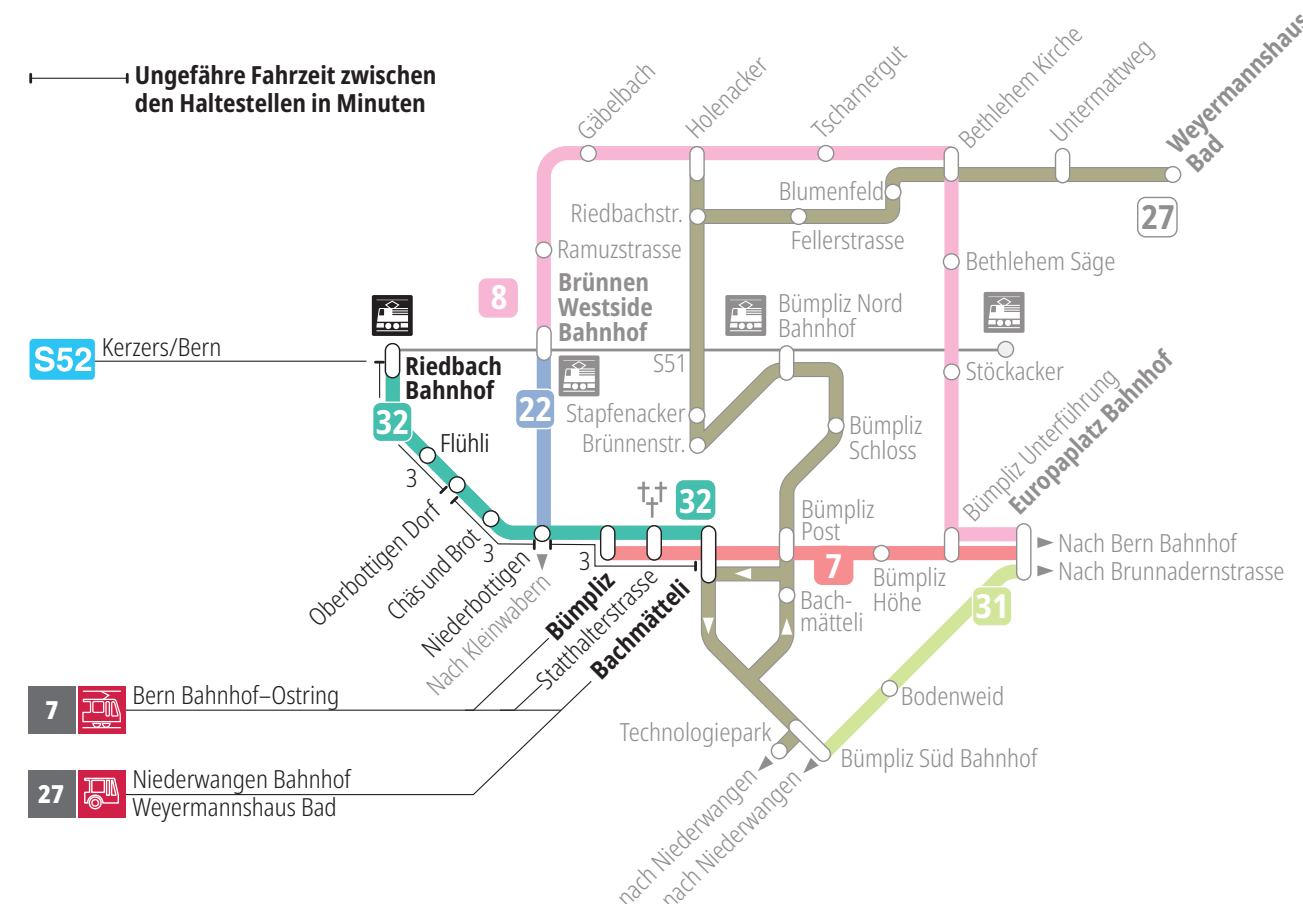

Linie 32

Riedbach Bahnhof – Bümpliz Bachmätteli
Bümpliz Bachmätteli – Riedbach Bahnhof

BERNMOBIL
ZUSAMMEN UNTERWEGS

Abfahrten ab Flühli ►►► Riedbach Bahnhof

Gültig vom 10.12.2023 bis 14.12.2024

| | Montag–Freitag | Samstag | Sonn- und Feiertag |
|-----|-----------------|---------|--------------------|
| 5h | 33 | | |
| 6h | 06 36 | 35 | |
| 7h | 06 36 | 05 35 | |
| 8h | 06 36 | 05 35 | 05 35 |
| 9h | 06 36 | 05 36 | 05 35 |
| 10h | 06 36 | 06 36 | 05 35 |
| 11h | 06 36 | 06 36 | 05 35 |
| 12h | 06 36 | 06 36 | 05 35 |
| 13h | 06 36 | 06 36 | 05 35 |
| 14h | 06 36 | 06 36 | 05 35 |
| 15h | 06 37 | 06 36 | 05 35 |
| 16h | 07 37 | 06 36 | 05 35 |
| 17h | 07 37 | 06 36 | 05 35 |
| 18h | 07 37 | 06 36 | 05 35 |
| 19h | 05 35 | 06 36 | 05 35 |
| 20h | 05 35 | 05 35 | 05 35 |
| 21h | 05 35 | 05 35 | 05 35 |
| 22h | 08 38 | 08 38 | 08 38 |
| 23h | 08 38 | 08 38 | 08 |
| 0h | 08 ^F | 08 | |

Alles Niederflerbusse (ohne Gewähr) &

Für Anschlüsse und Einhaltung der Abfahrtszeiten besteht keine Gewähr.

Feiertage:

1. und 2. Januar, Karfreitag, Ostermontag, Auffahrt, Pfingstmontag, 1. August, 25. und 26. Dezember.

Zeichenerklärung:

F=Freitag

Aktuelle Infos zur Haltestelle und Verkehrsmeldungen

QR-Code scannen und Ihre nächsten Abfahrten in Echtzeit sehen

» öV Plus App: Fahrplan und Tickets schweizweit

✕ twitter.com/bernmobil