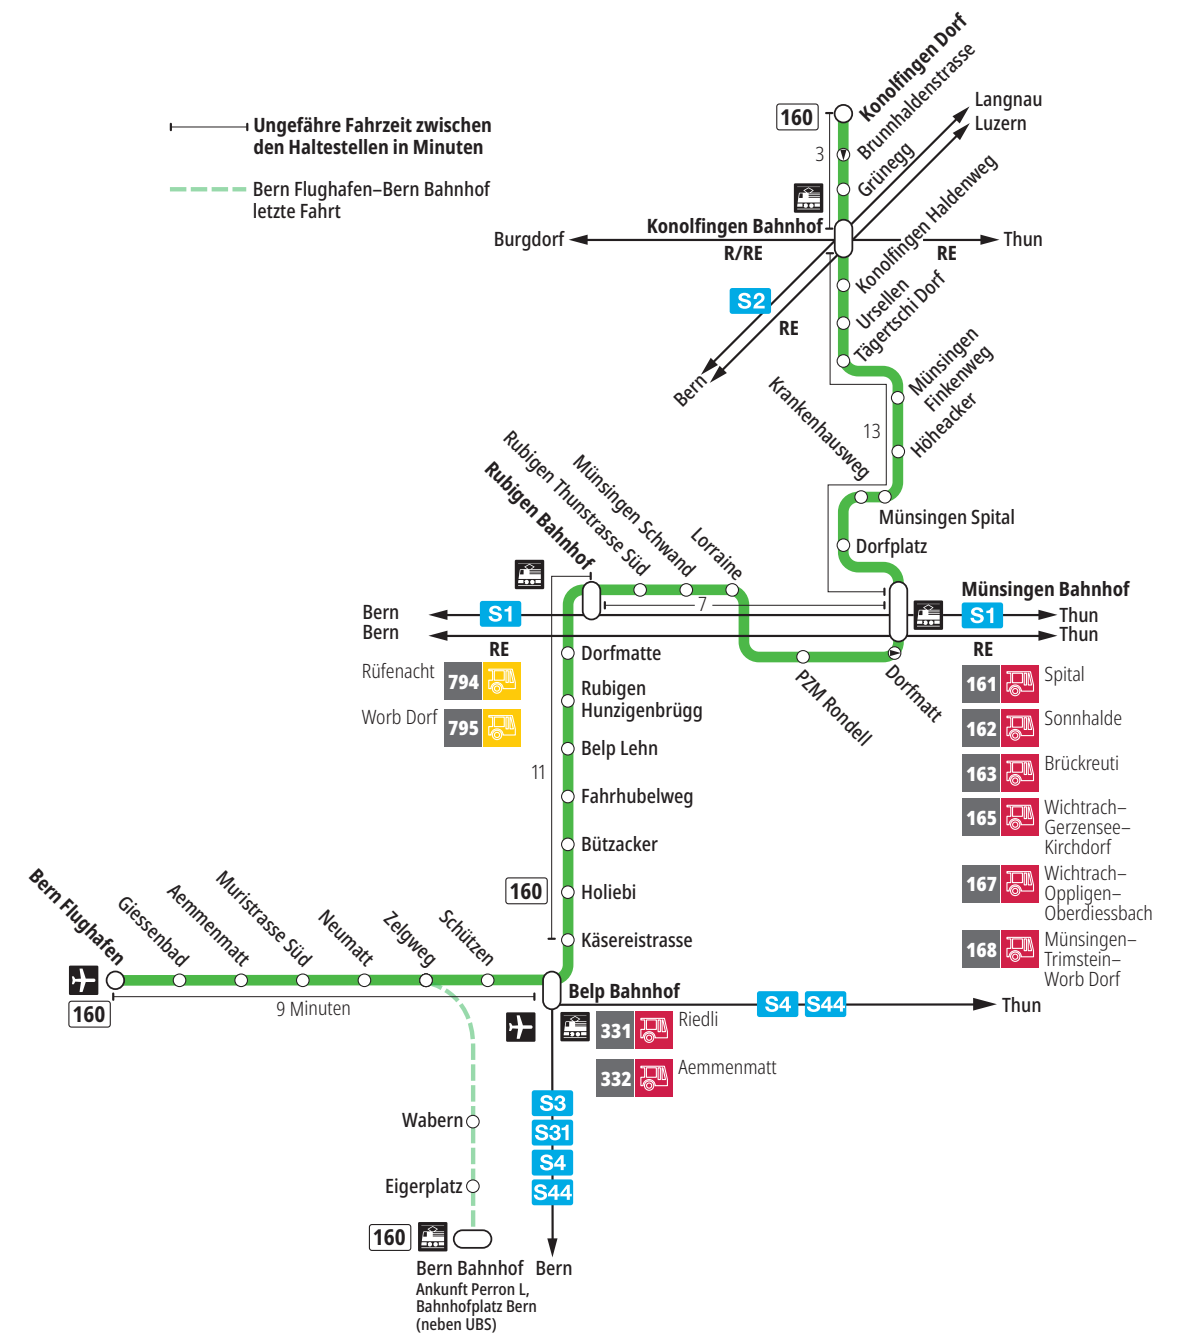

Linie 160

Bern Flughafen – Belp – Rubigen – Münsingen – Konolfingen Dorf
Konolfingen Dorf – Münsingen – Rubigen – Belp – Bern Flughafen

BERNMOBIL
ZUSAMMEN UNTERWEGS

Abfahrten ab Konolfingen Ursellen ►►► Konolfingen Dorf

Gültig vom 10.12.2023 bis 14.12.2024

	Montag–Freitag	Samstag	Sonn- und Feiertag
5h	45 ^K		
6h	15 45 ^K	45 ^K	
7h	15 45 ^K	45 ^K	45 ^K
8h	15 45 ^K	45 ^K	45 ^K
9h	15 45 ^K	45 ^K	45 ^K
10h	15 45 ^K	45 ^K	45 ^K
11h	15 45 ^K	45 ^K	45 ^K
12h	15 45 ^K	45 ^K	45 ^K
13h	15 45 ^K	45 ^K	45 ^K
14h	15 45 ^K	45 ^K	45 ^K
15h	15 45 ^K	45 ^K	45 ^K
16h	15 45 ^K	45 ^K	45 ^K
17h	15 45 ^K	45 ^K	45 ^K
18h	15 45 ^K	45 ^K	45 ^K
19h	15 45 ^K	45 ^K	45 ^K
20h	15 ^x 45 ^K	45 ^K	45 ^K
21h	45 ^K	45 ^K	45 ^K
22h			
23h			
0h			

Alles Niederflrbusse (ohne Gewähr) &

Für Anschlüsse und Einhaltung der Abfahrtszeiten besteht keine Gewähr.

Feiertage:

1. und 2. Januar, Karfreitag, Ostermontag, Auffahrt, Pfingstmontag, 1. August, 25. und 26. Dezember.

Zeichenerklärung:

x=fährt bis Konolfingen Bahnhof

K=Anschluss in Konolfingen Bahnhof nach Luzern, Burgdorf und Thun

Aktuelle Infos zur Haltestelle und Verkehrsmeldungen

QR-Code scannen und Ihre nächsten Abfahrten in Echtzeit sehen