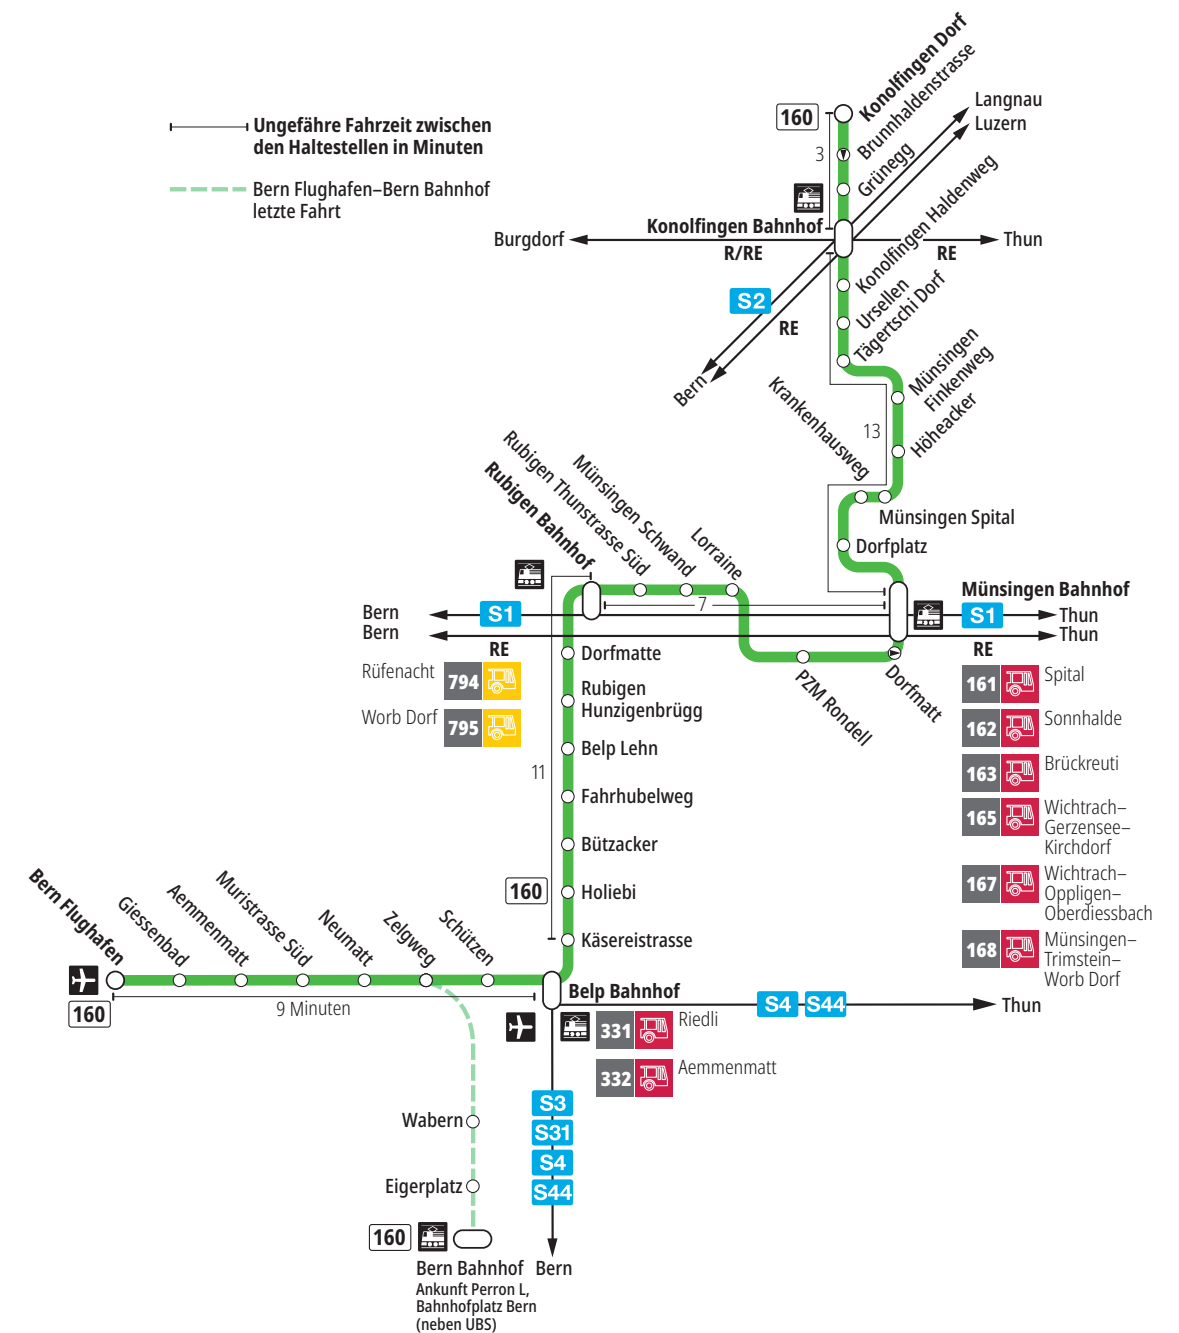

Linie 160

Bern Flughafen – Belp – Rubigen – Münsingen – Konolfingen Dorf
Konolfingen Dorf – Münsingen – Rubigen – Belp – Bern Flughafen

BERNMOBIL
ZUSAMMEN UNTERWEGS

Abfahrten ab Belp Neumatt ►►► Belp Bahnhof ►►► Konolfingen Dorf

Gültig vom 10.12.2023 bis 14.12.2024

	Montag–Freitag	Samstag	Sonn- und Feiertag
5h	52 ^B ▼	52 ^B ▼	52 ^B ▼
6h	22 ^B ▼ 37 [×] ↑ 52 ^B ▼	22 ^B ▼ 52 ^B ▼	22 ^B ▼ 52 ^B ▼
7h	07 ^T 22 ^B ▼ 37 [×] ↑ 52 ^B ▼	07 ^T 22 ^B ▼ 52 ^B ▼	22 ^B ▼ 52 ^B ▼
8h	07 ^T 22 ^B ▼ 37 ^T ↓ 52 ^B ▼	07 ^T 22 ^B ▼ 52 ^B ▼	07 ^T 22 ^B ▼ 52 ^B ▼
9h	07 ^T 22 ^B ▼ 52 ^B ▼	07 ^T 22 ^B ▼ 52 ^B ▼	07 ^T 22 ^B ▼ 52 ^B ▼
10h	07 ^T 22 ^B ▼ 52 ^B ▼	07 ^T 22 ^B ▼ 52 ^B ▼	07 ^T 22 ^B ▼ 52 ^B ▼
11h	07 ^T 22 ^B ▼ 52 ^B ▼	07 ^T 22 ^B ▼ 52 ^B ▼	07 ^T 22 ^B ▼ 52 ^B ▼
12h	07 ^T 22 ^B ▼ 52 ^B ▼	07 ^T 22 ^B ▼ 52 ^B ▼	07 ^T 22 ^B ▼ 52 ^B ▼
13h	07 ^T 22 ^B ▼ 52 ^B ▼	07 ^T 22 ^B ▼ 52 ^B ▼	07 ^T 22 ^B ▼ 52 ^B ▼
14h	07 ^T 22 ^B ▼ 52 ^B ▼	07 ^T 22 ^B ▼ 52 ^B ▼	07 ^T 22 ^B ▼ 52 ^B ▼
15h	07 ^T 22 ^B ▼ 37 [×] ↑ 52 ^B ▼	07 ^T 22 ^B ▼ 52 ^B ▼	07 ^T 22 ^B ▼ 52 ^B ▼
16h	07 [×] ↑ 22 ^B ▼ 37 [×] ↑ 52 ^B ▼	07 ^T 22 ^B ▼ 52 ^B ▼	07 ^T 22 ^B ▼ 52 ^B ▼
17h	07 [×] ↑ 22 ^B ▼ 37 [×] ↑ 52 ^B ▼	07 ^T 22 ^B ▼ 52 ^B ▼	07 ^T 22 ^B ▼ 52 ^B ▼
18h	07 ^T 22 ^B ▼ 37 [×] ↑ 52 ^B ▼	07 ^T 22 ^B ▼ 52 ^B ▼	07 ^T 22 ^B ▼ 52 ^B ▼
19h	07 ^T 22 ^B ▼ 37 ^T ↓ 52 ^B ▼	07 ^T 22 ^B ▼ 52 ^B ▼	07 ^T 22 ^B ▼ 52 ^B ▼
20h	07 ^T 22 ^B ▼ 52 ^B ▼	07 ^T 22 ^B ▼ 52 ^B ▼	07 ^T 22 ^B ▼ 52 ^B ▼
21h	22 ^B ▼ 52 ^B ▼	22 ^B ▼ 52 ^B ▼	22 ^B ▼ 52 ^B ▼
22h	22 ^B ▼	22 ^B ▼	22 ^B ▼
23h			
0h			

Alles Niederflerbusse (ohne Gewähr) &

Feiertage:

1. und 2. Januar, Karfreitag, Ostermontag, Auffahrt, Pfingstmontag, 1. August, 25. und 26. Dezember.

Zeichenerklärung:

× = fährt bis Rubigen Bahnhof

▼ = fährt bis Belp Bahnhof

B = Anschluss in Belp Bahnhof nach Bern

T = Anschluss in Belp Bahnhof nach Thun

Für Anschlüsse und Einhaltung der Abfahrtszeiten besteht keine Gewähr.

Aktuelle Infos zur Haltestelle und Verkehrsmeldungen