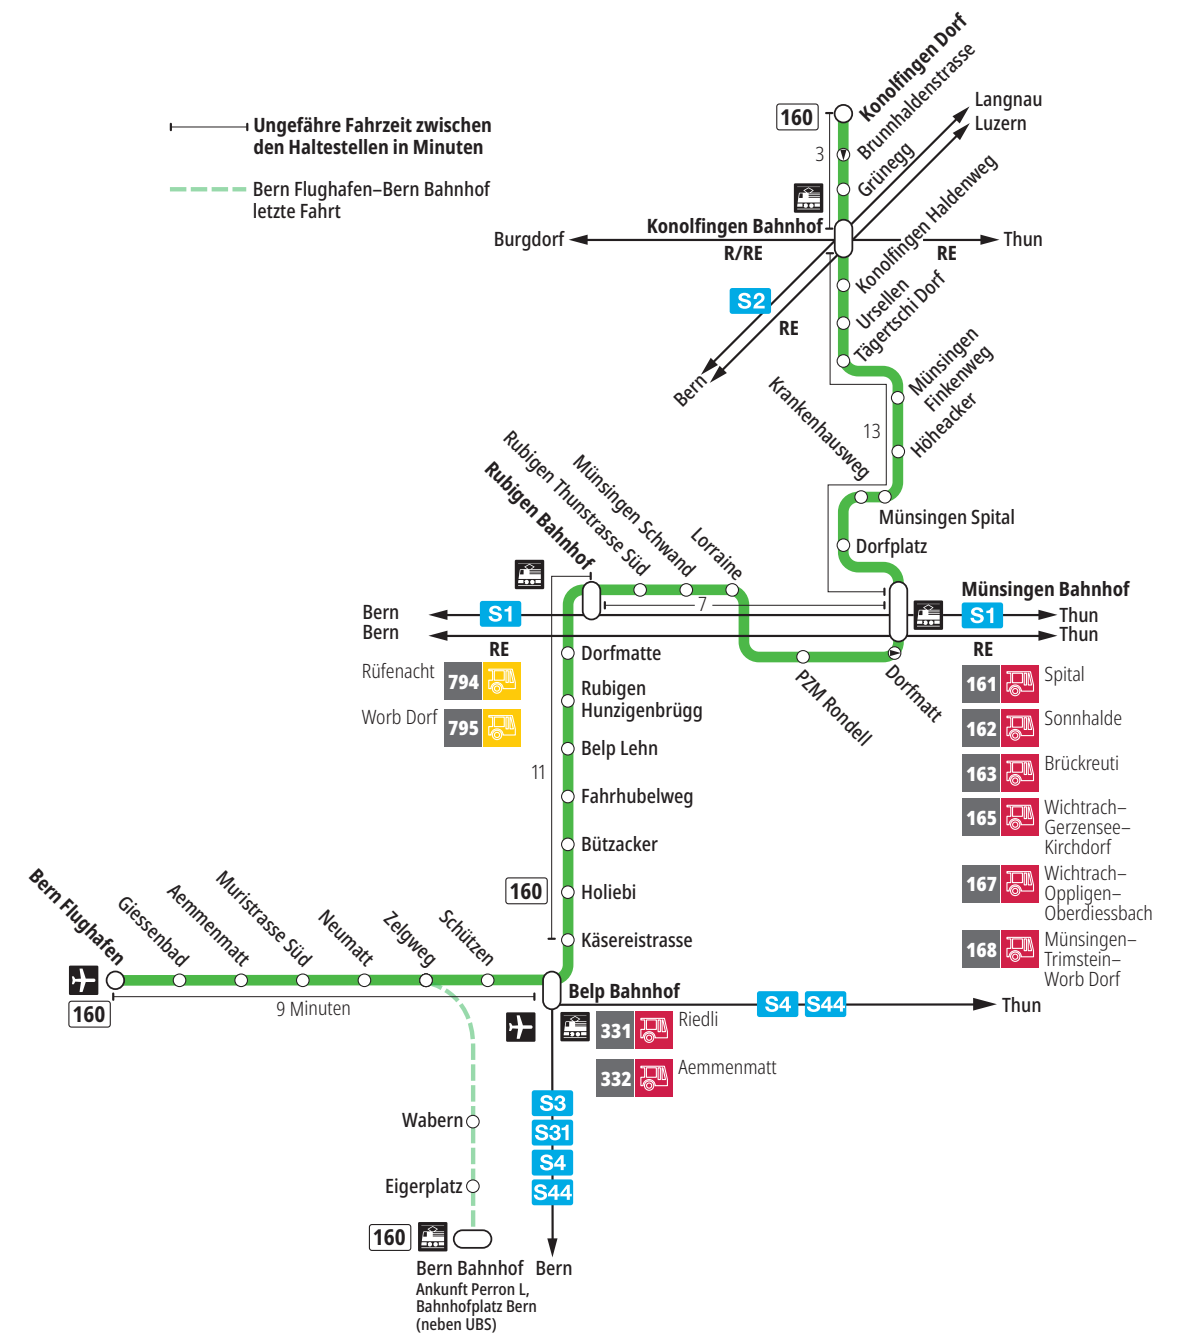

Linie 160

Bern Flughafen – Belp – Rubigen – Münsingen – Konolfingen Dorf
Konolfingen Dorf – Münsingen – Rubigen – Belp – Bern Flughafen

BERNMOBIL
ZUSAMMEN UNTERWEGS

Abfahrten ab Münsingen Spital ►►► Konolfingen Dorf

Gültig vom 10.12.2023 bis 14.12.2024

	Montag–Freitag	Samstag	Sonn- und Feiertag
5h	38 ^K		
6h	08 38 ^K	38 ^K	
7h	08 38 ^K	38 ^K	38 ^K
8h	08 38 ^K	38 ^K	38 ^K
9h	08 38 ^K	38 ^K	38 ^K
10h	08 38 ^K	38 ^K	38 ^K
11h	08 38 ^K	38 ^K	38 ^K
12h	08 38 ^K	38 ^K	38 ^K
13h	08 38 ^K	38 ^K	38 ^K
14h	08 38 ^K	38 ^K	38 ^K
15h	08 38 ^K	38 ^K	38 ^K
16h	08 38 ^K	38 ^K	38 ^K
17h	08 38 ^K	38 ^K	38 ^K
18h	08 38 ^K	38 ^K	38 ^K
19h	08 38 ^K	38 ^K	38 ^K
20h	08 ^x 38 ^K	38 ^K	38 ^K
21h	38 ^K	38 ^K	38 ^K
22h			
23h			
0h			

Alles Niederflrbusse (ohne Gewähr) &

Für Anschlüsse und Einhaltung der Abfahrtszeiten besteht keine Gewähr.

Feiertage:

1. und 2. Januar, Karfreitag, Ostermontag, Auffahrt, Pfingstmontag, 1. August, 25. und 26. Dezember.

Zeichenerklärung:

x=fährt bis Konolfingen Bahnhof

K=Anschluss in Konolfingen Bahnhof nach Luzern, Burgdorf und Thun

Aktuelle Infos zur Haltestelle und Verkehrsmeldungen

QR-Code scannen und Ihre nächsten Abfahrten in Echtzeit sehen