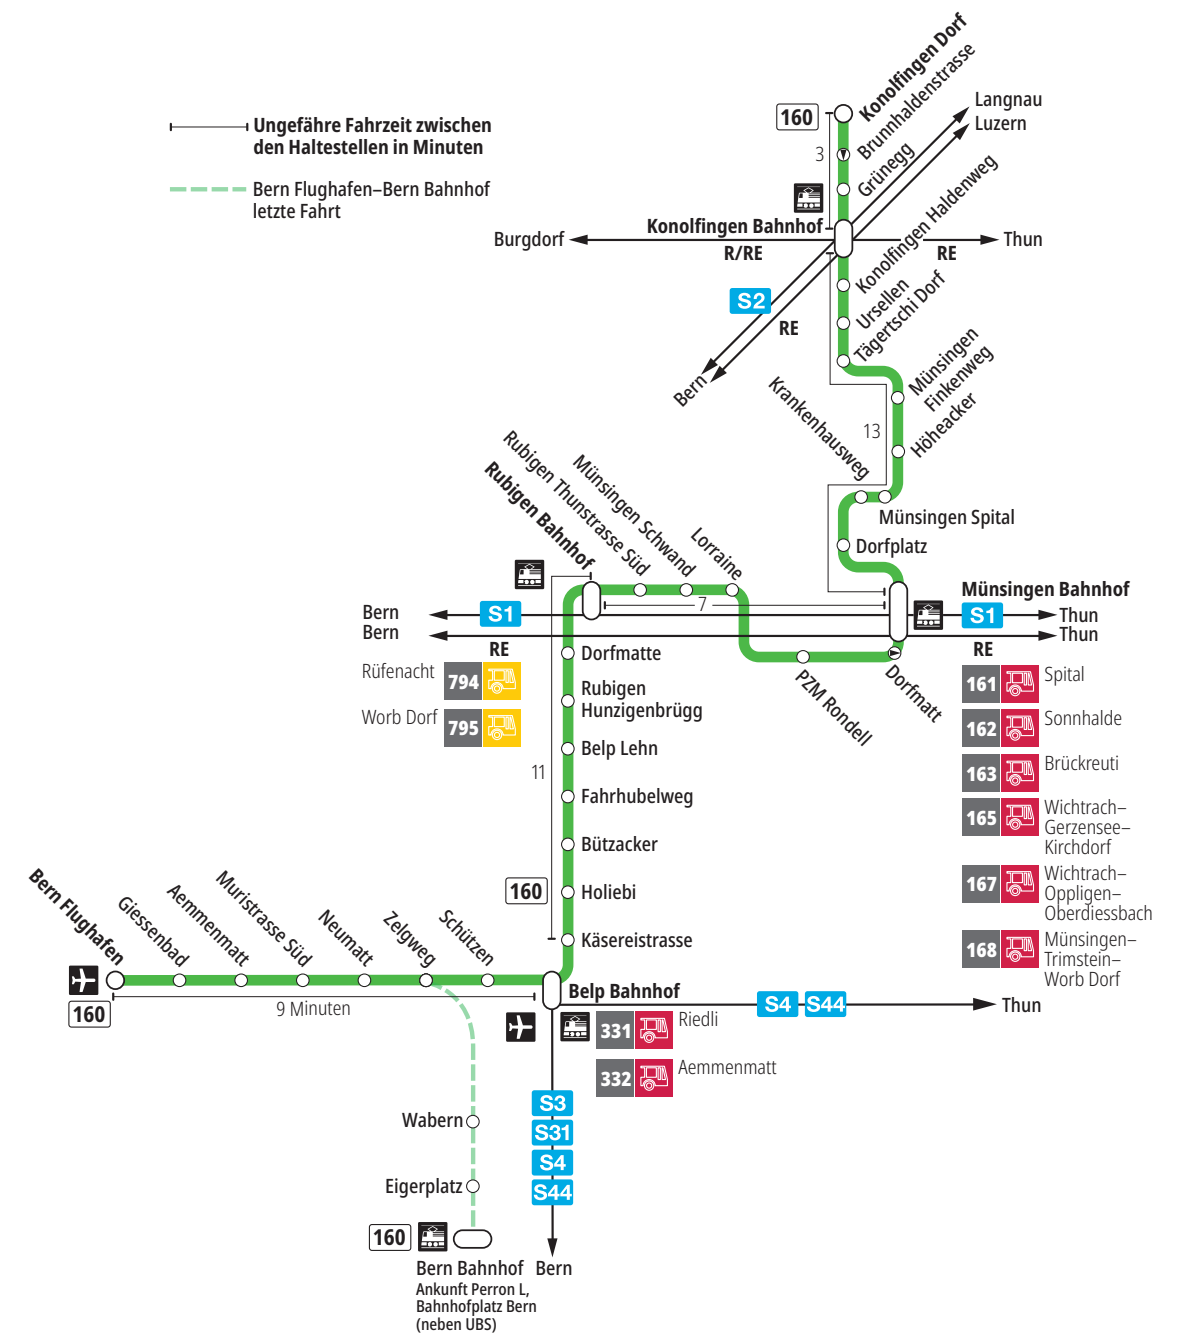

Linie 160

Bern Flughafen – Belp – Rubigen – Münsingen – Konolfingen Dorf
Konolfingen Dorf – Münsingen – Rubigen – Belp – Bern Flughafen

BERNMOBIL
ZUSAMMEN UNTERWEGS

Abfahrten ab Konolfingen Bahnhof ►►► Bern Flughafen

Gültig vom 10.12.2023 bis 14.12.2024

	Montag–Freitag	Samstag	Sonn- und Feiertag
5h			
6h	09 39 ^x	09	
7h	09 39 ^x	09	09
8h	09 39 ^x	09	09
9h	09 39 ^x	09	09
10h	09 39 ^x	09	09
11h	09 39 ^x	09	09
12h	09 39 ^x	09	09
13h	09 39 ^x	09	09
14h	09 39 ^x	09	09
15h	09 39 ^x	09	09
16h	09 ^x 39 ^x	09	09
17h	09 ^x 39 ^x	09	09
18h	09 39 ^x	09	09
19h	09 39 ^x	09	09
20h	09 ^x	09 ^x	09 ^x
21h	09 ^x	09 ^x	09 ^x
22h	09 ^x	09 ^x	09 ^x
23h			
0h			

Alles Niederflrbusse (ohne Gewähr) &

Für Anschlüsse und Einhaltung der Abfahrtszeiten besteht keine Gewähr.

Feiertage:

1. und 2. Januar, Karfreitag, Ostermontag, Auffahrt, Pfingstmontag, 1. August, 25. und 26. Dezember.

Zeichenerklärung:

x=fährt bis Münsingen Bahnhof

Aktuelle Infos zur Haltestelle und Verkehrsmeldungen

QR-Code scannen und Ihre nächsten Abfahrten in Echtzeit sehen

öV Plus App: Fahrplan und Tickets schweizweit