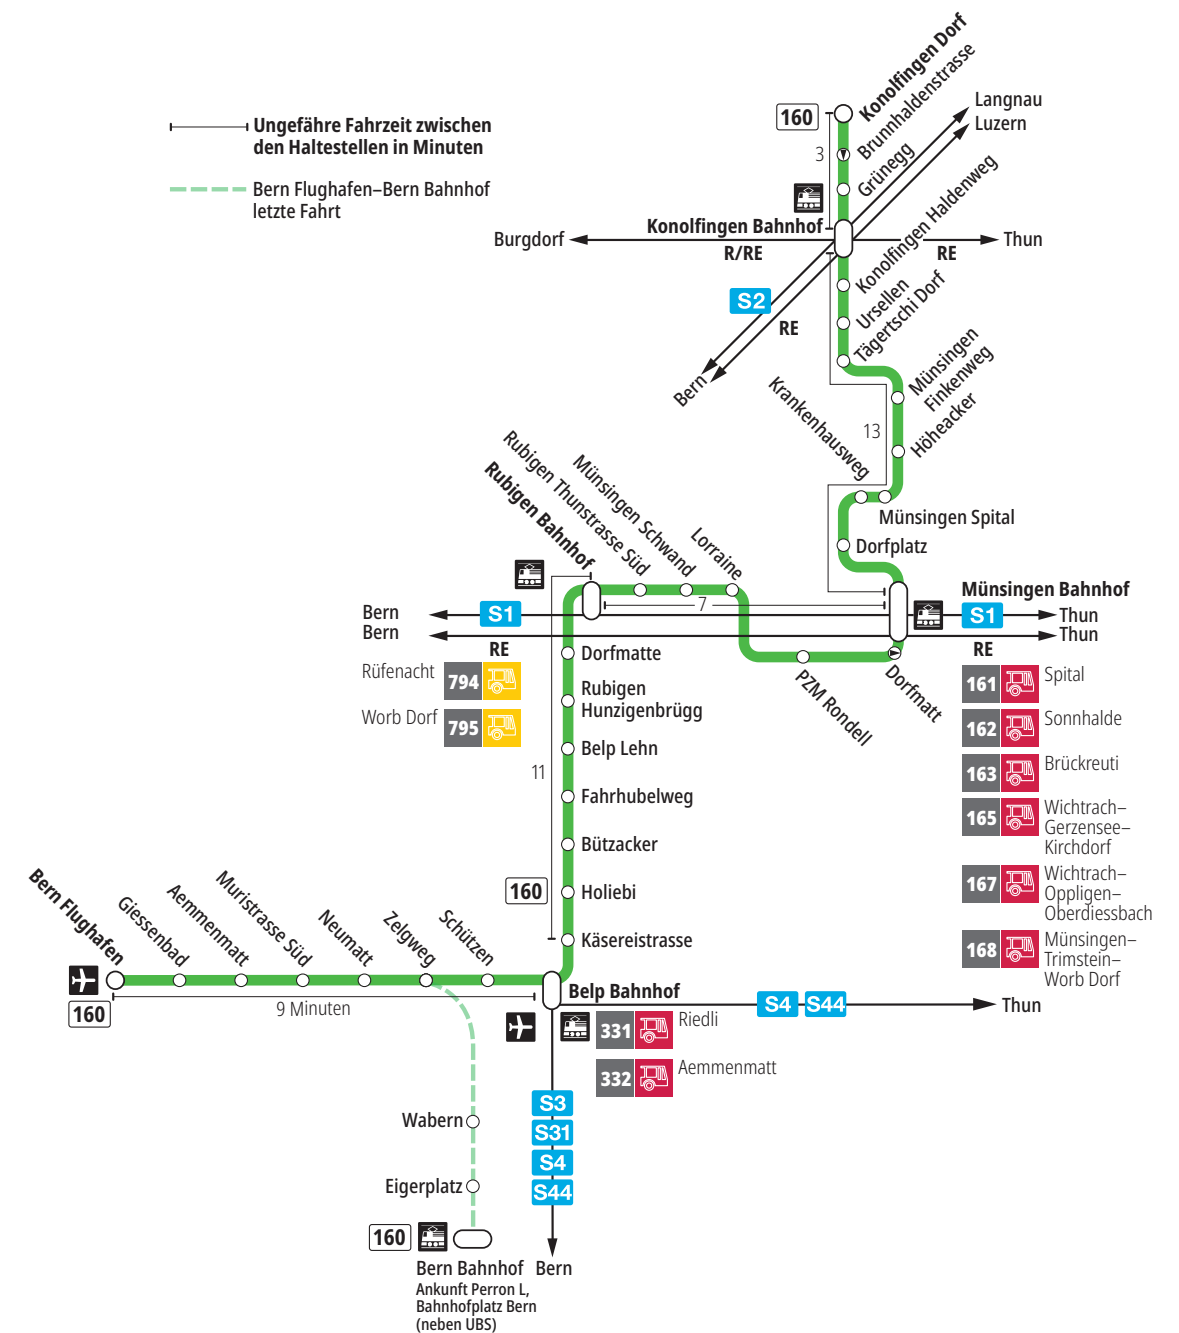

Linie 160

Bern Flughafen – Belp – Rubigen – Münsingen – Konolfingen Dorf
Konolfingen Dorf – Münsingen – Rubigen – Belp – Bern Flughafen

BERNMOBIL
ZUSAMMEN UNTERWEGS

Abfahrten ab Belp Muristrasse Süd ▶▶▶ Bern Flughafen

Gültig vom 10.12.2023 bis 14.12.2024

	Montag–Freitag	Samstag	Sonn- und Feiertag
5h			
6h	05 20 35 50	05 35 50	05 35
7h	05 20 35 50	05 35 50	05 35 50
8h	05 20 35 50	05 35 50	05 35 50
9h	05 35 50	05 35 50	05 35 50
10h	05 35 50	05 35 50	05 35 50
11h	05 35 50	05 35 50	05 35 50
12h	05 35 50	05 35 50	05 35 50
13h	05 35 50	05 35 50	05 35 50
14h	05 35 50	05 35 50	05 35 50
15h	05 20 35 50	05 35 50	05 35 50
16h	05 20 35 50	05 35 50	05 35 50
17h	05 20 35 50	05 35 50	05 35 50
18h	05 20 35 50	05 35 50	05 35 50
19h	05 20 35 50	05 35 50	05 35 50
20h	05 35	05 35	05 35
21h	05 35	05 35	05 35
22h	05 35	05 35	05 35
23h			
0h			

Alles Niederflerbusse (ohne Gewähr) & Feiertage:

1. und 2. Januar, Karfreitag, Ostermontag, Auffahrt, Pfingstmontag, 1. August, 25. und 26. Dezember.

Für Anschlüsse und Einhaltung der Abfahrtszeiten besteht keine Gewähr.

Aktuelle Infos zur Haltestelle und Verkehrsmeldungen

QR-Code scannen und Ihre nächsten Abfahrten in Echtzeit sehen

» öV Plus App: Fahrplan und Tickets schweizweit

✕ twitter.com/bernmobil

Infos zur Mobilität in Stadt und Region Bern