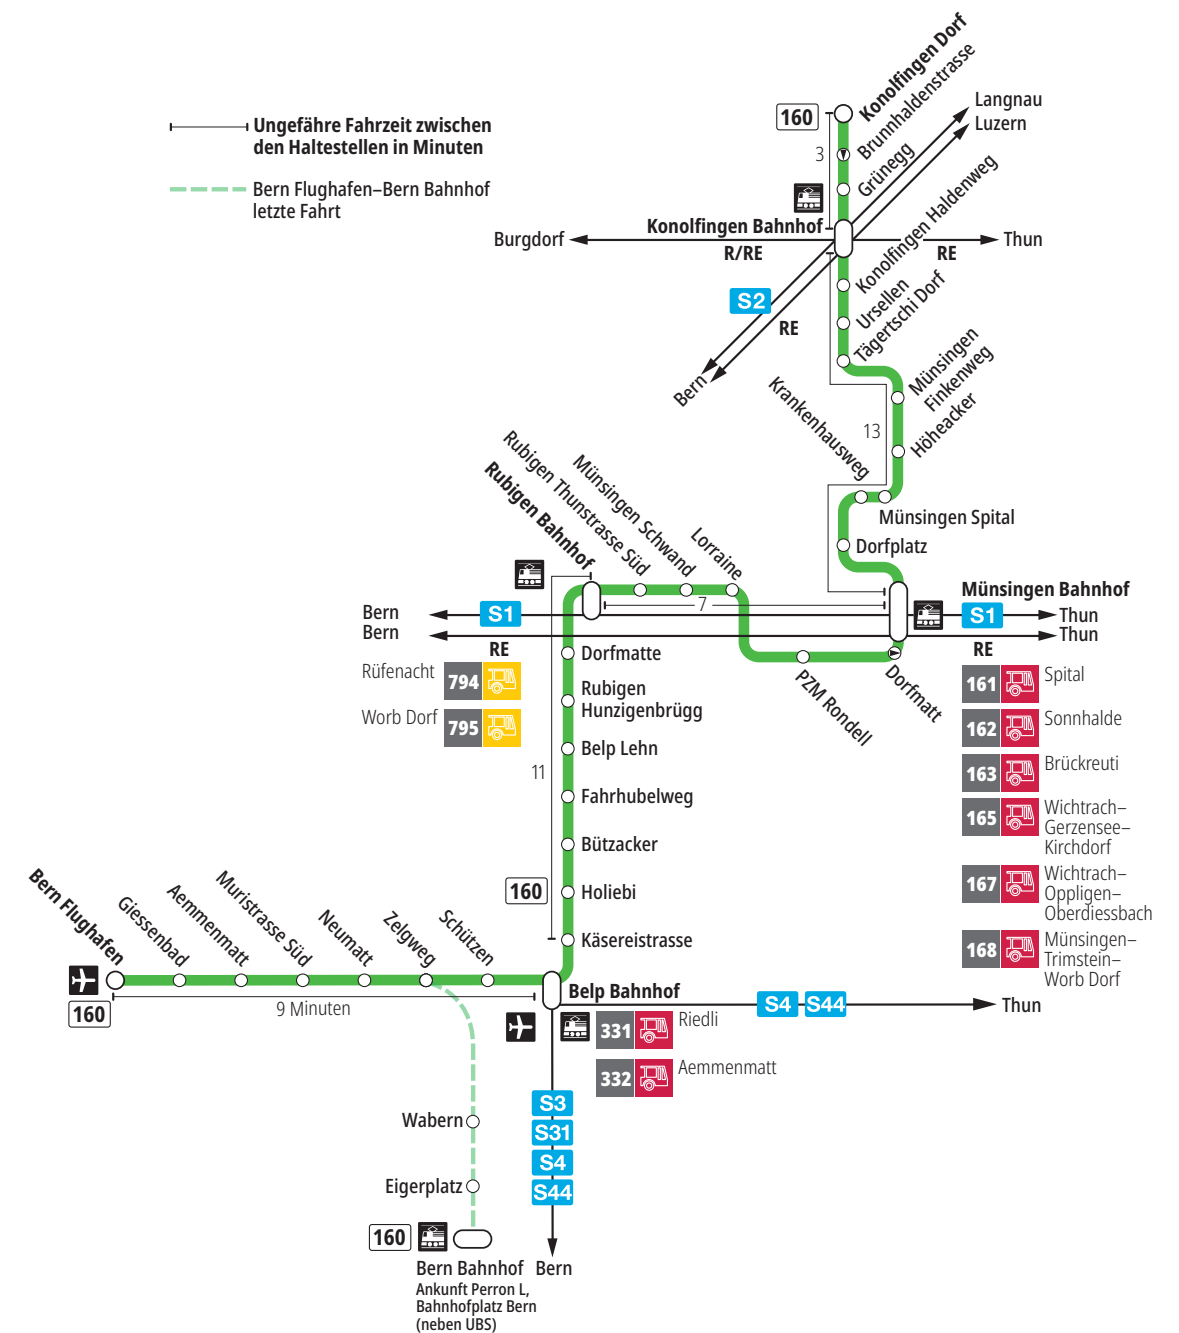

# Linie 160

Bern Flughafen – Belp – Rubigen – Münsingen – Konolfingen Dorf  
Konolfingen Dorf – Münsingen – Rubigen – Belp – Bern Flughafen

**BERNMOBIL**  
ZUSAMMEN UNTERWEGS

## Abfahrten ab Rubigen Hunzigenbrügg ►►► Bern Flughafen

Gültig vom 10.12.2023 bis 14.12.2024

	Montag–Freitag	Samstag	Sonn- und Feiertag
5h			
6h	07 <sup>B</sup> <sub>T</sub> 37 <sup>B</sup> <sub>T</sub>	37 <sup>T</sup>	
7h	07 <sup>B</sup> <sub>T</sub> 37 <sup>B</sup> <sub>T</sub>	37 <sup>T</sup>	37 <sup>T</sup>
8h	07 <sup>B</sup> <sub>T</sub> 37 <sup>B</sup> <sub>T</sub>	37 <sup>T</sup>	37 <sup>T</sup>
9h	37 <sup>B</sup> <sub>T</sub>	37 <sup>T</sup>	37 <sup>T</sup>
10h	37 <sup>B</sup> <sub>T</sub>	37 <sup>T</sup>	37 <sup>T</sup>
11h	37 <sup>B</sup> <sub>T</sub>	37 <sup>T</sup>	37 <sup>T</sup>
12h	37 <sup>B</sup> <sub>T</sub>	37 <sup>T</sup>	37 <sup>T</sup>
13h	37 <sup>B</sup> <sub>T</sub>	37 <sup>T</sup>	37 <sup>T</sup>
14h	37 <sup>B</sup> <sub>T</sub>	37 <sup>T</sup>	37 <sup>T</sup>
15h	37 <sup>B</sup> <sub>T</sub>	37 <sup>T</sup>	37 <sup>T</sup>
16h	07 <sup>B</sup> <sub>T</sub> 37 <sup>B</sup> <sub>T</sub>	37 <sup>T</sup>	37 <sup>T</sup>
17h	07 <sup>B</sup> <sub>T</sub> 37 <sup>B</sup> <sub>T</sub>	37 <sup>T</sup>	37 <sup>T</sup>
18h	07 <sup>B</sup> <sub>T</sub> 37 <sup>B</sup> <sub>T</sub>	37 <sup>T</sup>	37 <sup>T</sup>
19h	07 <sup>x</sup> <sub>T</sub> 37 <sup>B</sup> <sub>T</sub>	37 <sup>T</sup>	37 <sup>T</sup>
20h			
21h			
22h			
23h			
0h			

### Feiertage:

1. und 2. Januar, Karfreitag, Ostermontag, Auffahrt, Pfingstmontag, 1. August, 25. und 26. Dezember.

### Zeichenerklärung:

x=fährt bis Belp Bahnhof

B =Anschluss in Belp Bahnhof nach Bern

T =Anschluss in Belp Bahnhof nach Thun

Für Anschlüsse und Einhaltung der Abfahrtszeiten besteht keine Gewähr.