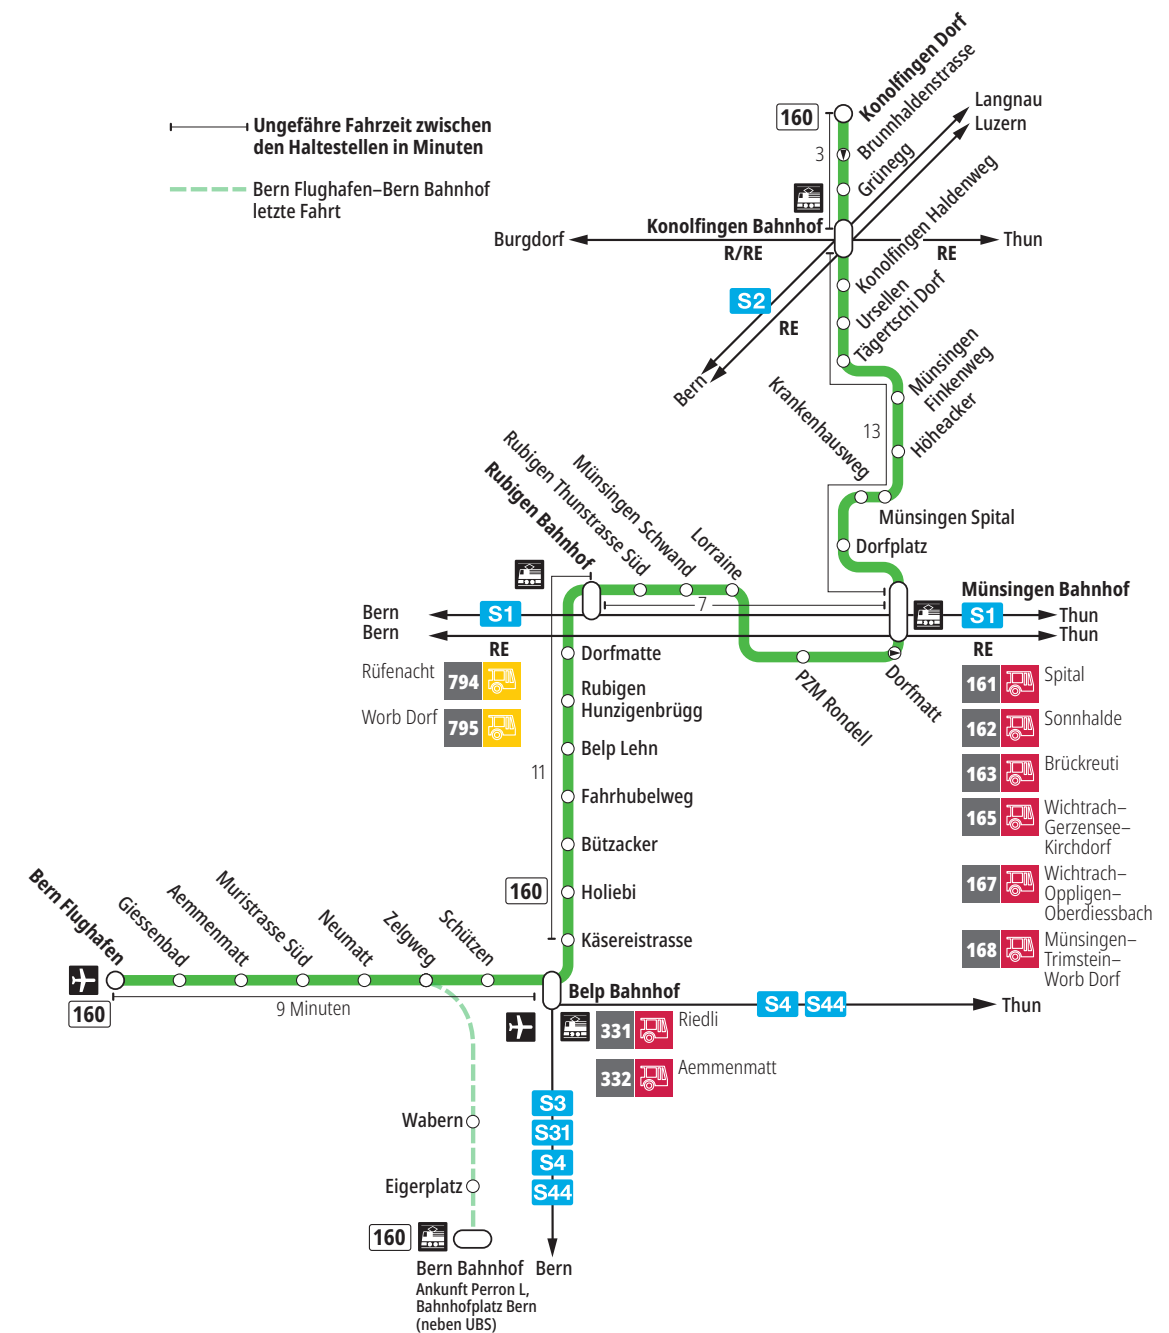

Linie 160

Bern Flughafen – Belp – Rubigen – Münsingen – Konolfingen Dorf
Konolfingen Dorf – Münsingen – Rubigen – Belp – Bern Flughafen

BERNMOBIL
ZUSAMMEN UNTERWEGS

Abfahrten ab Belp Käsereistrasse ►►► Bern Flughafen

Gültig vom 10.12.2023 bis 14.12.2024

	Montag–Freitag	Samstag	Sonn- und Feiertag
5h			
6h	11 ^B _T 41 ^B _T	41 ^T	
7h	11 ^B _T 41 ^B _T	41 ^T	41 ^T
8h	11 ^B _T 41 ^B _T	41 ^T	41 ^T
9h	41 ^B _T	41 ^T	41 ^T
10h	41 ^B _T	41 ^T	41 ^T
11h	41 ^B _T	41 ^T	41 ^T
12h	41 ^B _T	41 ^T	41 ^T
13h	41 ^B _T	41 ^T	41 ^T
14h	41 ^B _T	41 ^T	41 ^T
15h	41 ^B _T	41 ^T	41 ^T
16h	11 ^B _T 41 ^B _T	41 ^T	41 ^T
17h	11 ^B _T 41 ^B _T	41 ^T	41 ^T
18h	11 ^B _T 41 ^B _T	41 ^T	41 ^T
19h	11 ^x _T 41 ^B _T	41 ^T	41 ^T
20h			
21h			
22h			
23h			
0h			

Alles Niederflerbusse (ohne Gewähr) &

Feiertage:

1. und 2. Januar, Karfreitag, Ostermontag, Auffahrt, Pfingstmontag, 1. August, 25. und 26. Dezember.

Zeichenerklärung:

x=fährt bis Belp Bahnhof

B=Anschluss in Belp Bahnhof nach Bern

T=Anschluss in Belp Bahnhof nach Thun

Für Anschlüsse und Einhaltung der Abfahrtszeiten besteht keine Gewähr.

Aktuelle Infos zur Haltestelle und Verkehrsmeldungen

QR-Code scannen und Ihre nächsten Abfahrten in Echtzeit sehen