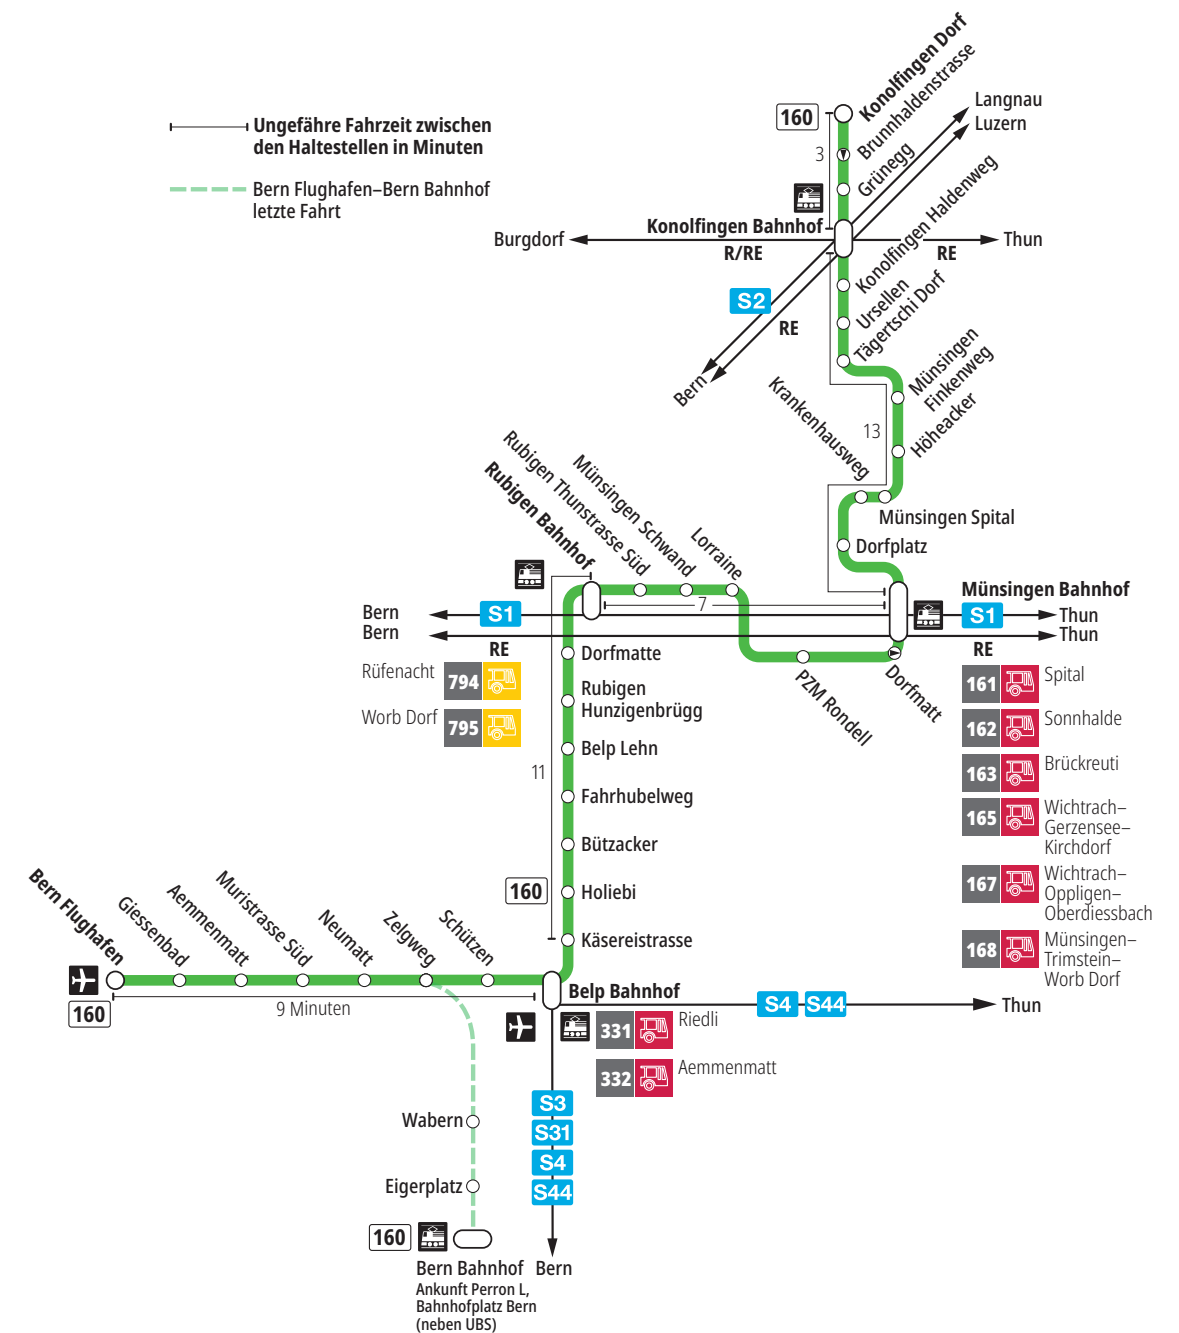

# Linie 160

Bern Flughafen – Belp – Rubigen – Münsingen – Konolfingen Dorf  
Konolfingen Dorf – Münsingen – Rubigen – Belp – Bern Flughafen

**BERNMOBIL**  
ZUSAMMEN UNTERWEGS

## Abfahrten ab Belp Zelgweg ►►► Bern Flughafen

Gültig vom 10.12.2023 bis 14.12.2024

	Montag–Freitag	Samstag	Sonn- und Feiertag
5h			
6h	03 18 33 48	03 33 48	03 33
7h	03 18 33 48	03 33 48	03 33 48
8h	03 18 33 48	03 33 48	03 33 48
9h	03 33 48	03 33 48	03 33 48
10h	03 33 48	03 33 48	03 33 48
11h	03 33 48	03 33 48	03 33 48
12h	03 33 48	03 33 48	03 33 48
13h	03 33 48	03 33 48	03 33 48
14h	03 33 48	03 33 48	03 33 48
15h	03 18 33 48	03 33 48	03 33 48
16h	03 18 33 48	03 33 48	03 33 48
17h	03 18 33 48	03 33 48	03 33 48
18h	03 18 33 48	03 33 48	03 33 48
19h	03 18 33 48	03 33 48	03 33 48
20h	03 33	03 33	03 33
21h	03 33	03 33	03 33
22h	03 33	03 33	03 33
23h			
0h			

Alles Niederflrbusse (ohne Gewähr) & Feiertage:

1. und 2. Januar, Karfreitag, Ostermontag, Auffahrt, Pfingstmontag, 1. August, 25. und 26. Dezember.

Für Anschlüsse und Einhaltung der Abfahrtszeiten besteht keine Gewähr.

### Aktuelle Infos zur Haltestelle und Verkehrsmeldungen

QR-Code scannen und Ihre nächsten Abfahrten in Echtzeit sehen

» öV Plus App: Fahrplan und Tickets schweizweit

✕ twitter.com/bernmobil