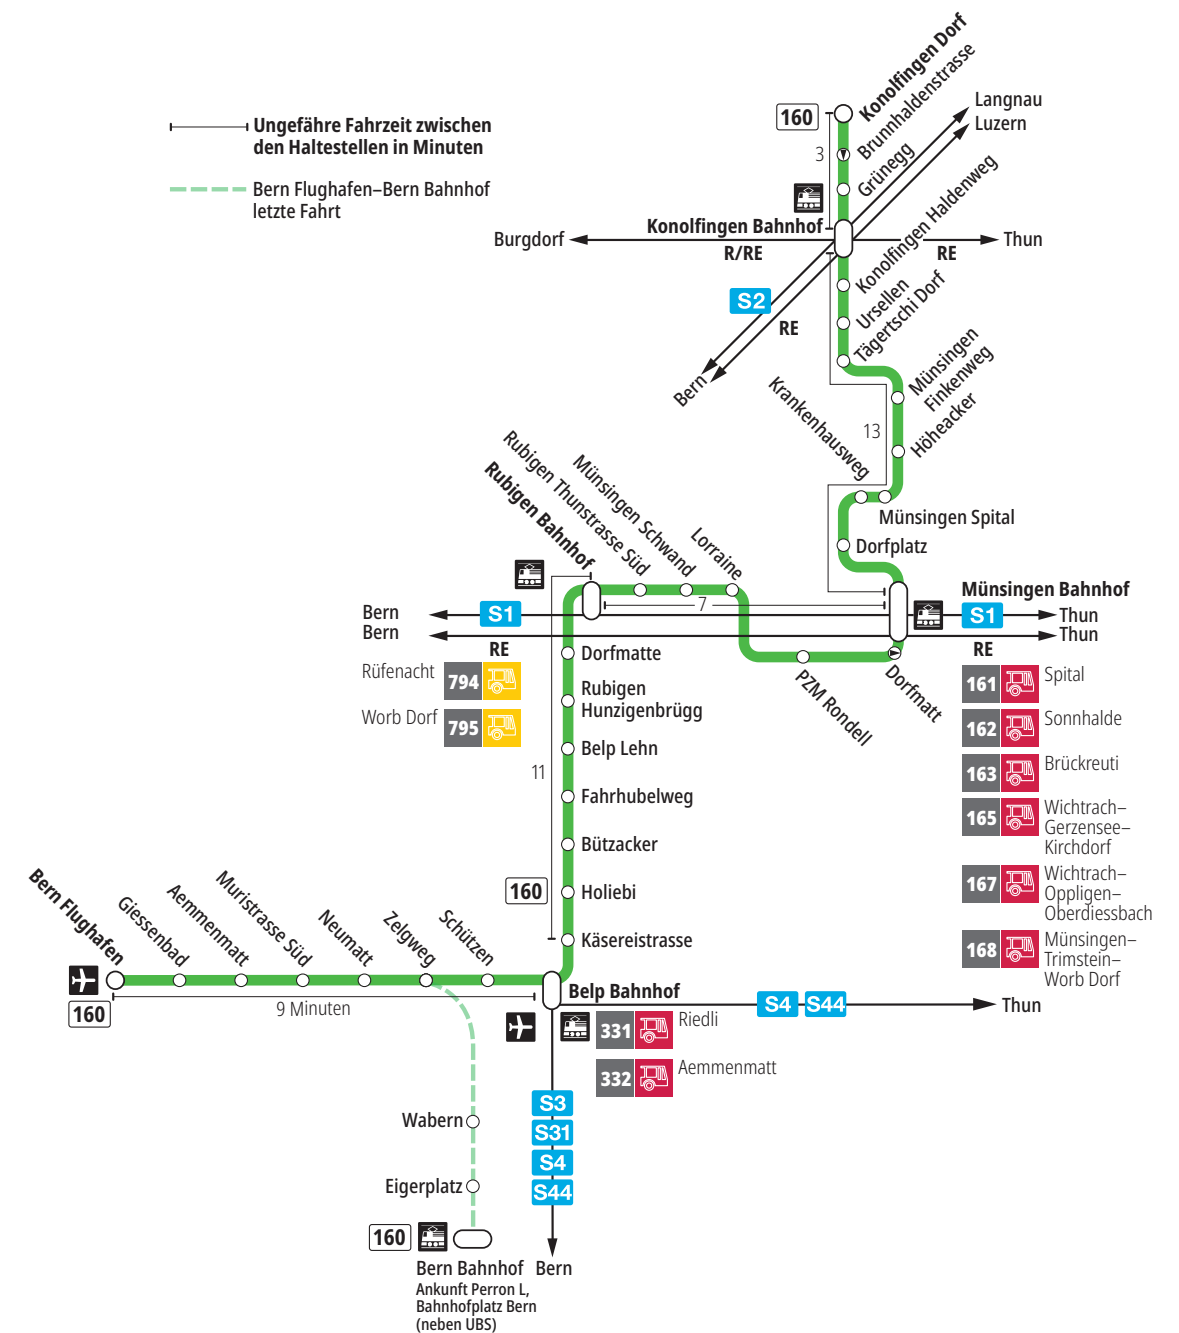

Linie 160

Bern Flughafen – Belp – Rubigen – Münsingen – Konolfingen Dorf
Konolfingen Dorf – Münsingen – Rubigen – Belp – Bern Flughafen

BERNMOBIL
ZUSAMMEN UNTERWEGS

Abfahrten ab Belp Neumatt ►►► Bern Flughafen

Gültig vom 10.12.2023 bis 14.12.2024

	Montag–Freitag	Samstag	Sonn- und Feiertag
5h			
6h	04 19 34 49	04 34 49	04 34
7h	04 19 34 49	04 34 49	04 34 49
8h	04 19 34 49	04 34 49	04 34 49
9h	04 34 49	04 34 49	04 34 49
10h	04 34 49	04 34 49	04 34 49
11h	04 34 49	04 34 49	04 34 49
12h	04 34 49	04 34 49	04 34 49
13h	04 34 49	04 34 49	04 34 49
14h	04 34 49	04 34 49	04 34 49
15h	04 19 34 49	04 34 49	04 34 49
16h	04 19 34 49	04 34 49	04 34 49
17h	04 19 34 49	04 34 49	04 34 49
18h	04 19 34 49	04 34 49	04 34 49
19h	04 19 34 49	04 34 49	04 34 49
20h	04 34	04 34	04 34
21h	04 34	04 34	04 34
22h	04 34	04 34	04 34
23h			
0h			

Alles Niederflerbusse (ohne Gewähr) & Feiertage:

1. und 2. Januar, Karfreitag, Ostermontag, Auffahrt, Pfingstmontag, 1. August, 25. und 26. Dezember.

Für Anschlüsse und Einhaltung der Abfahrtszeiten besteht keine Gewähr.

Aktuelle Infos zur Haltestelle und Verkehrsmeldungen

QR-Code scannen und Ihre nächsten Abfahrten in Echtzeit sehen

» öV Plus App: Fahrplan und Tickets schweizweit

✕ twitter.com/bernmobil

Infos zur Mobilität in Stadt und Region Bern