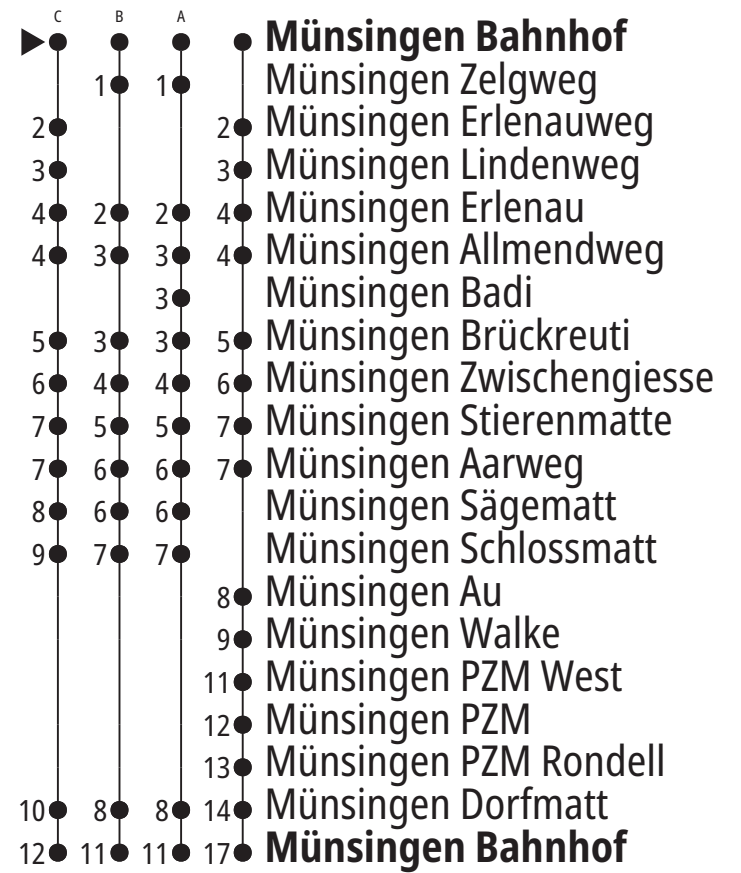

Linie 163

Münsingen Bahnhof – Münsingen Brückreuti Münsingen Brückreuti – Münsingen Bahnhof

Abfahrten ab Münsingen Bahnhof

Gültig vom 10.12.2023 bis 14.12.2024

	Montag–Freitag	Samstag	Sonn- und Feiertag
5h			
6h			
7h			
8h			
9h			
10h			
11h			
12h			
13h	06 22 ^A 36 53 ^B	06 22 ^A 36 53 ^B	22 ^A 36 53 ^B
14h	06 22 ^A 36 53 ^B	06 22 ^A 36 53 ^B	22 ^A 36 53 ^B
15h	06 22 ^A 36 53 ^B	06 22 ^A 36 53 ^C	22 ^A 36 53 ^B
16h	06 22 ^A 36 53 ^C	06 22 ^A 36 53 ^C	22 ^A 36 53 ^B
17h	06 22 ^A 36 53 ^C	06 22 ^A 36 53 ^C	22 ^A 36 53 ^B
18h	06 22 ^A 36 53 ^C	06 22 ^A 36 53 ^A	22 ^A 36 53 ^A
19h	06 22 ^A 36 53 ^B	06	
20h	06		
21h			
22h			
23h			
0h			

Alles Niederflerbusse (ohne Gewähr)

Für Anschlüsse und Einhaltung der Abfahrtszeiten besteht keine Gewähr.

Die Haltestelle Badi wird vom 22.04. – 15.09. bedient, Halt auf Verlangen.

Feiertage:

1. und 2. Januar, Karfreitag, Ostermontag, Auffahrt, Pfingstmontag, 1. August, 25. und 26. Dezember.

Zeichenerklärung:

A=bedient A

B=bedient B

C=bedient C

Aktuelle Infos zur Haltestelle und Verkehrsmeldungen

QR-Code scannen und Ihre nächsten Abfahrten in Echtzeit sehen

öV Plus App: Fahrplan und Tickets schweizweit