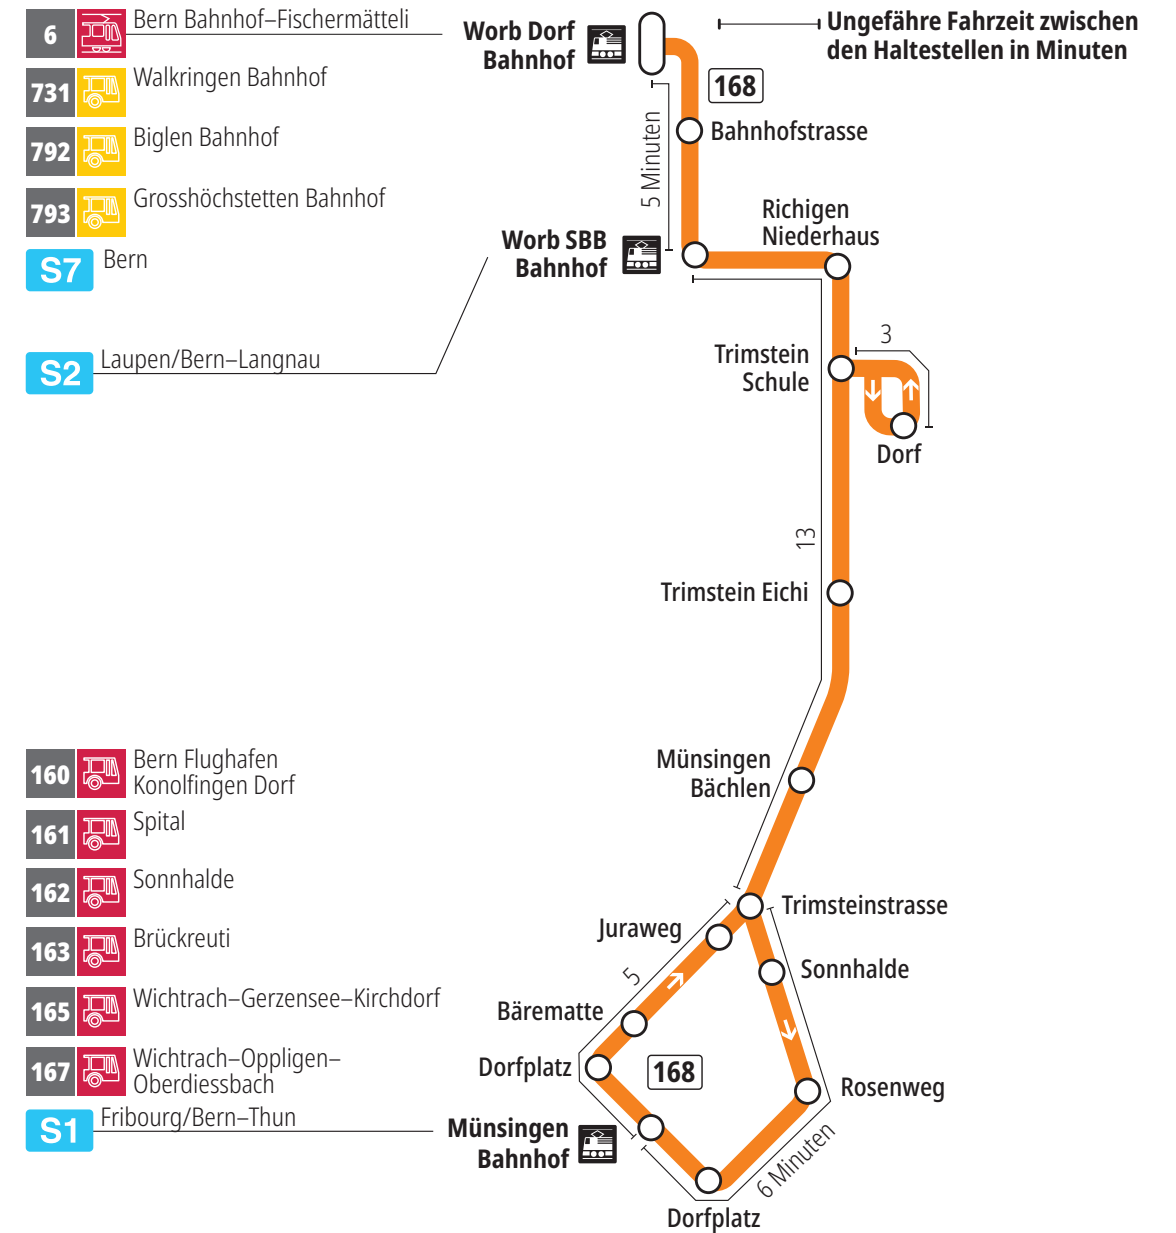

Linie 168

Münsingen Bahnhof – Trimstein – Worb Dorf Bahnhof
Worb Dorf Bahnhof – Trimstein – Münsingen Bahnhof

BERNMOBIL
ZUSAMMEN UNTERWEGS

Abfahrten ab Münsingen Bächlen ►►► Münsingen Bahnhof

Gültig vom 10.12.2023 bis 14.12.2024

	Montag–Freitag
5h	
6h	13
7h	13
8h	13
9h	
10h	
11h	
12h	
13h	13
14h	
15h	
16h	13
17h	13
18h	13
19h	13
20h	
21h	
22h	
23h	
0h	

Alles Niederflrbusse (ohne Gewähr) &

Für Anschlüsse und Einhaltung der Abfahrtszeiten besteht keine Gewähr.

Feiertage:

1. und 2. Januar, Karfreitag, Ostermontag, Auffahrt, Pfingstmontag, 1. August, 25. und 26. Dezember.

Aktuelle Infos zur Haltestelle und Verkehrsmeldungen

QR-Code scannen und Ihre nächsten Abfahrten in Echtzeit sehen