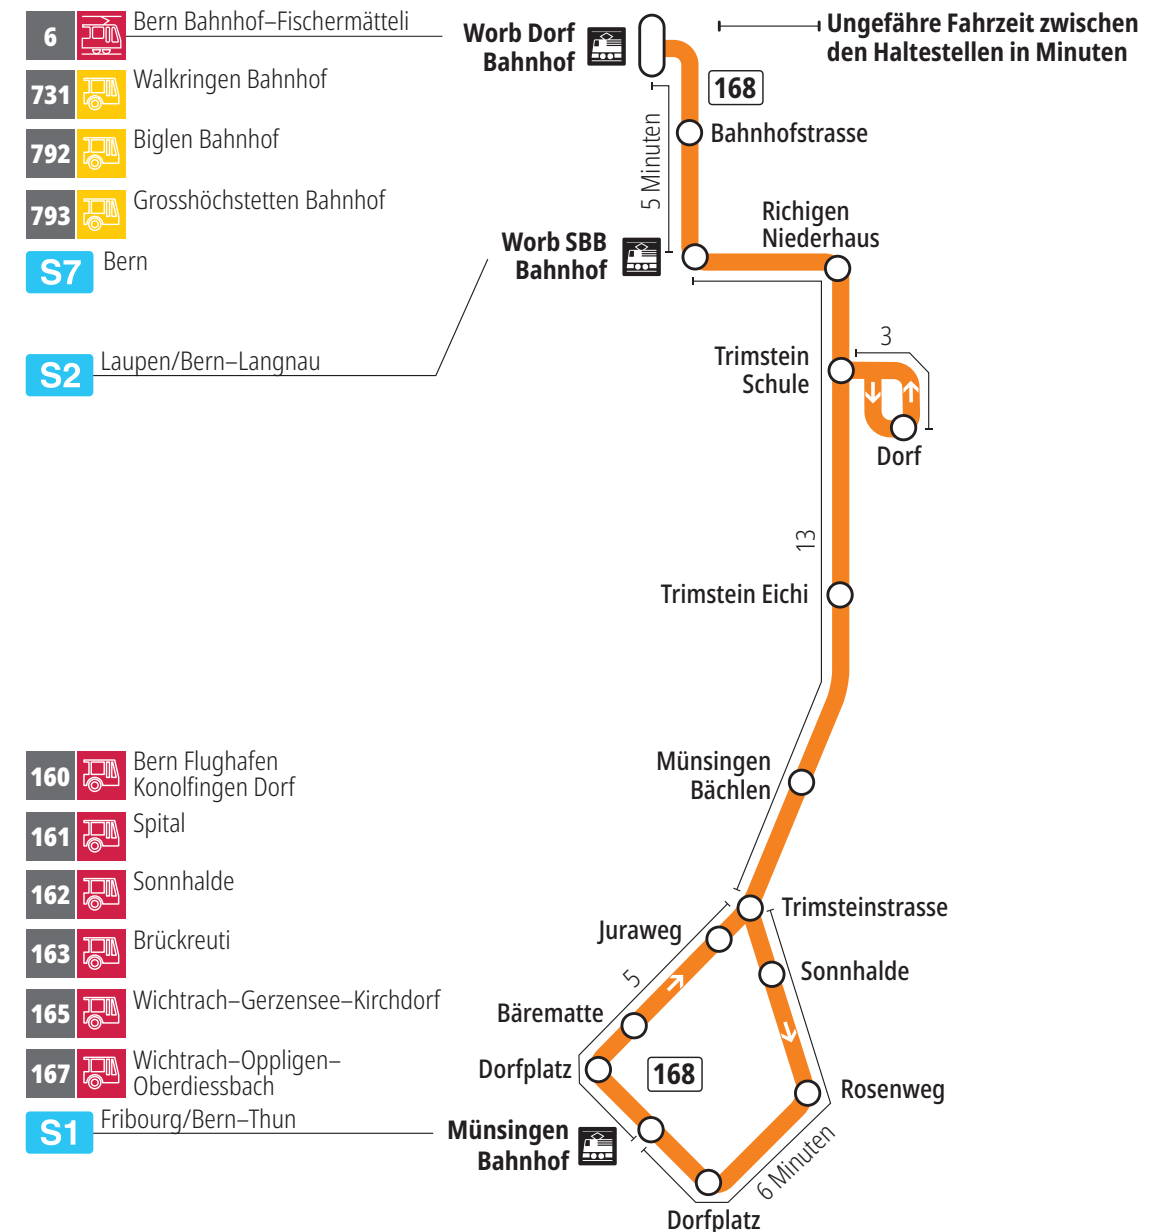

# Linie 168

Münsingen Bahnhof – Trimstein – Worb Dorf Bahnhof  
Worb Dorf Bahnhof – Trimstein – Münsingen Bahnhof

**BERNMOBIL**  
ZUSAMMEN UNTERWEGS

## Abfahrten ab Münsingen Dorfplatz ►►► Münsingen Bahnhof

Gültig vom 10.12.2023 bis 14.12.2024

Montag–Freitag	
5h	
6h	17
7h	17
8h	17
9h	
10h	
11h	
12h	
13h	17
14h	
15h	
16h	17
17h	17
18h	17
19h	17
20h	
21h	
22h	
23h	
0h	

Alles Niederflerbusse (ohne Gewähr) &

Für Anschlüsse und Einhaltung der Abfahrtszeiten besteht keine Gewähr.

### Aktuelle Infos zur Haltestelle und Verkehrsmeldungen

QR-Code scannen und Ihre nächsten Abfahrten in Echtzeit sehen

➡ öV Plus App: Fahrplan und Tickets schweizweit

✕ twitter.com/bernmobil