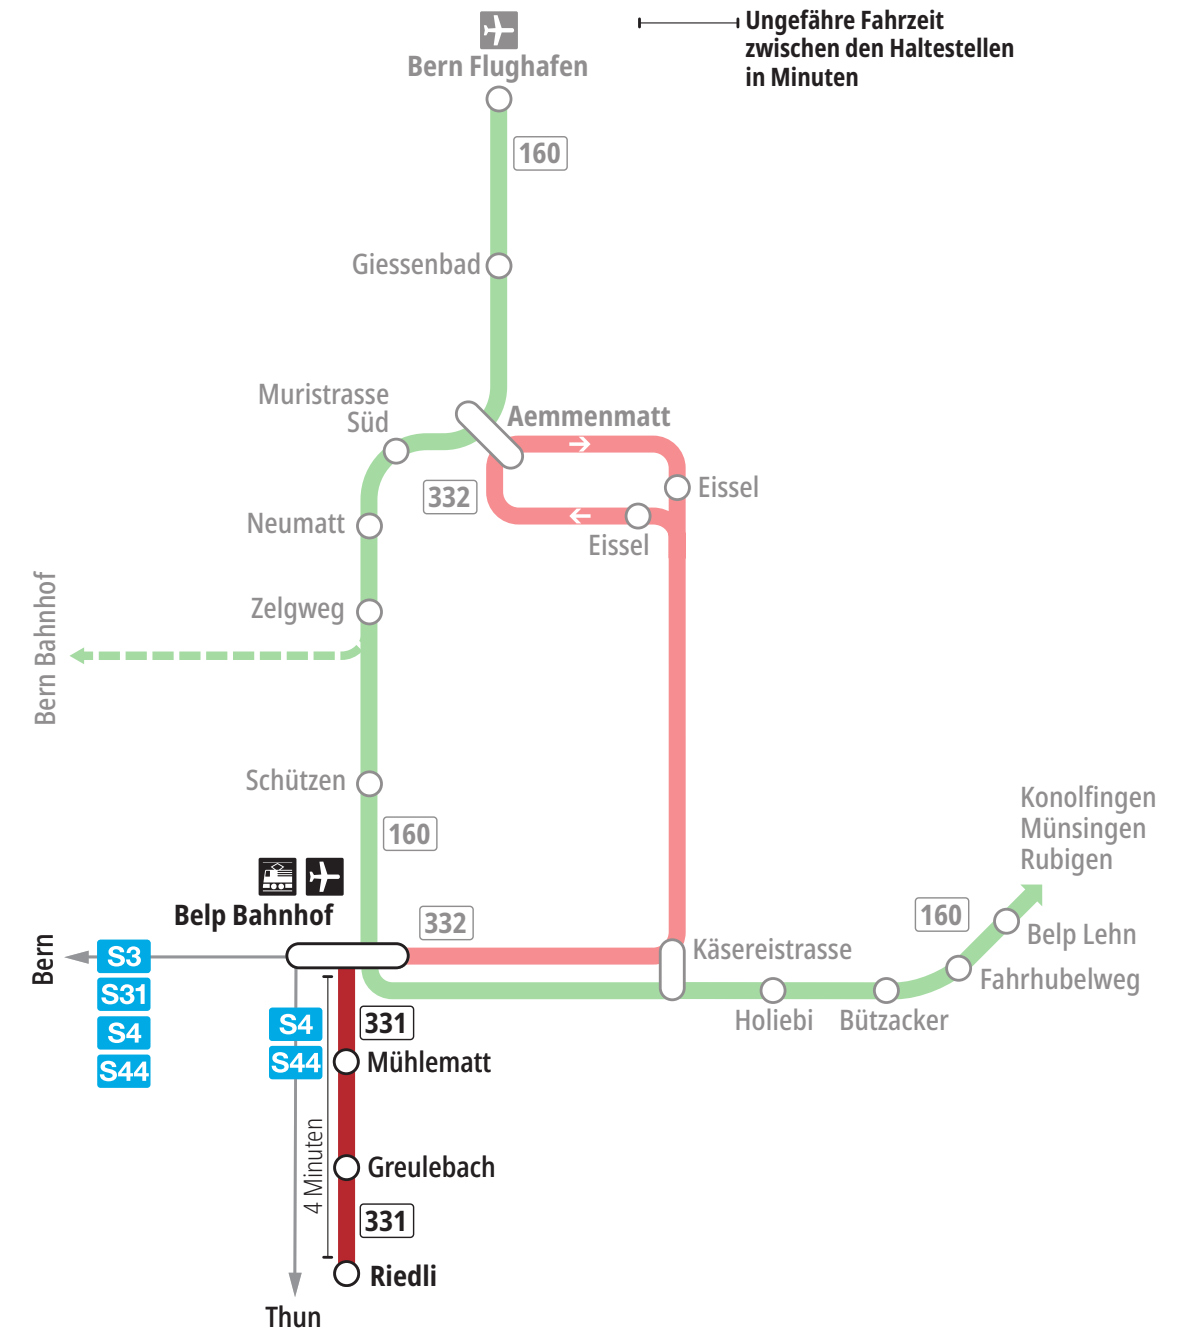

Linie 331

Belp Bahnhof – Belp Riedli
Belp Riedli – Belp Bahnhof

Abfahrten ab Belp Bahnhof ▶▶▶ Belp Riedli

Gültig vom 10.12.2023 bis 14.12.2024

	Montag–Freitag ohne allg. Feiertage	Samstag
5h	53	
6h	23 53	23 41
7h	23 53	23 41
8h	24 54	24 41
9h		24 41
10h	54	24 41
11h	24 54	24 41
12h	24 54	24 41
13h	24 54	24 41
14h	24 57	24 41
15h	27 57	27 41
16h	27 57	27 41
17h	27 57	27 41
18h	27 57	
19h	27	
20h		
21h		
22h		
23h		
0h		

Alles Niederflrbusse (ohne Gewähr) &

Für Anschlüsse und Einhaltung der Abfahrtszeiten besteht keine Gewähr.

Feiertage:

1. und 2. Januar, Karfreitag, Ostermontag, Auffahrt, Pfingstmontag, 1. August, 25. und 26. Dezember.

Aktuelle Infos zur Haltestelle und Verkehrsmeldungen

QR-Code scannen und Ihre nächsten Abfahrten in Echtzeit sehen

» öV Plus App: Fahrplan und Tickets schweizweit

✕ twitter.com/bernmobil

Infos zur Mobilität in Stadt und Region Bern