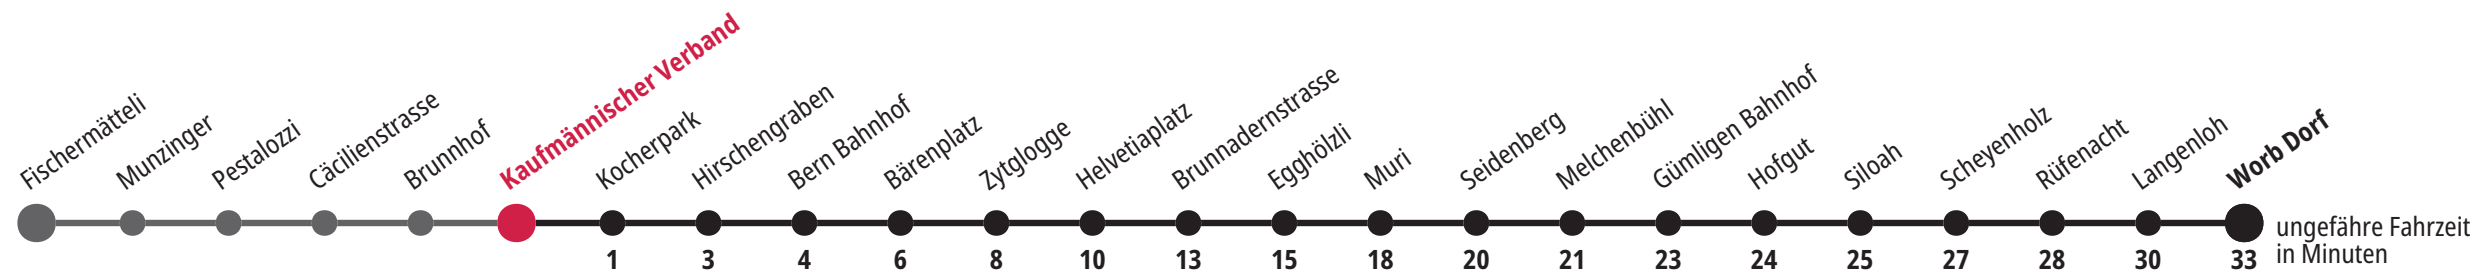

Kaufmännischer Verband ▶▶▶ Worb Dorf

Gültig vom 10.12.2023 bis 14.12.2024

Feiertage: 1. und 2. Januar, Karfreitag, Ostermontag, Auffahrt, Pfingstmontag, 1. August, 25. und 26. Dezember.

	Montag–Freitag						Samstag						Sonn- und Feiertag								
5_h	42_R						42_R						48_R▼				5_h				
6_h	02	12	22_R	32	42	52	02_R	12	22_R	32	42	52	03_R	18▼	33_R	48▼	6_h				
7_h	02	12_R	22	32	42	52_R	02	12_R	22	32_R	42	52_R	03_R	18▼	33	48_R	7_h				
8_h	02	12	22	32	42_R	52	02	12	22	32	42_R	52	03	18_R	33	48_R	8_h				
9_h	02	12	22_R	32	42	52	02_R	12	22_R	32	42	52	03	18_R	33	48_R	9_h				
10_h	02	12_R	22	32	42	52_R	02	12_R	22	32_R	42	52_R	03	18_R	33	48_R	10_h				
11_h	02	12	22	32	42_R	52	02	12	22	32	42_R	52	03	18_R	32	47_R	11_h				
12_h	02	12	22_R	32	42	52	02_R	12	22_R	32	42	52	02	17_R	32	47_R	12_h				
13_h	02	12_R	22	32	42	52_R	02	12_R	22	32_R	42	52_R	02	17_R	32	47_R	13_h				
14_h	02	12	22	32	42_R	52	02	12	22	32	42_R	52	02	17_R	32	47_R	14_h				
15_h	02	12	22_R	32	42	52	02_R	12	22_R	32	42	52	02	17_R	32	47_R	15_h				
16_h	02	12_R	22	32	42	52_R	02	12_R	22	32_R	42	52_R	02	17_R	32	47_R	16_h				
17_h	02	12	22	32	42_R	52	02	12	22	32	42_R	52	02	17_R	32	47_R	17_h				
18_h	02	12	22_R	32	42	52	02_R	12	22_R	32	42	52	02	17_R	32	47_R	18_h				
19_h	02	12_R	22	32	42	52_R	02	12_R	22	32_R	42	52_R	02	17_R	32	47_R	19_h				
20_h	02	12	22	32	42_R▼	52	02	12	22	32	42_R▼	52	02	17_R	32	47_R▼	20_h				
21_h	03	09_M×	09_F	18_R▼	33	48▼	03_R	09	18_R▼	33	48▼	02	17_R▼	32	47_R▼	21_h					
22_h	03_R	18▼	33_R	48▼			03_R	18▼	33_R	48_R▼					02_R	17▼	32_R	47▼	22_h		
23_h	03	18_F▼	18_M	33	48_R×,M	48_R▼,F	03	18▼	33	48_R▼					02_R	17▼	32	47_R×	23_h		
0_h	03_M	03_F	18_R×,M	18_R▼,F	33_M	33_F	48_F	58_R×,F	03_R	18_R▼	33	48	58_R×					02	17_R×	32	0_h
1_h	16_F×						16_×										1_h				

× fährt bis Bern Bahnhof   ▼ fährt bis Siloah   F Freitag   M Montag – Donnerstag   R rotes Niederflurtram

Für Anschlüsse und Einhaltung der Abfahrtszeiten besteht keine Gewähr.

Infos zur Mobilität in der Stadt und Region Bern

Kundendienst-Hotline: 031 321 88 44
Webseite: bernmobil.ch

Persönliche Beratung und Verkauf:
BERNMOBIL Info & Tickets, Bubenbergplatz 5, Bern

Aktuelle Infos zur Haltestelle und Verkehrsmeldungen

QR-Code scannen und Ihre nächsten Abfahrten in Echtzeit sehen

📲 öV Plus App: Fahrplan und Tickets schweizweit

📧 twitter.com/bernmobil