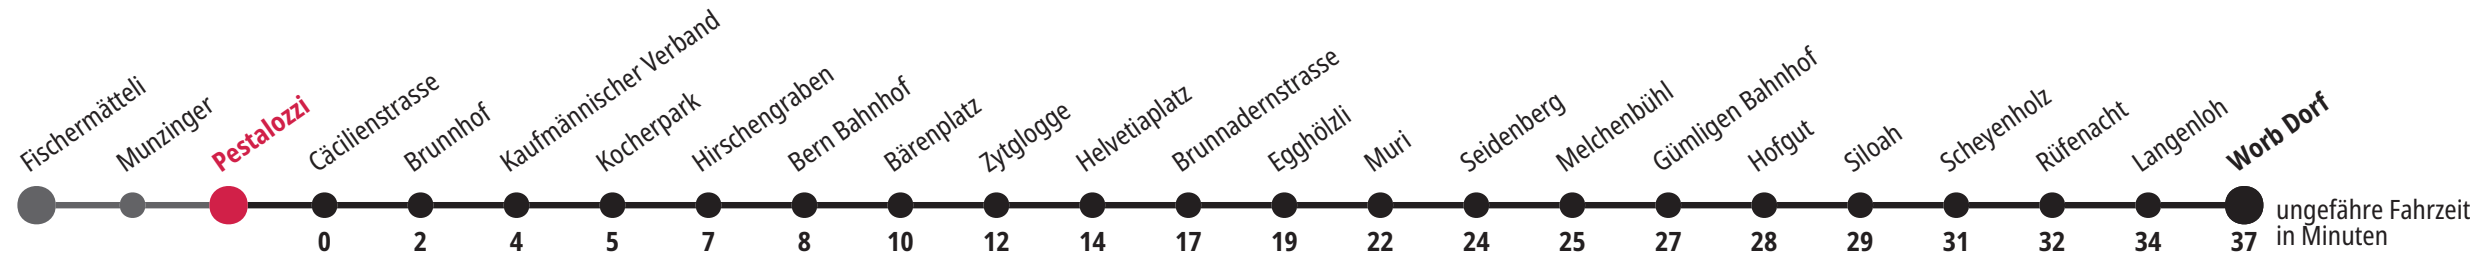

Pestalozzi ▶▶▶ Worb Dorf

Gültig vom 10.12.2023 bis 14.12.2024

Feiertage: 1. und 2. Januar, Karfreitag, Ostermontag, Auffahrt, Pfingstmontag, 1. August, 25. und 26. Dezember.

	Montag–Freitag						Samstag					Sonn- und Feiertag						
5_h	38_R	58					39_R	59_R				44_R▼	59_R			5_h		
6_h	08	18_R	28	38	48	58	09	19_R	29	39	49	59	14_▼	29_R	44_▼	59_R	6_h	
7_h	08_R	18	28	38	48_R	58	09_R	19	29_R	39	49_R	59	14_▼	29	44_R	59	7_h	
8_h	08	18	28	38_R	48	58	09	19	29	39_R	48	58_R	14_R	29	44_R	59	8_h	
9_h	08	18_R	28	38	48	58	08	18_R	28	38	48	58	14_R	29	44_R	59	9_h	
10_h	08_R	18	28	38	48_R	58	08_R	18	28_R	38	48_R	58	14_R	29	44_R	59	10_h	
11_h	08	18	28	38_R	48	58	08	18	28	38_R	48	58_R	14_R	29	44_R	59	11_h	
12_h	08	18_R	28	38	48	58	08	18_R	28	38	48	58	14_R	29	44_R	59	12_h	
13_h	08_R	18	28	38	48_R	58	08_R	18	28_R	38	48_R	58	14_R	29	44_R	59	13_h	
14_h	08	18	28	38_R	48	58	08	18	28	38_R	48	58_R	14_R	29	44_R	59	14_h	
15_h	08	18_R	28	38	48	58	08	18_R	28	38	48	58	14_R	29	44_R	59	15_h	
16_h	08_R	18	28	38	48_R	58	08_R	18	28_R	38	48_R	58	14_R	29	44_R	59	16_h	
17_h	08	18	28	38_R	48	58	08	18	28	38_R	48	58_R	14_R	29	44_R	59	17_h	
18_h	08	18_R	28	38	48	58	08	18_R	28	38	48	58	14_R	29	44_R	59	18_h	
19_h	08_R	18	28	38	48_R	58	08_R	18	28_R	39	49_R	59	14_R	29	44_R	59	19_h	
20_h	08	18	28	38_R▼	48	59	09	19	29	39_R▼	49	59_R	14_R	29	44_R▼	59	20_h	
21_h	05_M×	05_F	14_R▼	29	44_▼	59_R	05	14_R▼	29	44_▼	59_R	14_R▼	29	44_R▼	59_R	21_h		
22_h	14_▼	29_R	44_▼	59			14_▼	29_R	44_R▼	59			14_▼	29_R	44_▼	59_R	22_h	
23_h	14_F▼	14_M	29	44_R×,M	44_R▼,F	59_M	59_F	14_▼	29	44_R▼	59_R			14_▼	29	44_R×	59	23_h
0_h	14_R×,M	14_R▼,F	29_M	29_F	44_F	54_R×,F		14_R▼	29	44	54_R×			14_R×	29		0_h	
1_h	12_F×							12_×									1_h	

× fährt bis Bern Bahnhof   ▼ fährt bis Siloah   F Freitag   M Montag – Donnerstag   R rotes Niederflurtram

Für Anschlüsse und Einhaltung der Abfahrtszeiten besteht keine Gewähr.

Infos zur Mobilität in der Stadt und Region Bern

Kundendienst-Hotline: 031 321 88 44
Webseite: bernmobil.ch

Persönliche Beratung und Verkauf:
BERNMOBIL Info & Tickets, Bubenbergplatz 5, Bern

Aktuelle Infos zur Haltestelle und Verkehrsmeldungen

QR-Code scannen und Ihre nächsten Abfahrten in Echtzeit sehen
öv Plus App: Fahrplan und Tickets schweizweit
twitter.com/bernmobil