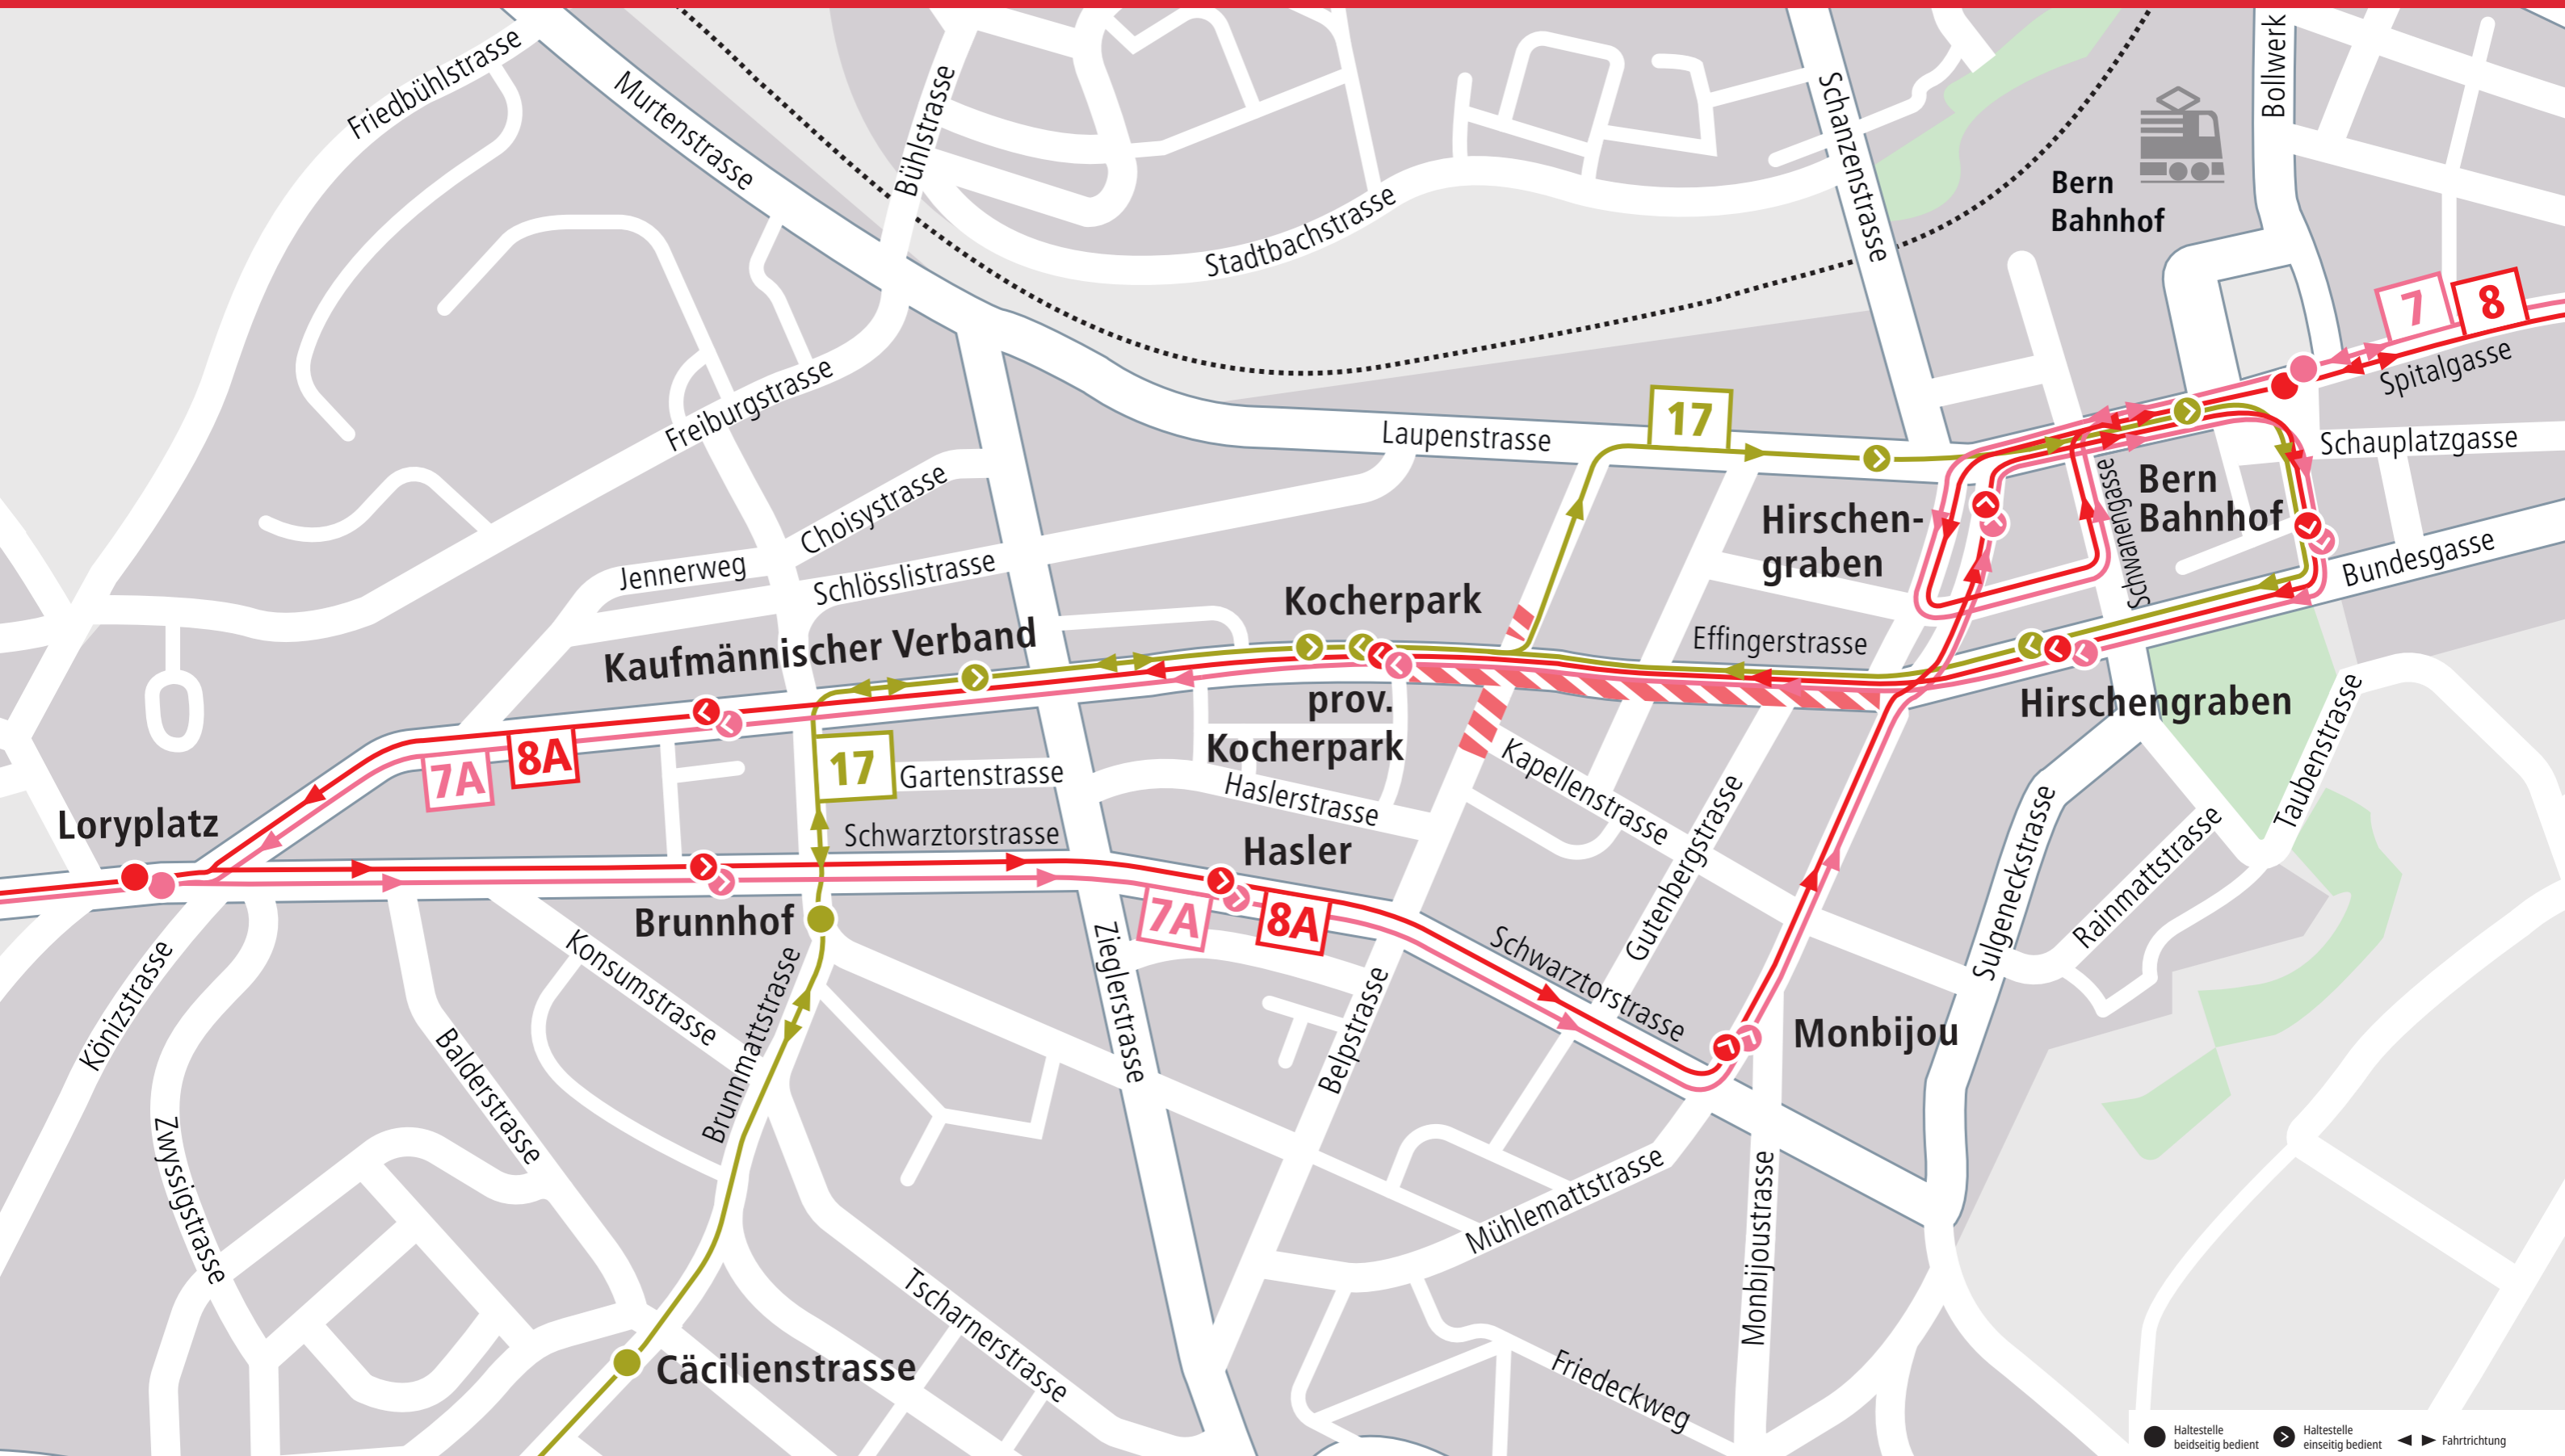

öV-Umleitungsplan

«Gleissanierung Effingerstrasse – Umbau Haltestelle Kocherpark»

Gültig vom 8. Juli bis 11. August 2024

● Haltestelle beidseitig bedient ● Haltestelle einseitig bedient ◀▶ Fahrtrichtung