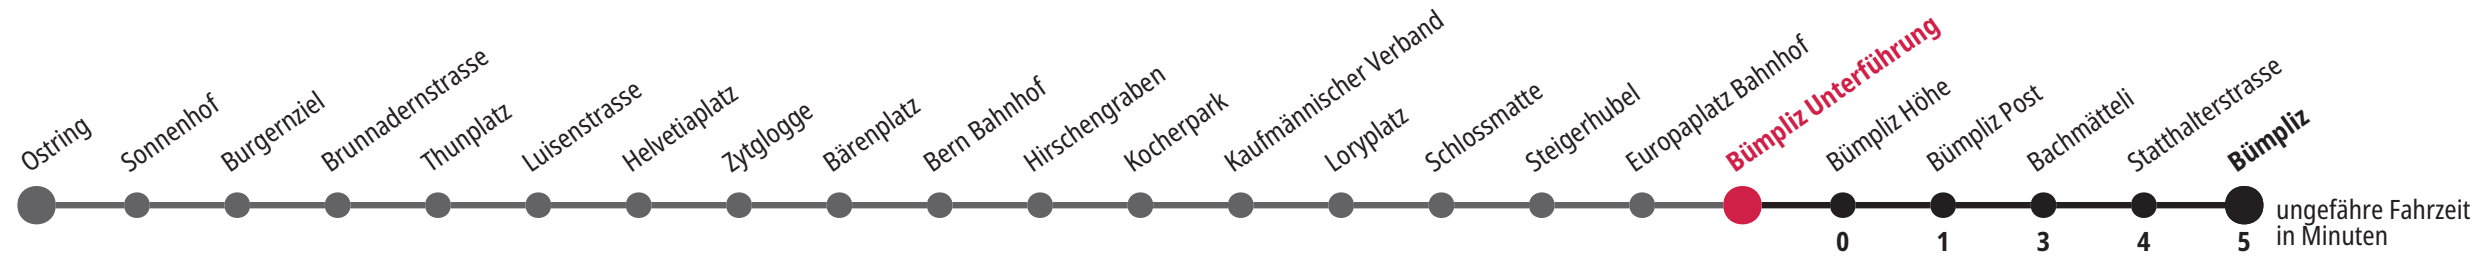

Bümpliz Unterführung ▶▶▶ Bümpliz

Gültig vom 10.12.2023 bis 14.12.2024

Feiertage: 1. und 2. Januar, Karfreitag, Ostermontag, Auffahrt, Pfingstmontag, 1. August, 25. und 26. Dezember.

	Montag–Freitag exkl. Ferien												Samstag					Sonn- und Feiertag					Ferienfahrplan Montag–Freitag 27.12.23–05.01.24, 10.05, 08.07.–09.08, 23.09.–11.10.24																										
5_h	26	39	50_B	58									26	40	49	58								26	38	53										26	40	50_B	58									5_h	
6_h	02	09	14	20	24_B	29	34	40	46	52_B	58		02	14_B	24	34	44	54							02	14	26	41	56								02	09	14	20	24_B	34	44	52_B					6_h
7_h	04	10	16	22_B	29	35	41	47	53_B	59			04	10	14	24	30	34	44	52_B	59				11	26	41	56									00	07	15	22_B	30	38	45	53_B					7_h
8_h	05	11	17	23_B	29	35	41	47	53_B				07	14	22_B	29	37	44	52_B	59					11	26	41	56									00	08	15	23_B	30	38	45	53_B					8_h
9_h	00	07	15	22_B	30	37	45	52_B					07	14	22_B	30	37	45	52_B						09	19_B	29	39	49_B	59							00	07	15	22_B	30	37	45	52_B					9_h
10_h	00	07	15	22_B	30	37	45	52_B					00	07	15	22_B	30	37	45	52_B					09	19_B	29	39	49_B	59							00	07	15	22_B	30	37	45	52_B					10_h
11_h	00	07	15	22_B	30	37	45	52_B					00	07	15	22_B	30	37	45	52_B					09	19_B	29	39	49_B	59							00	07	15	22_B	30	37	45	52_B					11_h
12_h	00	07	15	22_B	30	37	45	52_B					00	07	15	22_B	30	37	45	52_B					09	19_B	29	39	49_B	59							00	07	15	22_B	30	37	45	52_B					12_h
13_h	00	07	15	22_B	30	38	45	53_B					00	07	15	22_B	30	37	45	52_B					09	19_B	29	39	49_B	59							00	07	15	22_B	30	38	45	53_B					13_h
14_h	00	08	15	23_B	30	38	45	53_B					00	07	15	22_B	30	37	45	52_B					09	19_B	29	39	49_B	59							00	08	15	23_B	30	38	45	53_B					14_h
15_h	00	08	15	23_B	30	35	38	45	53_B	57			00	07	15	22_B	30	37	45	52_B					09	19_B	29	39	49_B	59							00	08	15	23_B	30	38	45	53_B					15_h
16_h	00	08	15	23_B	29	35	41	47	53_B	59			00	07	15	22_B	30	37	45	52_B					09	19_B	29	39	49_B	59							00	08	15	23_B	30	38	45	53_B					16_h
17_h	05	11	17	23_B	29	35	41	47	53_B	59			00	07	15	22_B	30	37	45	52_B					09	19_B	29	39	49_B	59							00	08	15	23_B	30	38	45	53_B					17_h
18_h	05	11	17	23_B	30	38	45	53_B					00	09	19_B	29	39	49_B	59						09	19_B	29	39	49_B	59							00	08	15	23_B	30	38	45	53_B					18_h
19_h	00	08	15	23_B	30	40	50_B						09	19_B	29	39	49_B	59							09	19_B	29	39	49_B	59							00	08	15	23_B	30	40	50_B						19_h
20_h	00	09	19_B	29	39	49_B	59						09	19_B	29	39	49_B	59							09	19_B	29	39	49_B	59							00	09	19_B	29	39	49_B	59						20_h

5 Freitag auf Samstag, ab Bachmätteli Anschluss nach Riedbach (Linie 32) F Freitag M Montag – Donnerstag B ab Bachmätteli Anschluss nach Riedbach Bahnhof (Linie 32) Für Anschlüsse und Einhaltung der Abfahrtszeiten besteht keine Gewähr.

Infos zur Mobilität in der Stadt und Region Bern

Kundendienst-Hotline: 031 321 88 44
Webseite: bernmobil.ch
Persönliche Beratung und Verkauf:
BERNMOBIL Info & Tickets, Bubenbergplatz 5, Bern

Aktuelle Infos zur Haltestelle und Verkehrsmeldungen

QR-Code scannen und Ihre nächsten Abfahrten in Echtzeit sehen
öV Plus App: Fahrplan und Tickets schweizweit
twitter.com/bernmobil