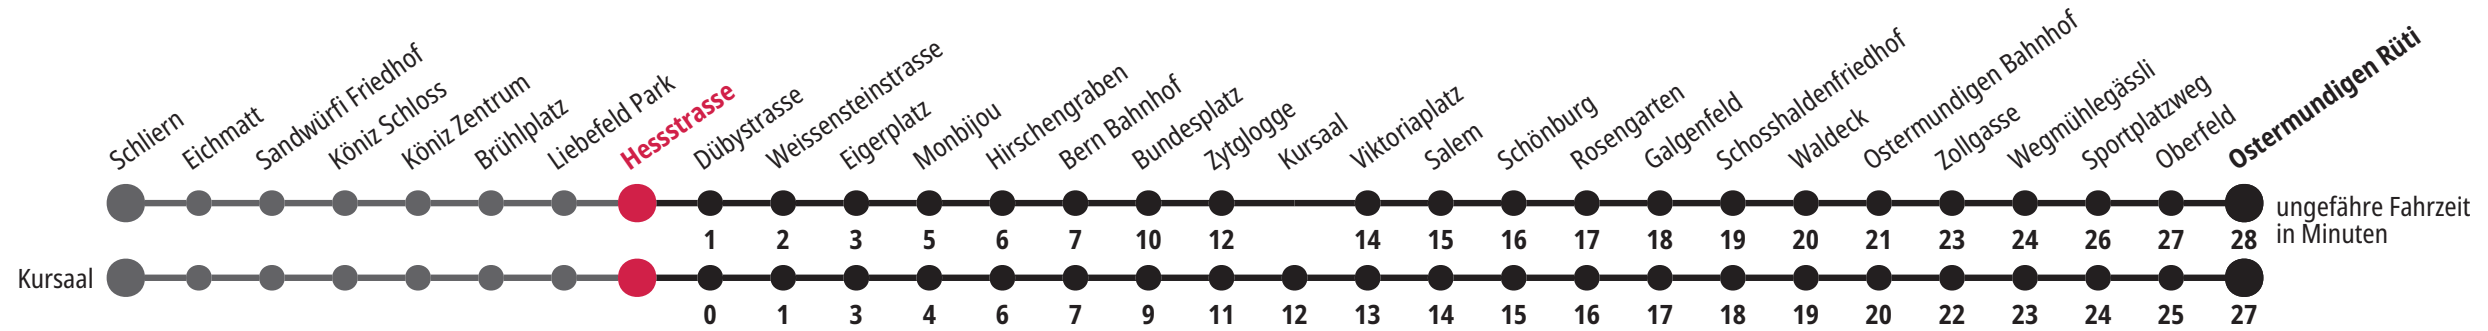

Hessstrasse ▶▶▶ Ostermundigen Rütli

Gültig vom 10.12.2023 bis 14.12.2024

Feiertage: 1. und 2. Januar, Karfreitag, Ostermontag, Auffahrt, Pfingstmontag, 1. August, 25. und 26. Dezember.

	Montag–Freitag exkl. Ferien	Samstag	Sonn- und Feiertag	Ferienfahrplan Montag–Freitag 27.12.23–05.01.24, 10.05, 08.07.–09.08, 23.09.–11.10.24	
5h	39 46 54	40 55	40₁	39 46 54	5h
6h	04 12 18 24 29_M 30_F 34_M 36_F 38_M 41_F 43_M 46_M 47_F 48_M 51_F 51_M 53 56_M 57_F 58_M 59_F	07 17 27 37 47 57	03₁ 18₁ 33₁ 48₁	04 12 18 24 30 36 41 47 51_* 53 57_* 59	6h
7h	01_M 03_F 03_M 05_F 06_M 08_M 09_F 11_F 11_M 13_M 15_F 16_M 17_F 18_M 21_F 21_M 23 26_M 27_F 28_M 29_F 31_M 33_F 33_M 35_F 36_M 38_M 39_F 41_F 41_M 43_M 45_F 46_M 47_F 48_M 51_F 51_M 53 56_M 57_F 58_M 59_F	07 17 26 33 41 48 55	03₁ 18₁ 33₁ 48₁	03_* 05 09_* 11 15_* 17 21_* 23 27_* 29 33_* 35 39_* 41 45_* 47 51_* 53 57_* 59	7h
8h	01_▼ 03 06_▼ 08 11_▼ 13 16_▼ 18 23 28 33 39 44 49 54 59	02 10 17 25 32 40 47 55	03₁ 17₁ 32₁ 47₁	02_▼ 05 08_▼ 11 14_▼ 17 23 29 35 42 48 54	8h
9h	04 09 14 19 24 29 34 39 44 49 54 59	01 07 13 19 25 31 37 43 49 55	02₁ 12₁ 22₁ 32₁ 42₁ 52₁	00 06 12 18 24 30 36 42 48 54	9h
10h	04 09 14 19 24 29 34 39 44 49 54 59	01 07 13 19 25 31 37 43 49 55	02₁ 12₁ 22₁ 32₁ 40₁ 47₁ 55₁	00 06 12 18 24 30 36 42 48 54	10h
11h	04 09 14 19 24 29 34 39 44 49 54 59	01 07 13 19 25 31 37 43 49 55	02₁ 10₁ 17₁ 25₁ 32₁ 40₁ 47₁ 55₁	00 06 12 18 24 30 36 42 48 54	11h
12h	04 09 14 19 24 29 34 39 44 49 54 59	01 07 13 19 25 31 37 43 49 55	02₁ 10₁ 17₁ 25₁ 32₁ 40₁ 47₁ 55₁	00 06 12 18 24 30 36 42 48 54	12h
13h	04 09 14 19 24 29 34 39 44 49 54 59	01 06 11 16 21 26 31 36 41 46 51 56	02₁ 10₁ 17₁ 25₁ 32₁ 40₁ 47₁ 55₁	00 06 12 18 24 30 36 42 48 54	13h
14h	04 09 14 19 24 29 34 39 44 49 54 59	01 06 11 16 21 26 31 36 41 46 51 56	01₁ 07₁ 13₁ 19₁ 25₁ 31₁ 37₁ 43₁ 49₁ 55₁	00 06 12 18 24 30 36 42 48 54	14h
15h	03 07 11 16 21 26 31 36 41 46 51 56	01 06 11 16 21 26 31 36 40 44 48 52 56	01₁ 07₁ 13₁ 19₁ 25₁ 31₁ 37₁ 43₁ 49₁ 55₁	00 06 12 18 24 30 36 42 48 54	15h
16h	01 06 08_* 10 13_* 15 18_* 20 23_* 25 28_* 30 33_* 35 38_* 40 43_* 45 48_* 50 53_* 55 58_*	00 04 08 12 16 20 24 28 32 36 40 44 48 52 56	01₁ 07₁ 13₁ 19₁ 25₁ 31₁ 37₁ 43₁ 49₁ 55₁	00 06 09_* 11 15_* 17 21_* 23 27_* 29 33_* 35 39_* 41 45_* 47 51_* 53 57_* 59	16h
17h	00 03_* 05 08_* 10 13_* 15 18_* 20 23_* 25 28_* 30 33_* 35 38_* 40 43_* 45 48_* 50 54_* 56 59_*	00 04 08 12 16 20 24 28 32 36 41 46 51 56	01₁ 07₁ 13₁ 19₁ 25₁ 31₁ 37₁ 43₁ 49₁ 55₁	03_* 05 09_* 11 15_* 17 21_* 23 27_* 29 33_* 35 39_* 41 45_* 47 51_* 54 57_*	17h
18h	01 04_* 06 09_* 11 14_* 16 19_* 21 24_* 26 29_* 31 34_* 36 41 46 51 56	01 06 11 17 23 29 35 41 47 55	01₁ 07₁ 13₁ 19₁ 25₁ 32₁ 40₁ 47₁ 55₁	00 03_* 06 09_* 12 15_* 18 21_* 24 27_* 30 33_* 36 42 48 54	18h
19h	02 08 14 20 26 32 40 47₁ 55₁	02 10 17 25 32 40 47₁ 55₁	02₁ 10₁ 17₁ 25₁ 32₁ 40₁ 47₁ 55₁	00 06 12 18 25 32 40 47₁ 55₁	19h
20h	02₁ 12₁ 22₁ 32₁ 42₁ 52₁	02₁ 12₁ 22₁ 32₁ 42₁ 52₁	02₁ 13₁ 23₁ 33₁ 43₁ 53₁	02₁ 12₁ 22₁ 32₁ 42₁ 52₁	20h

1 bedient Kursaal   × fährt bis Eigerplatz   ▼ fährt bis Bern Bahnhof   * fährt bis Wegmühlegässli   F Freitag   M Montag – Donnerstag