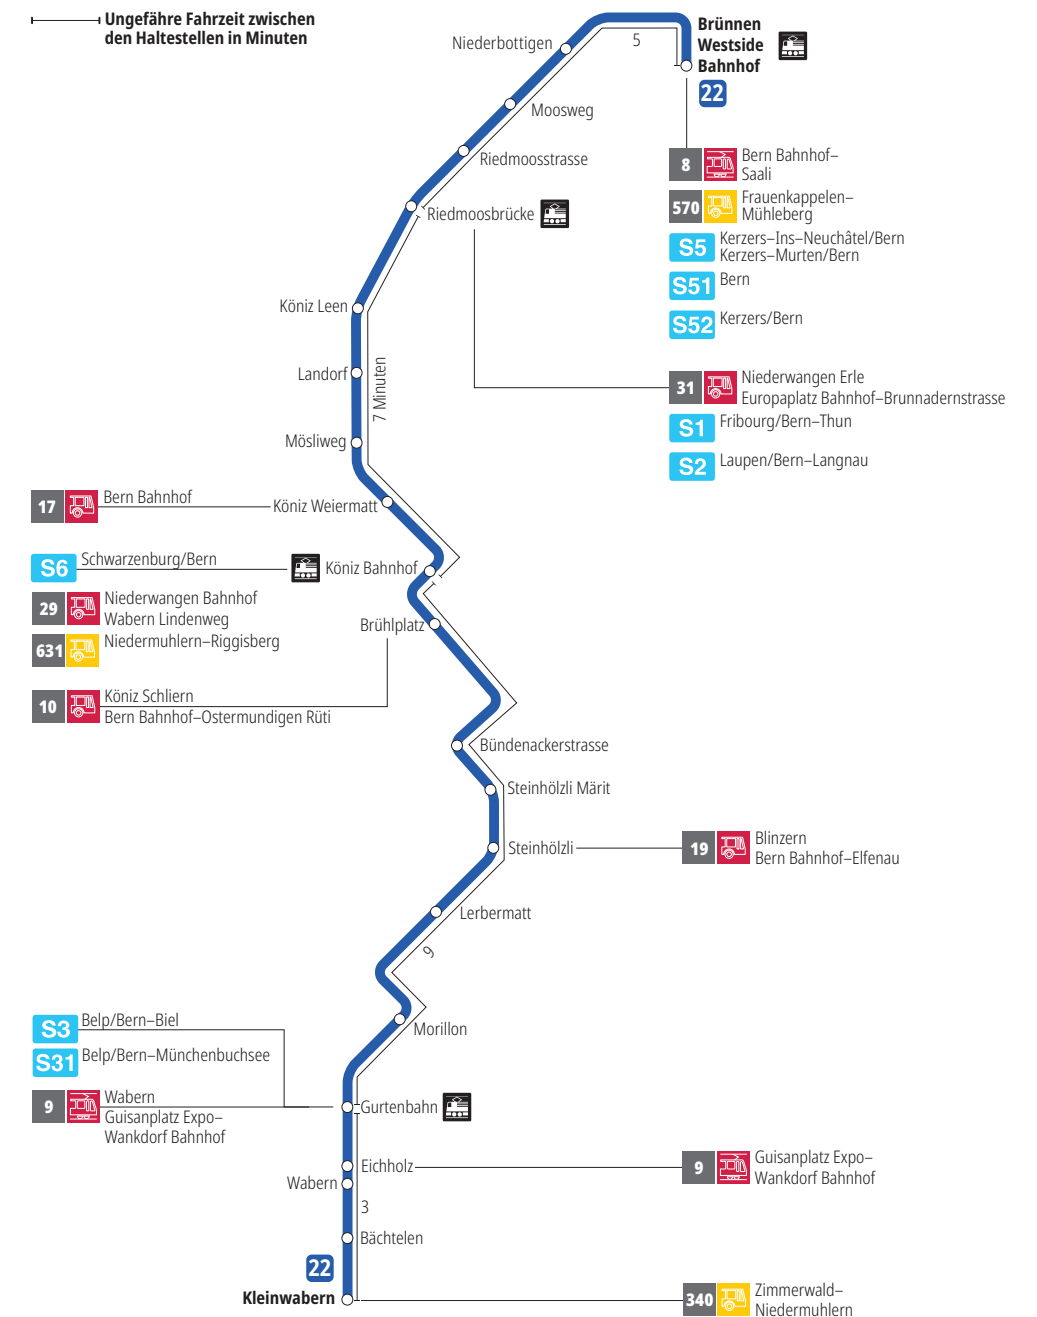

# Linie 22

Brünnen Westside Bahnhof - Kleinwabern  
Kleinwabern - Brünnen Westside Bahnhof

**BERNMOBIL**  
ZUSAMMEN UNTERWEGS

## Abfahrten ab Köniz Leen >>> Kleinwabern

Gültig vom 10.12.2023 bis 14.12.2024

	Montag–Freitag	Samstag	Sonn- und Feiertag
5h			
6h	07 37		
7h	07 34 <sup>x</sup> <sub>f</sub> 37	07 37	
8h	07 37	07 37	
9h	07 37	07 37	
10h	07 37	07 37	
11h	07 37	07 37	
12h	07 37	07 37	
13h	07 37	07 37	
14h	07 37	07 37	
15h	07 37	07 37	
16h	07 37	07 37	
17h	07 37	07 37	
18h	07 37	07 37	
19h	07 37	07 37	
20h	07 37 <sup>v</sup>	07 37 <sup>v</sup>	
21h			
22h			
23h			
0h			

Alles Niederflerbusse (ohne Gewähr) &

Für Anschlüsse und Einhaltung der Abfahrtszeiten besteht keine Gewähr.

### Zeichenerklärung:

x = fährt bis Gurtenbahn

v = fährt bis Köniz Bahnhof

F = Fährt nicht während den Schulferien: 27.12.23–05.01.24, 05.02.–09.02.24, 08.04.–19.04.24, 10.05.24, 08.07.–09.08.24, 23.09.–11.10.24