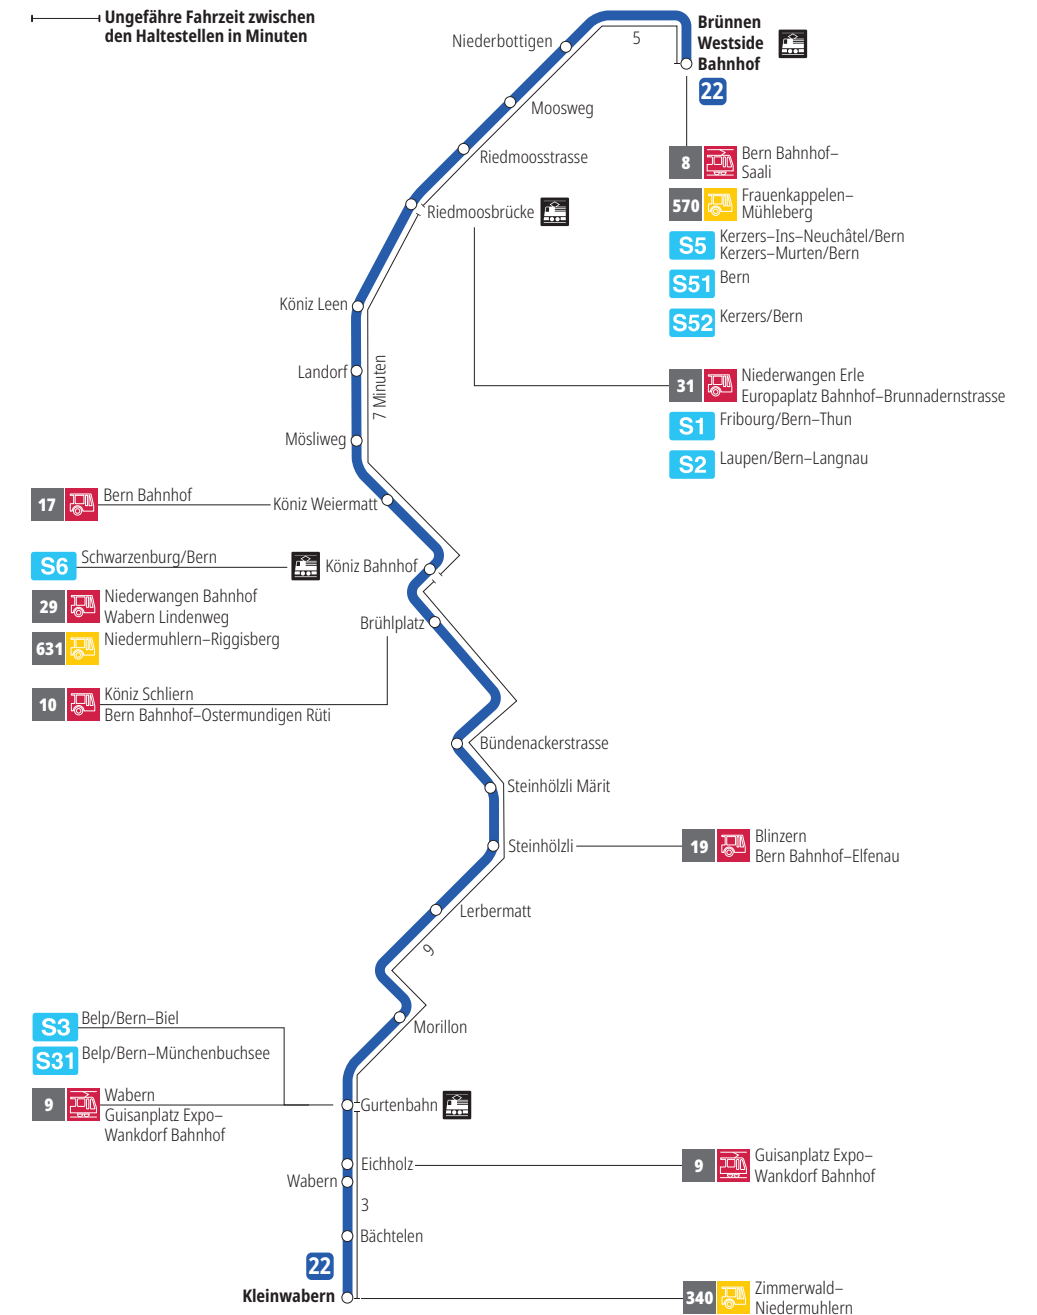

Linie 22

Brünnen Westside Bahnhof - Kleinwabern
Kleinwabern - Brünnen Westside Bahnhof

Abfahrten ab Bächtelen ►►► Kleinwabern

Gültig vom 10.12.2023 bis 14.12.2024

	Montag–Freitag	Samstag	Sonn- und Feiertag
5h			
6h	22 53		
7h	24 54	21 51	
8h	24 54	21 51	
9h	24 54	21 52	
10h	24 54	22 52	
11h	24 54	22 52	
12h	24 54	24 54	
13h	24 54	24 54	
14h	24 54	24 54	
15h	24 54	24 54	
16h	24 55	24 54	
17h	25 55	24 54	
18h	25 54	24 52	
19h	24 54	22 52	
20h	22	22	
21h			
22h			
23h			
0h			

Alles Niederflrbusse (ohne Gewähr) &

Für Anschlüsse und Einhaltung der Abfahrtszeiten besteht keine Gewähr.

Feiertage:

1. und 2. Januar, Karfreitag, Ostermontag, Auffahrt, Pfingstmontag, 1. August, 25. und 26. Dezember.

Aktuelle Infos zur Haltestelle und Verkehrsmeldungen

QR-Code scannen und Ihre nächsten Abfahrten in Echtzeit sehen

» öV Plus App: Fahrplan und Tickets schweizweit

✕ twitter.com/bernmobil

Infos zur Mobilität in Stadt und Region Bern