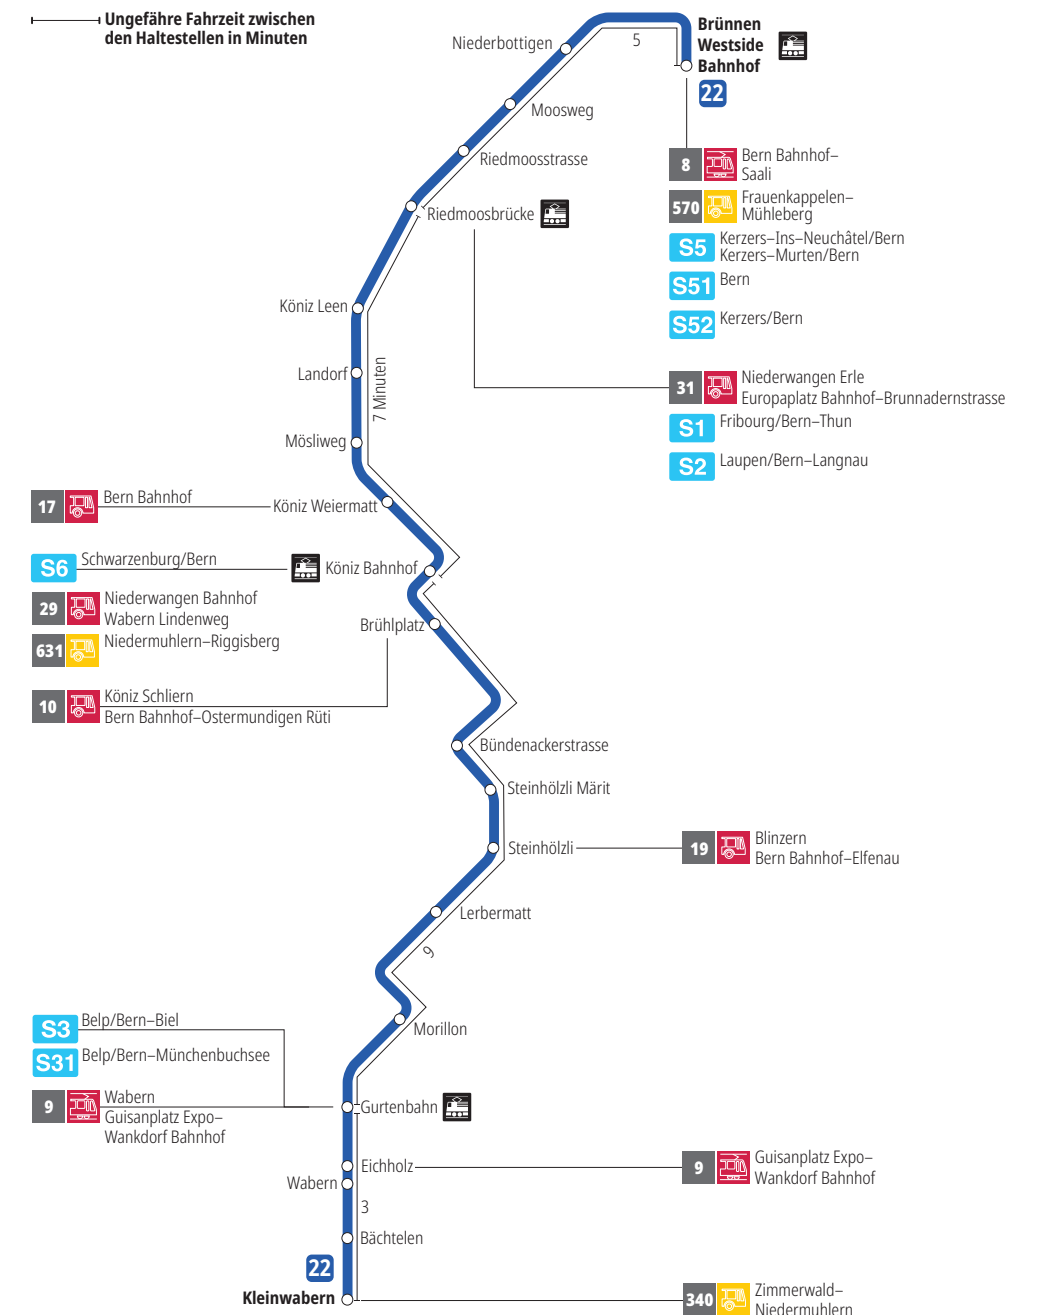

Linie 22

Brünnen Westside Bahnhof - Kleinwabern
Kleinwabern - Brünnen Westside Bahnhof

Abfahrten ab Steinhölzli ►►► Brünnen Westside Bahnhof

Gültig vom 10.12.2023 bis 14.12.2024

	Montag–Freitag	Samstag	Sonn- und Feiertag
5h			
6h	09 38		
7h	08 38	10 40	
8h	08 38	10 40	
9h	09 39	09 39	
10h	09 39	09 39	
11h	09 39	09 39	
12h	09 39	09 39	
13h	09 39	09 39	
14h	09 39	09 39	
15h	09 39	09 39	
16h	08 28 ^F 38	09 39	
17h	08 38	09 39	
18h	09 39	09 39	
19h	09 39	09 39	
20h	09	09	
21h			
22h			
23h			
0h			

Alles Niederflrbusse (ohne Gewähr) &

Für Anschlüsse und Einhaltung der Abfahrtszeiten besteht keine Gewähr.

Feiertage:

1. und 2. Januar, Karfreitag, Ostermontag, Auffahrt, Pfingstmontag, 1. August, 25. und 26. Dezember.

Zeichenerklärung:

F=Fahrt nicht während den Schulferien: 27.12.23–05.01.24, 05.02.–09.02.24, 08.04.–19.04.24, 10.05.24, 08.07.–09.08.24, 23.09.–11.10.24

Aktuelle Infos zur Haltestelle und Verkehrsmeldungen