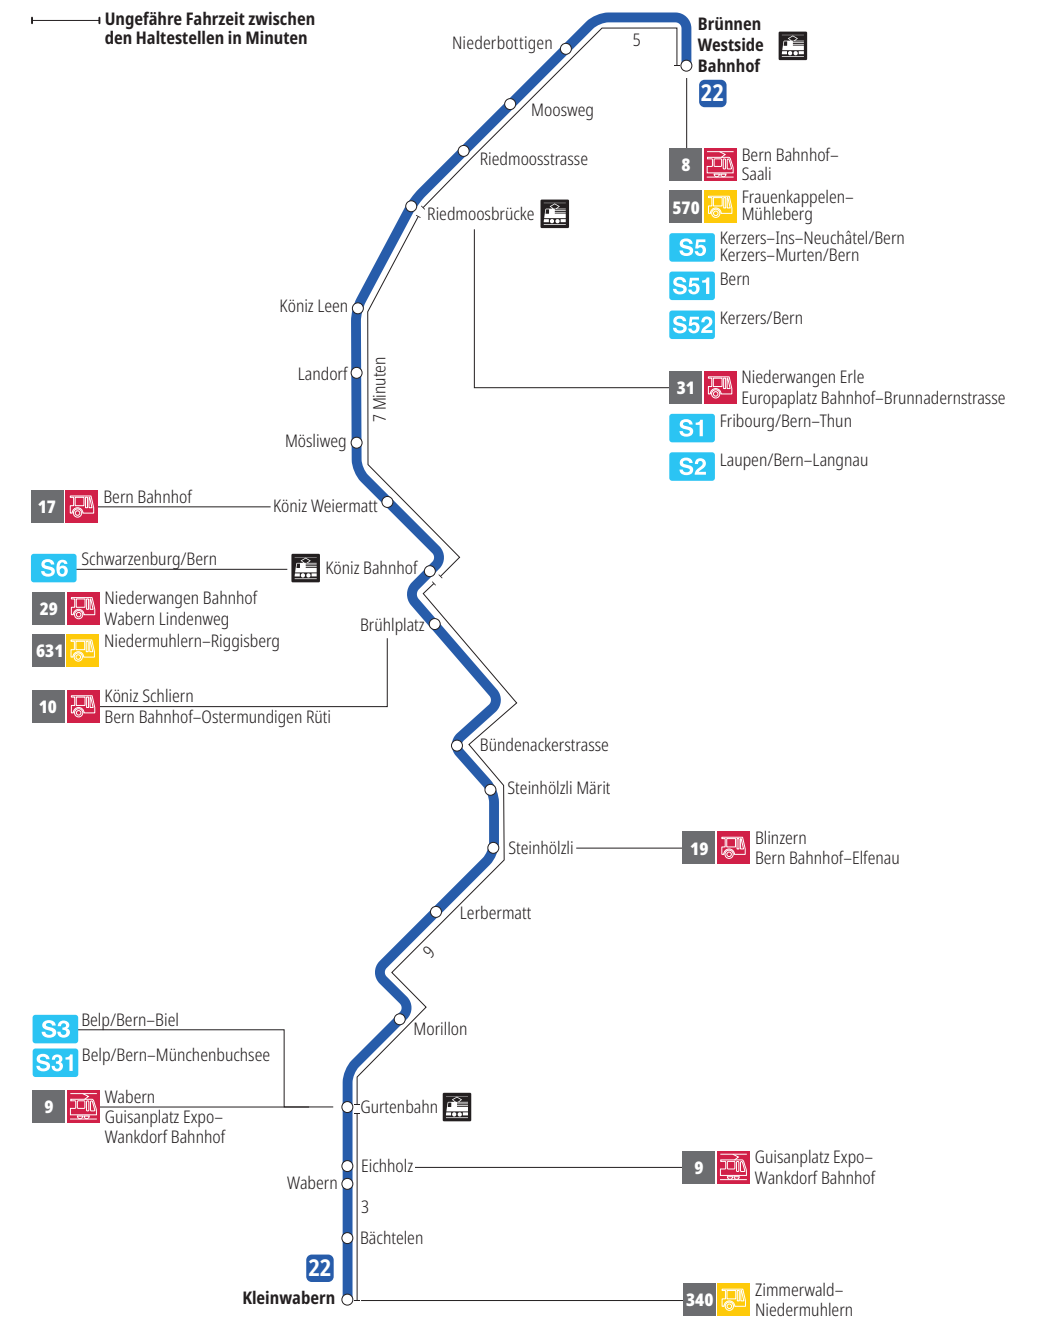

Linie 22

Brünnen Westside Bahnhof - Kleinwabern
Kleinwabern - Brünnen Westside Bahnhof

Abfahrten ab Kleinwabern ►►► Brünnen Westside Bahnhof

Gültig vom 10.12.2023 bis 14.12.2024

	Montag–Freitag	Samstag	Sonn- und Feiertag
5h			
6h	02 30		
7h	00 30	03 33	
8h	00 30	03 33	
9h	02 32	02 32	
10h	02 32	02 32	
11h	02 32	02 31	
12h	02 32	01 31	
13h	01 31	01 31	
14h	01 31	01 31	
15h	01 31	01 31	
16h	00 30	01 31	
17h	00 30	02 32	
18h	01 31	03 33	
19h	01 32	03 33	
20h	03	03	
21h			
22h			
23h			
0h			

Alles Niederflrbusse (ohne Gewähr) &

Für Anschlüsse und Einhaltung der Abfahrtszeiten besteht keine Gewähr.

Feiertage:

1. und 2. Januar, Karfreitag, Ostermontag, Auffahrt, Pfingstmontag, 1. August, 25. und 26. Dezember.

Aktuelle Infos zur Haltestelle und Verkehrsmeldungen

QR-Code scannen und Ihre nächsten Abfahrten in Echtzeit sehen

» öV Plus App: Fahrplan und Tickets schweizweit

✕ twitter.com/bernmobil

Infos zur Mobilität in Stadt und Region Bern