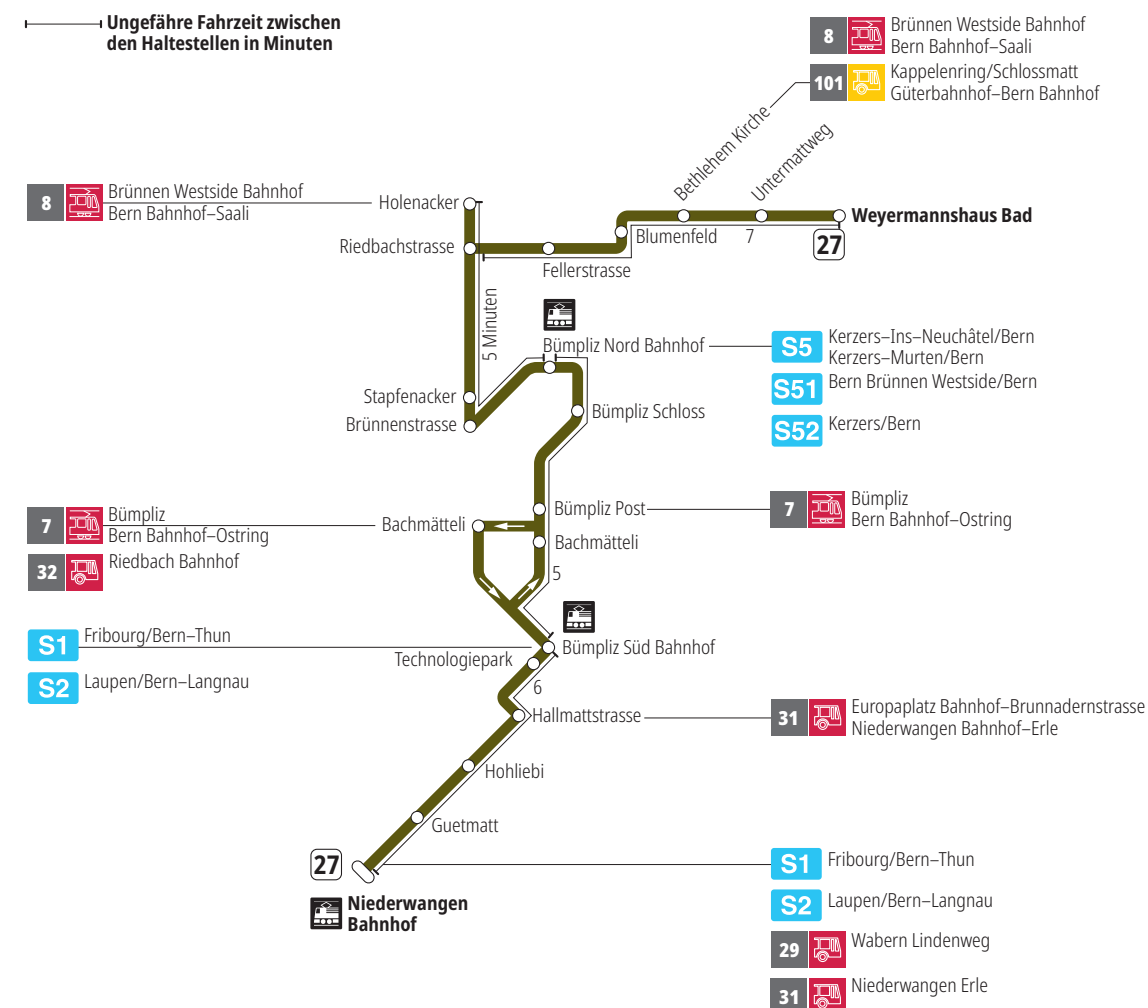

Linie 27

Niederwangen Bahnhof - Weyermannshaus Bad
Weyermannshaus Bad - Niederwangen Bahnhof

BERNMOBIL
ZUSAMMEN UNTERWEGS

Abfahrten ab Bümpliz Süd Bahnhof ►►► Weyermannshaus Bad

Gültig vom 10.12.2023 bis 14.12.2024

	Montag–Freitag	Samstag	Sonn- und Feiertag
5h			
6h	09 24 39 54		
7h	09 24 39 54	08 38	
8h	09 24 39 54	08 39	38
9h	09 24 39 54	09 39	08 38
10h	09 24 39 54	09 24 39 54	08 38
11h	09 24 39 54	09 24 39 54	08 39
12h	09 24 39 54	09 24 39 54	09 39
13h	09 24 39 54	09 24 39 54	09 39
14h	09 24 39 54	09 24 39 54	09 39
15h	09 24 39 54	09 24 39 54	09 39
16h	09 24 39 54	09 24 39 54	09 39
17h	09 24 39 54	09 39	09 39
18h	09 24 39 54	09 39	09 39
19h	09 24 39 54	09 39	09 39
20h	09 39	09 39	08 38
21h	09 38	09 39	08 38
22h	08	09	08
23h			
0h			

Alles Niederflrbusse (ohne Gewähr) &

Für Anschlüsse und Einhaltung der Abfahrtszeiten besteht keine Gewähr.

Feiertage:

1. und 2. Januar, Karfreitag, Ostermontag, Auffahrt, Pfingstmontag, 1. August, 25. und 26. Dezember.

Aktuelle Infos zur Haltestelle und Verkehrsmeldungen

QR-Code scannen und Ihre nächsten Abfahrten in Echtzeit sehen

➔ öV Plus App: Fahrplan und Tickets schweizweit

✕ twitter.com/bernmobil

Infos zur Mobilität in Stadt und Region Bern