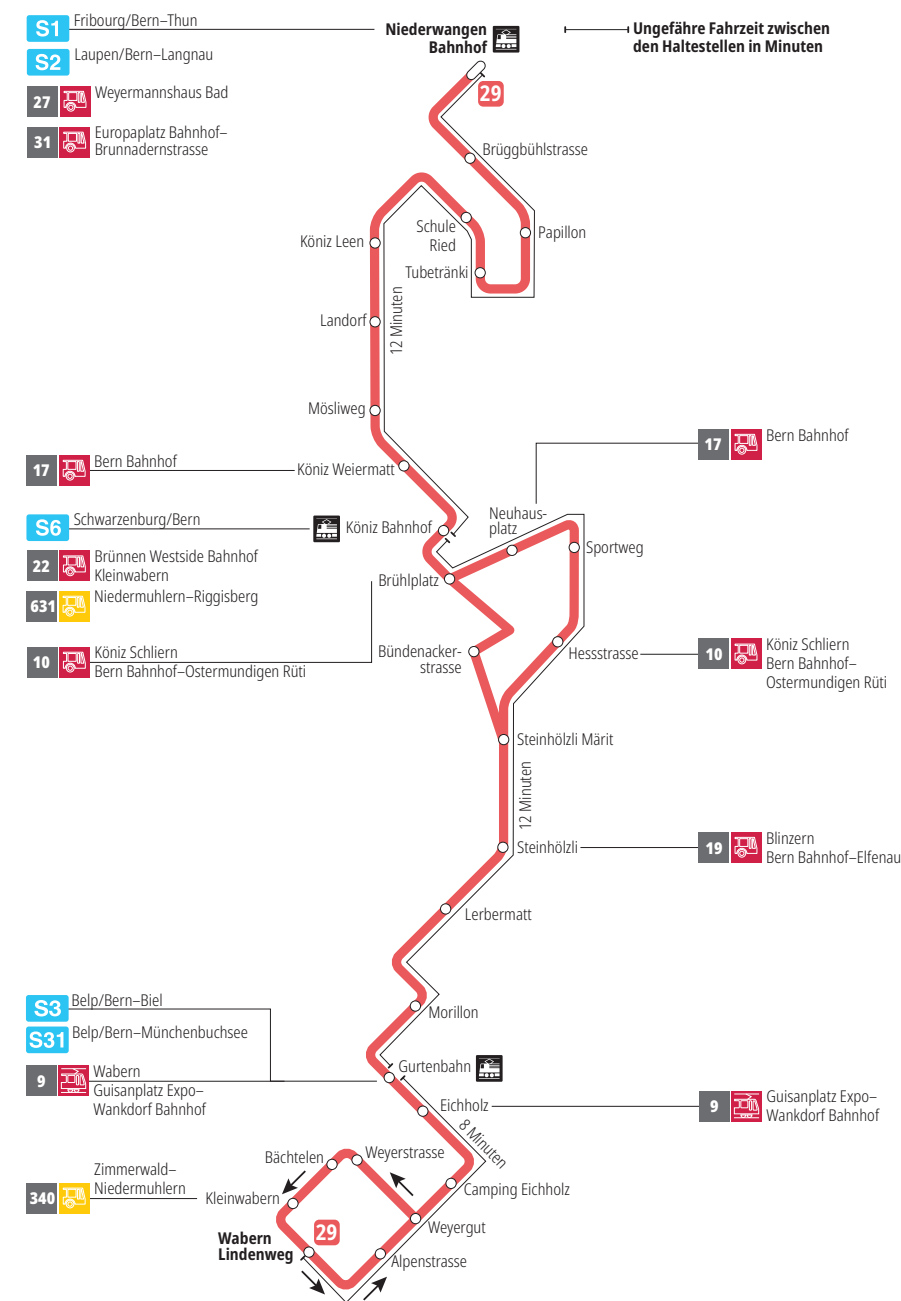

# Linie 29

Niederwangen Bahnhof - Wabern Lindenweg  
Wabern Lindenweg - Niederwangen Bahnhof

**BERNMOBIL**  
ZUSAMMEN UNTERWEGS

## Abfahrten ab Sportweg ►►► Wabern Lindenweg

Gültig vom 10.12.2023 bis 14.12.2024

	Montag–Freitag	Samstag	Sonn- und Feiertag
5h			
6h	18 33 49		
7h	04 19 34 49	18 48	
8h	04 19 34 49	18 33 48	
9h	04 19 34 49	03 18 33 48	
10h	04 19 34 49	03 18 33 48	
11h	04 19 34 49	03 18 33 49	
12h	04 19 34 49	04 19 34 49	
13h	04 19 34 49	04 19 34 49	
14h	04 19 34 49	04 19 34 49	
15h	04 19 34 49	04 19 34 49	
16h	04 19 34 49	04 19 34 49	
17h	04 19 34 49	04 19 34 49	
18h	04 19 34 49	04 18 33 48	
19h	04 19 34 49	03 18 48	
20h	04 18 33	18	
21h			
22h			
23h			
0h			

Alles Niederflerbusse (ohne Gewähr) &

Für Anschlüsse und Einhaltung der Abfahrtszeiten besteht keine Gewähr.

Feiertage:

1. und 2. Januar, Karfreitag, Ostermontag, Auffahrt, Pfingstmontag, 1. August, 25. und 26. Dezember.

### Aktuelle Infos zur Haltestelle und Verkehrsmeldungen

QR-Code scannen und Ihre nächsten Abfahrten in Echtzeit sehen

➡ öV Plus App: Fahrplan und Tickets schweizweit

✕ [twitter.com/bernmobil](https://twitter.com/bernmobil)