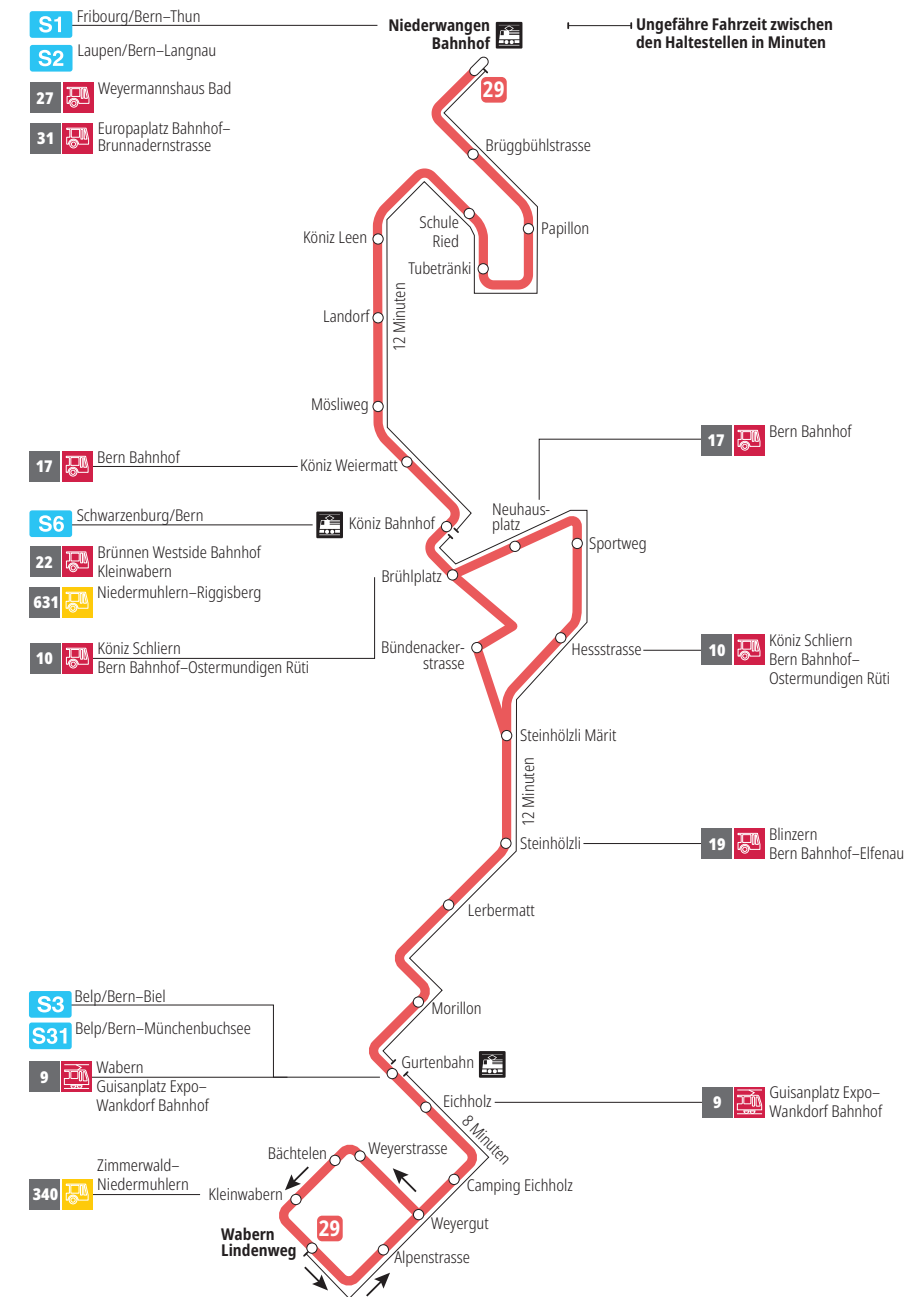

Linie 29

Niederwangen Bahnhof - Wabern Lindenweg
Wabern Lindenweg - Niederwangen Bahnhof

Abfahrten ab Landorf ►►► Niederwangen Bahnhof

Gültig vom 10.12.2023 bis 14.12.2024

	Montag–Freitag	Samstag	Sonn- und Feiertag
5h			
6h	15 30 45		
7h	00 15 30 45	15 45	
8h	00 15 29 44 59	15 45	46
9h	14 29 44 59	00 15 30 45	16 46
10h	14 29 44 59	00 15 30 45	16 46
11h	14 29 44 59	00 15 30 45	15 45
12h	14 29 44 59	00 15 30 44 59	15 45
13h	14 29 45	14 29 44 59	15 45
14h	00 15 30 45	14 29 44 59	15 45
15h	00 15 30 45 59	14 29 44 59	15 45
16h	14 29 44 59	14 29 44 59	15 45
17h	14 29 44 59	14 29 44 59	15 45
18h	14 29 45	14 30 45	15 45
19h	00 15 29 44 59	00 15 45	15 47
20h	14 30 47	15 47	17 47
21h	17 47	17 47	17 47
22h	17 51	17 51	17 51
23h			
0h			

Alles Niederflrbusse (ohne Gewähr) &

Für Anschlüsse und Einhaltung der Abfahrtszeiten besteht keine Gewähr.

Feiertage:

1. und 2. Januar, Karfreitag, Ostermontag, Auffahrt, Pfingstmontag, 1. August, 25. und 26. Dezember.

Aktuelle Infos zur Haltestelle und Verkehrsmeldungen
QR-Code scannen und Ihre nächsten Abfahrten in Echtzeit sehen

►► öV Plus App: Fahrplan und Tickets schweizweit

✕ twitter.com/bernmobil

Infos zur Mobilität in Stadt und Region Bern