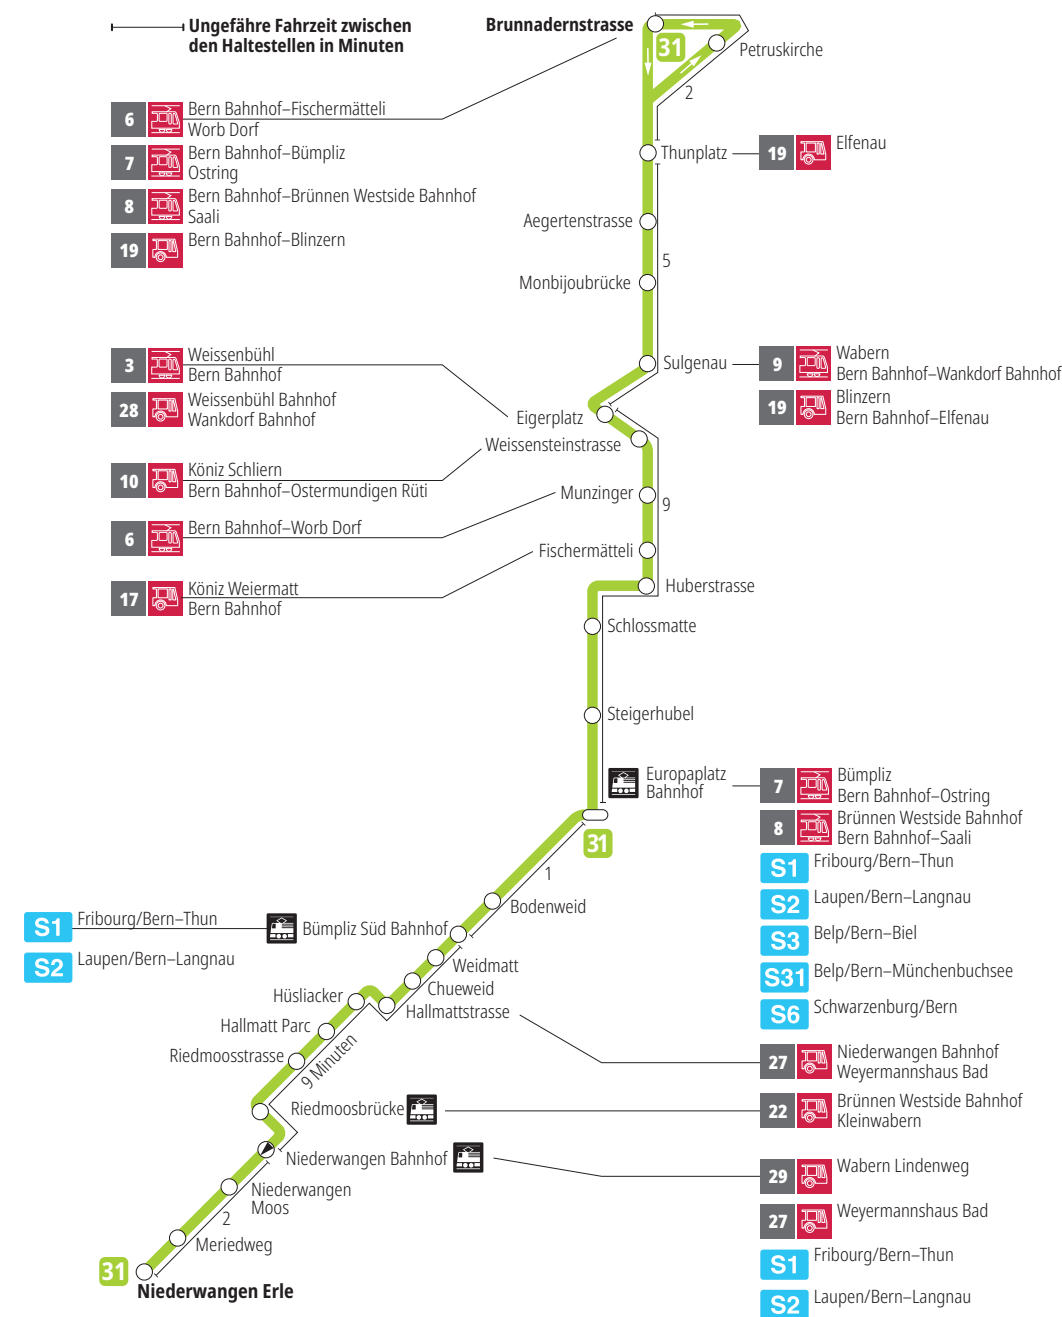

# Linie 31

Niederwangen – Europaplatz Bahnhof – Brunnadernstrasse  
Brunnadernstrasse – Europaplatz Bahnhof – Niederwangen

**BERNMOBIL**  
ZUSAMMEN UNTERWEGS

## Abfahrten ab Thunplatz ▶▶▶ Niederwangen Bahnhof

Gültig vom 10.12.2023 bis 14.12.2024

	Montag–Freitag	Samstag
5h		
6h	19 32 47	
7h	01 16 31 46	
8h	01 16 <sup>x</sup> 32 47 <sup>x</sup>	
9h	02 17 <sup>v</sup> 32 <sup>v</sup>	
10h		
11h	32 47 <sup>x</sup>	
12h	02 17 <sup>x</sup> 32 47 <sup>x</sup>	
13h	02 17 <sup>x</sup> 32 47 <sup>x</sup>	
14h	02 17 <sup>x</sup> 32 47 <sup>x</sup>	
15h	02 17 <sup>x</sup> 32 47	
16h	02 16 31 46	
17h	01 16 31 46	
18h	02 17 <sup>x</sup> 32 47 <sup>x</sup>	
19h	02 17 <sup>x</sup> 32 48 <sup>v</sup>	
20h		
21h		
22h		
23h		
0h		

Alles Niederflrbusse (ohne Gewähr) &

Für Anschlüsse und Einhaltung der Abfahrtszeiten besteht keine Gewähr.

Feiertage:

1. und 2. Januar, Karfreitag, Ostermontag, Auffahrt, Pfingstmontag, 1. August, 25. und 26. Dezember.

**Zeichenerklärung:**

× = fährt bis Europaplatz Bahnhof

▼ = fährt bis Eigerplatz