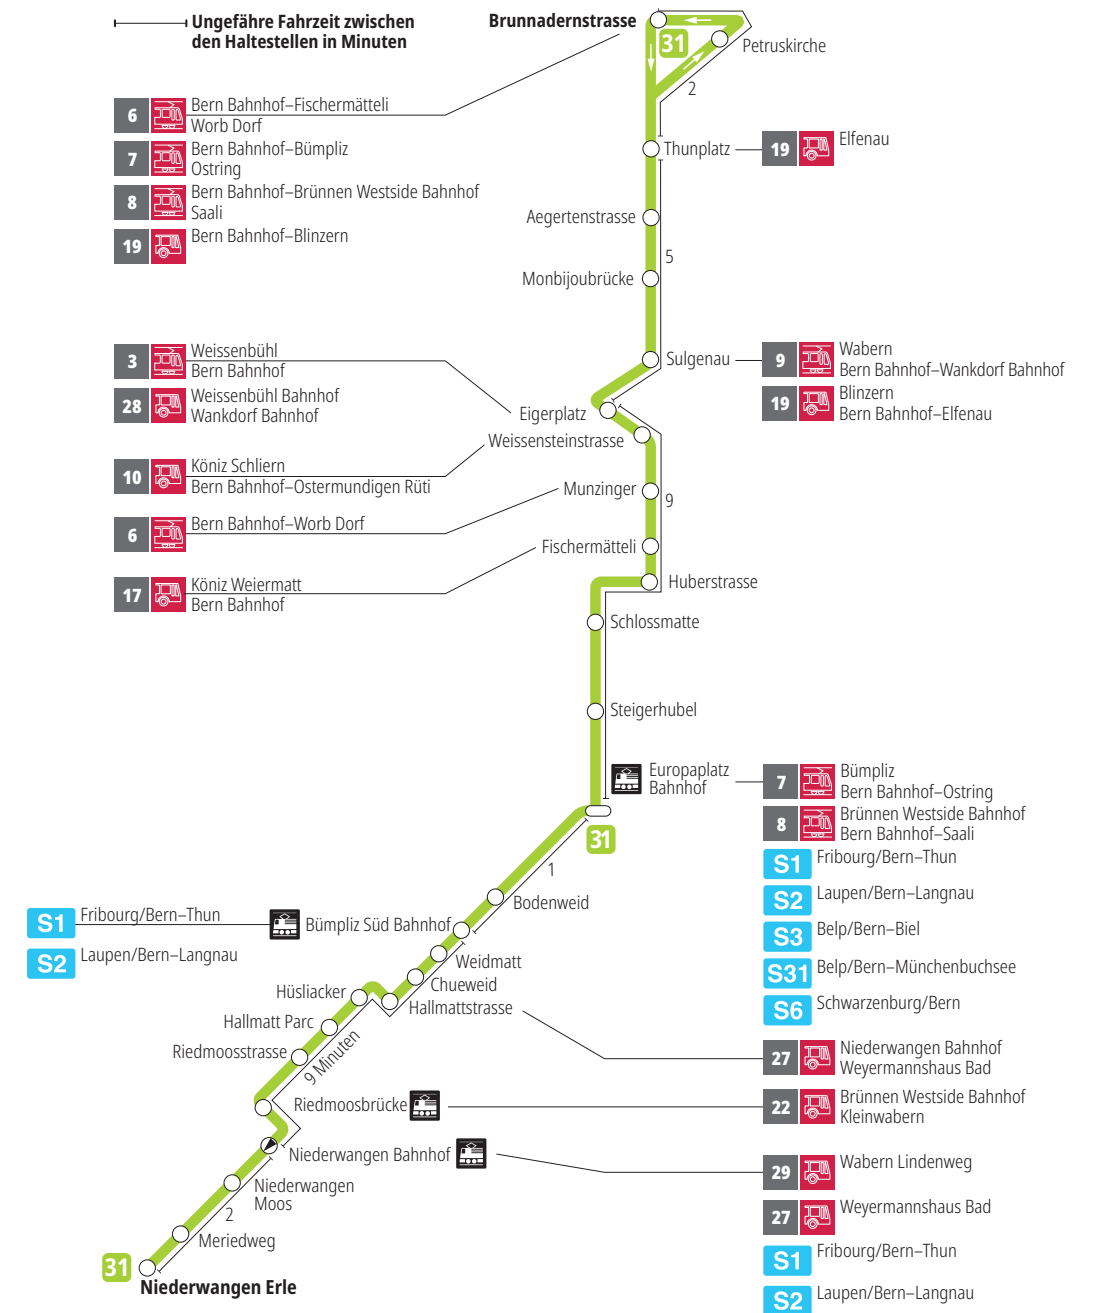

Linie 31

Niederwangen – Europaplatz Bahnhof – Brunnadernstrasse
Brunnadernstrasse – Europaplatz Bahnhof – Niederwangen

Abfahrten ab Brunnadernstrasse ►►► Niederwangen Bahnhof

Gültig vom 10.12.2023 bis 14.12.2024

Alles Niederflrbusse (ohne Gewähr) &

Für Anschlüsse und Einhaltung der Abfahrtszeiten besteht keine Gewähr.

Feiertage:

1. und 2. Januar, Karfreitag, Ostermontag, Auffahrt, Pfingstmontag, 1. August, 25. und 26. Dezember.

Zeichenerklärung:

× = fährt bis Europaplatz Bahnhof

▼ = fährt bis Eigerplatz

Aktuelle Infos zur Haltestelle und Verkehrsmeldungen

QR-Code scannen und Ihre nächsten Abfahrten in Echtzeit sehen

öV Plus App: Fahrplan und Tickets schweizweit