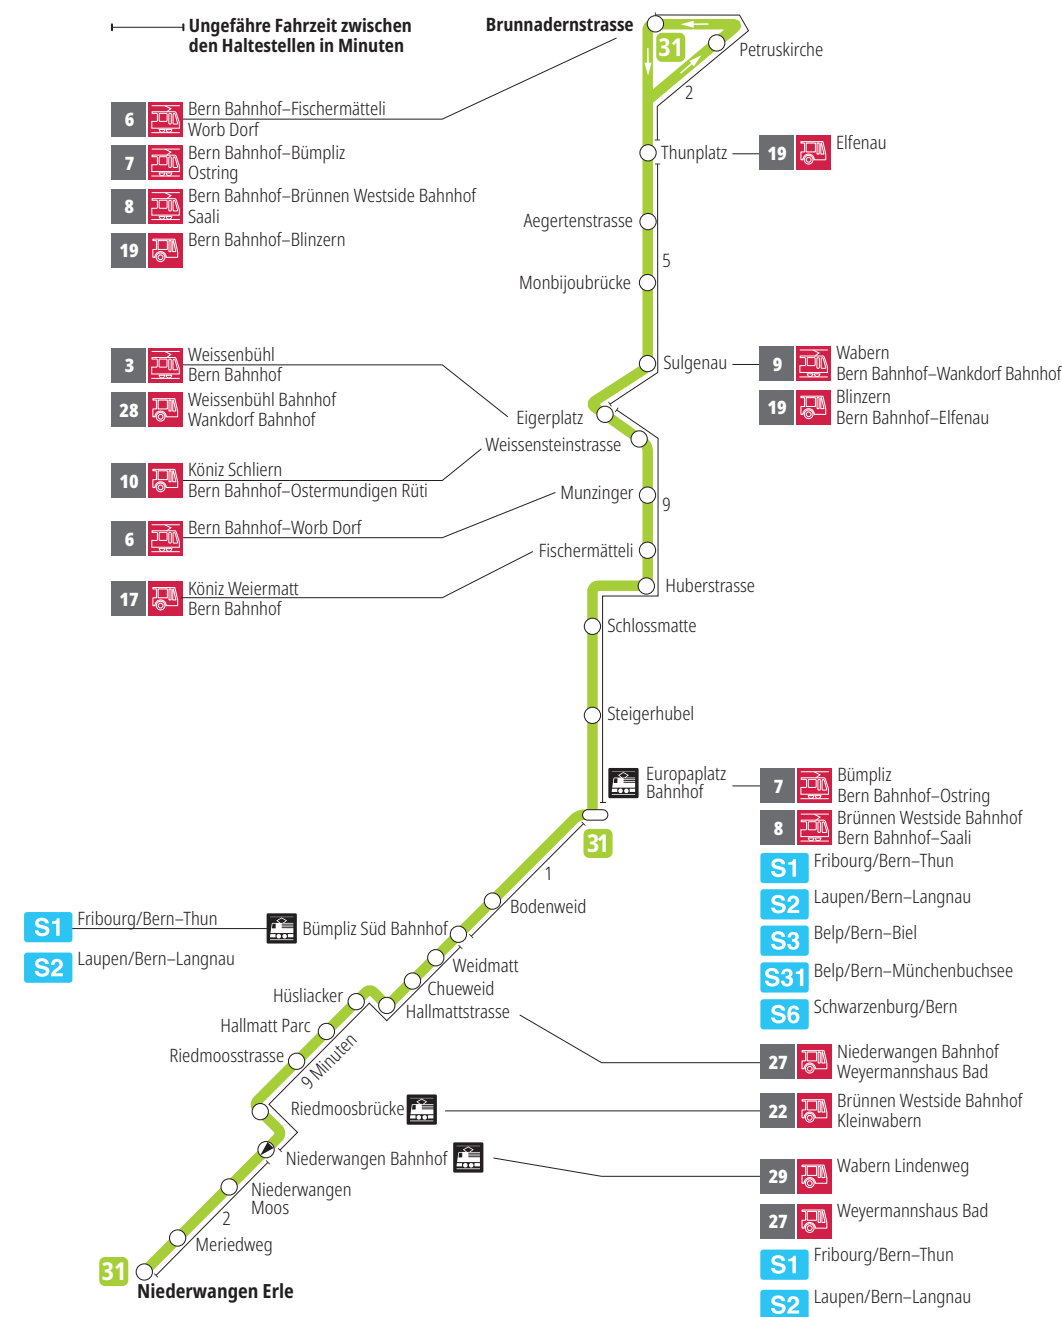

Linie 31

Niederwangen – Europaplatz Bahnhof – Brunnadernstrasse
Brunnadernstrasse – Europaplatz Bahnhof – Niederwangen

BERNMOBIL
ZUSAMMEN UNTERWEGS

Abfahrten ab Schlossmatte ▶▶▶ Niederwangen Bahnhof

Gültig vom 10.12.2023 bis 14.12.2024

	Montag–Freitag	Samstag
5h		
6h	29 44 59	
7h	14 29 44 59	
8h	14 29 ^x 44 59 ^x	
9h	14	
10h		
11h	44 59 ^x	
12h	14 29 ^x 44 59 ^x	
13h	14 29 ^x 44 59 ^x	
14h	14 29 ^x 44 59 ^x	
15h	14 29 ^x 44 59	
16h	14 30 45	
17h	00 15 30 45	
18h	00 14 29 ^x 44 59 ^x	
19h	14 29 ^x 44	
20h		
21h		
22h		
23h		
0h		

Alles Niederflrbusse (ohne Gewähr) &

Für Anschlüsse und Einhaltung der Abfahrtszeiten besteht keine Gewähr.

Feiertage:

1. und 2. Januar, Karfreitag, Ostermontag, Auffahrt, Pfingstmontag, 1. August, 25. und 26. Dezember.

Zeichenerklärung:

x=fährt bis Europaplatz Bahnhof

Aktuelle Infos zur Haltestelle und Verkehrsmeldungen
QR-Code scannen und Ihre nächsten Abfahrten in Echtzeit sehen

- » öV Plus App: Fahrplan und Tickets schweizweit
- ✕ twitter.com/bernmobil